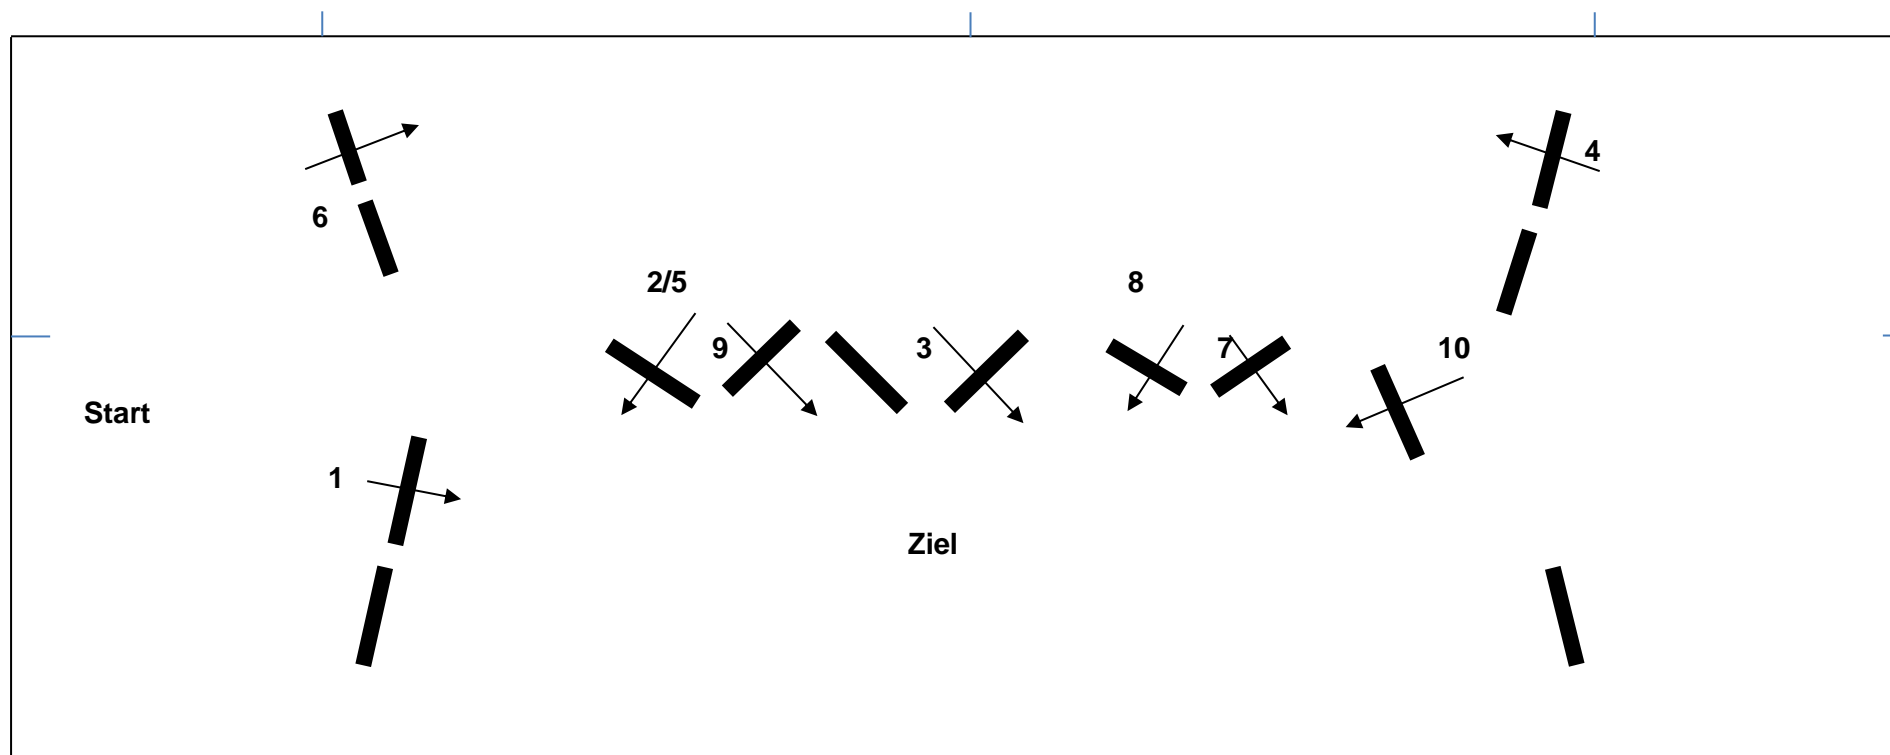

WBO-Münster-WRFS 10.02.2024 WB Nr. 2/3 Stigeländeritt-WB/Hunterklasse

blaue Nummern

Streckenlänge: ca. 700 m

Tempo: angemessen

EZ: ohne

HZ: ohne

1 Palisadendach

2 Eiche Palisade

3 Hecke

4 Schweinerücken

5 Eiche

6 Dach

7 Schweinerücken

8 Hecke

9 Kiste

10 Schmale Hecke