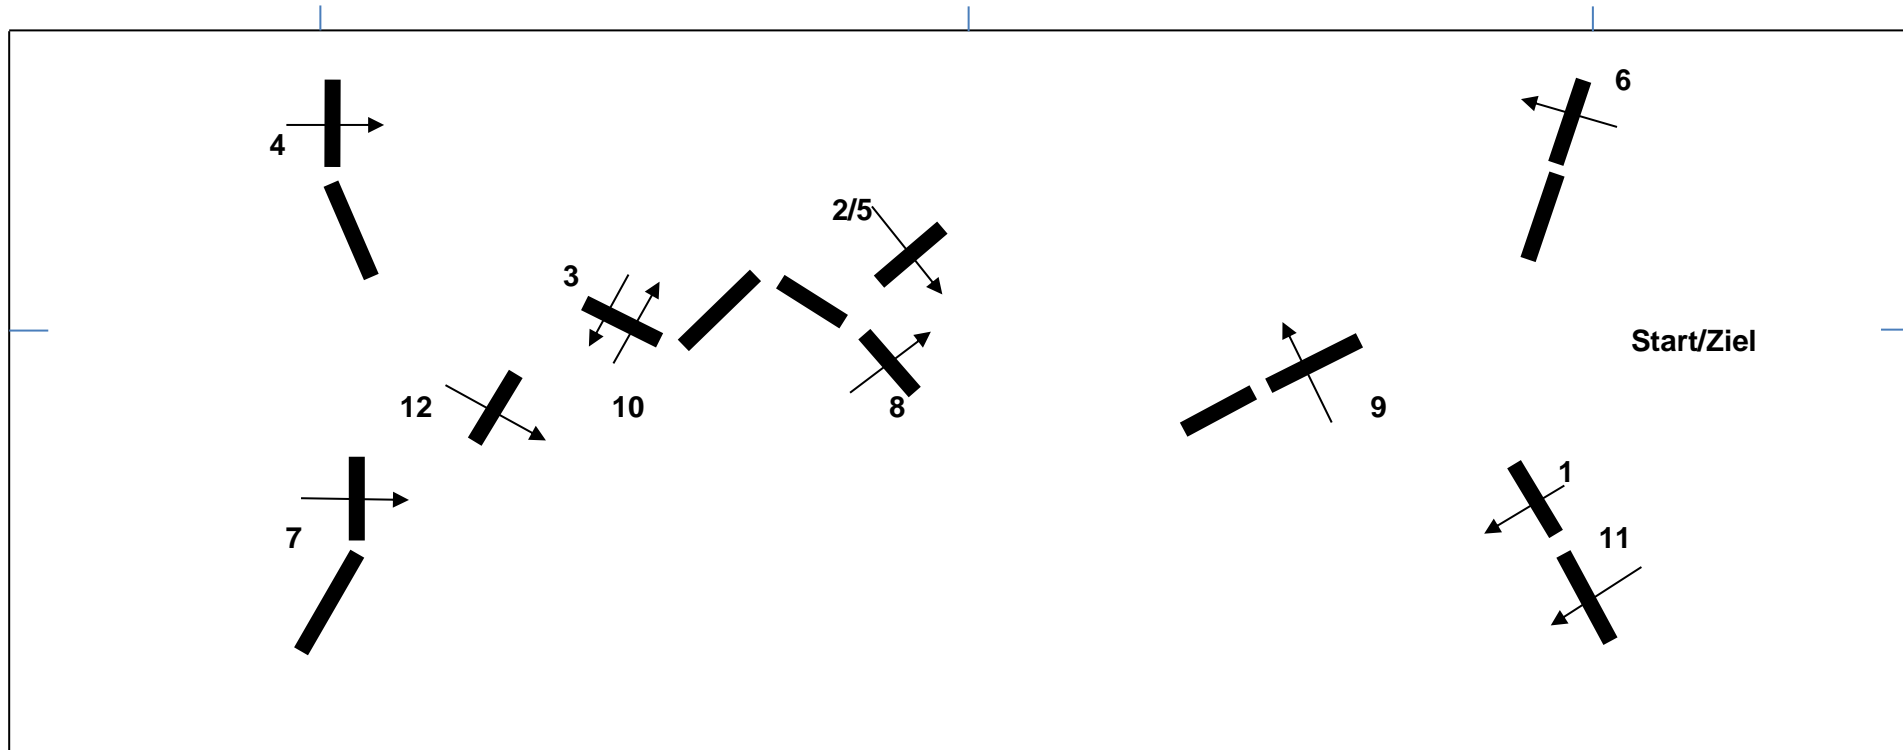

PLS Münster WRFS 11.02.2024 LP Nr. 2 Stilgeländeritt Kl. A* grüne Nummern

Streckenlänge: 700 m

Tempo: 350 m/Min.

EZ: 2 Min.

HZ: 4 Min.

- | | | | |
|---|----------------|----|----------------|
| 1 | Schweinerücken | 7 | Schweinerücken |
| 2 | Schweinerücken | 8 | Schmale Bürste |
| 3 | Kiste | 9 | Hecken |
| 4 | Mastenstapel | 10 | Kiste |
| 5 | Schweinerücken | 11 | Eiche |
| 6 | Doppelbank | 12 | Schmale Bürste |