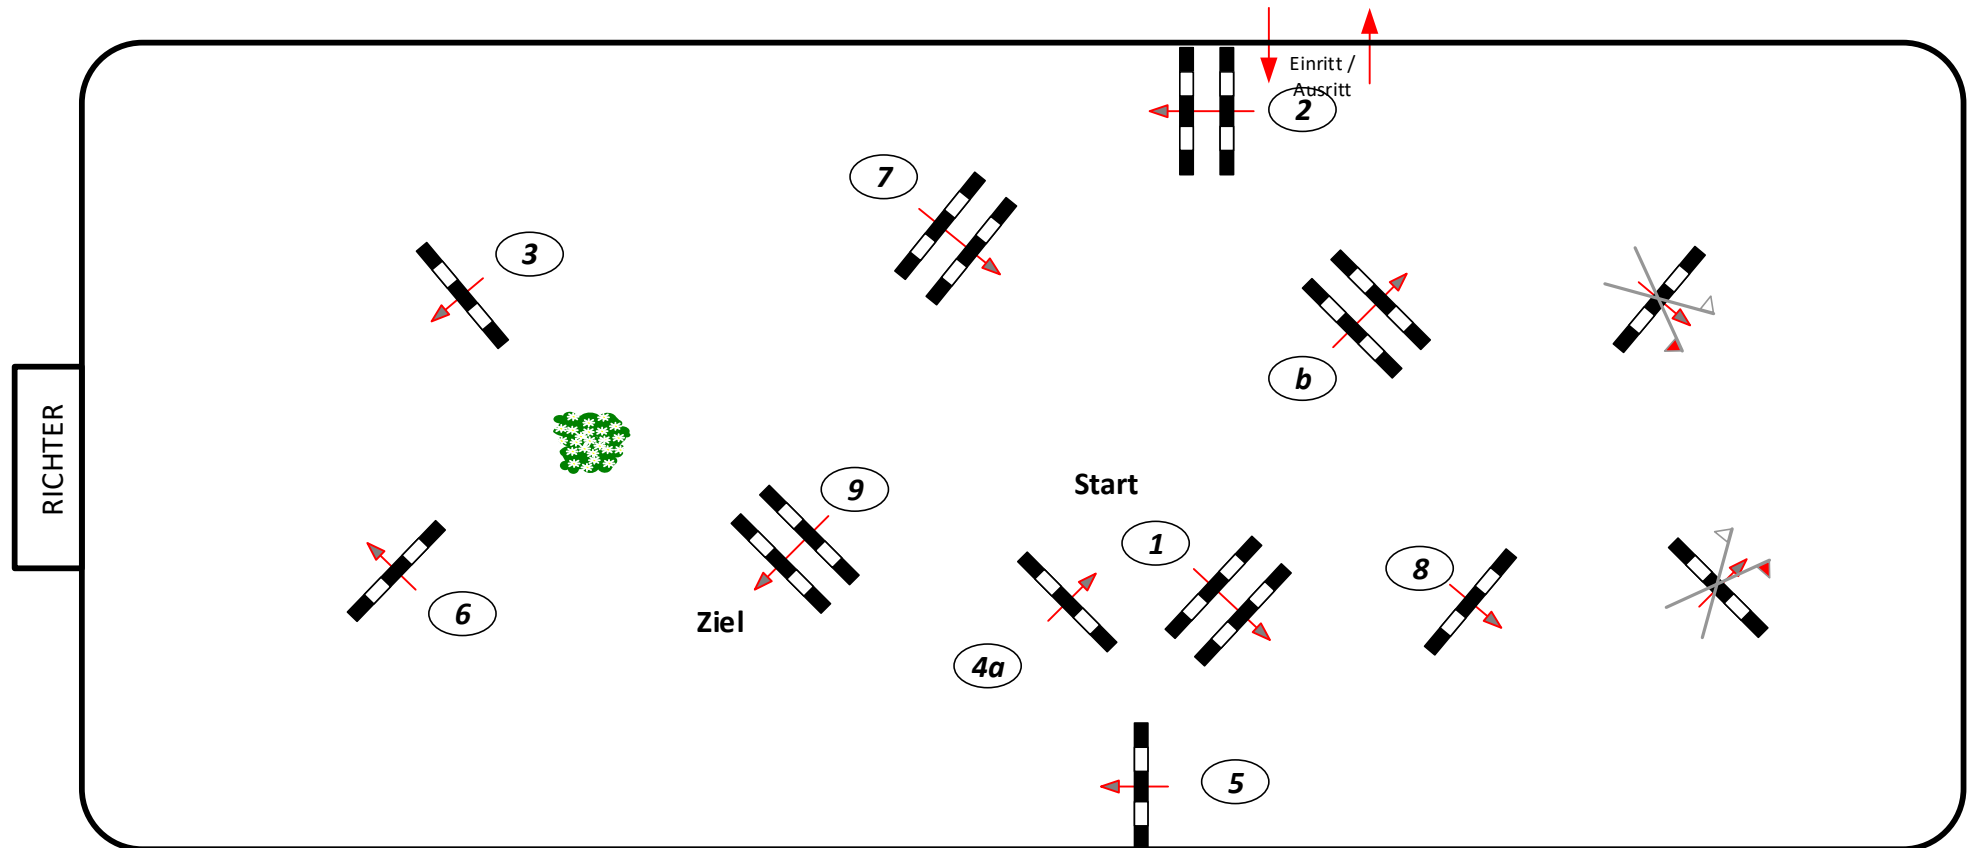

Lentzke 2024

Prüfung Nr.:

4

Springpferdeprüfung 120cm

Klasse: M*

Donnerstag, 28. März 2024

Richtverf.: A
LPO § 363,1b
FEI RG / Art.
Höhe: 1,20 mtr.

Tempo: 350 m/Min.
Bahnlänge: 360 mtr.
Erlaubte Zeit: 62 sek.
Höchstzeit: 124 sek.

Hindernisse: 9
Sprünge: 10
Hindernisfehler: sek.
Geschl. Hindernis:

1. Stechen über:
Bahnlänge: 0 mtr.
Erlaubte Zeit: 0 sek.
Höchstzeit: 0 sek.

Course Designer
Frank Dieter (GER)