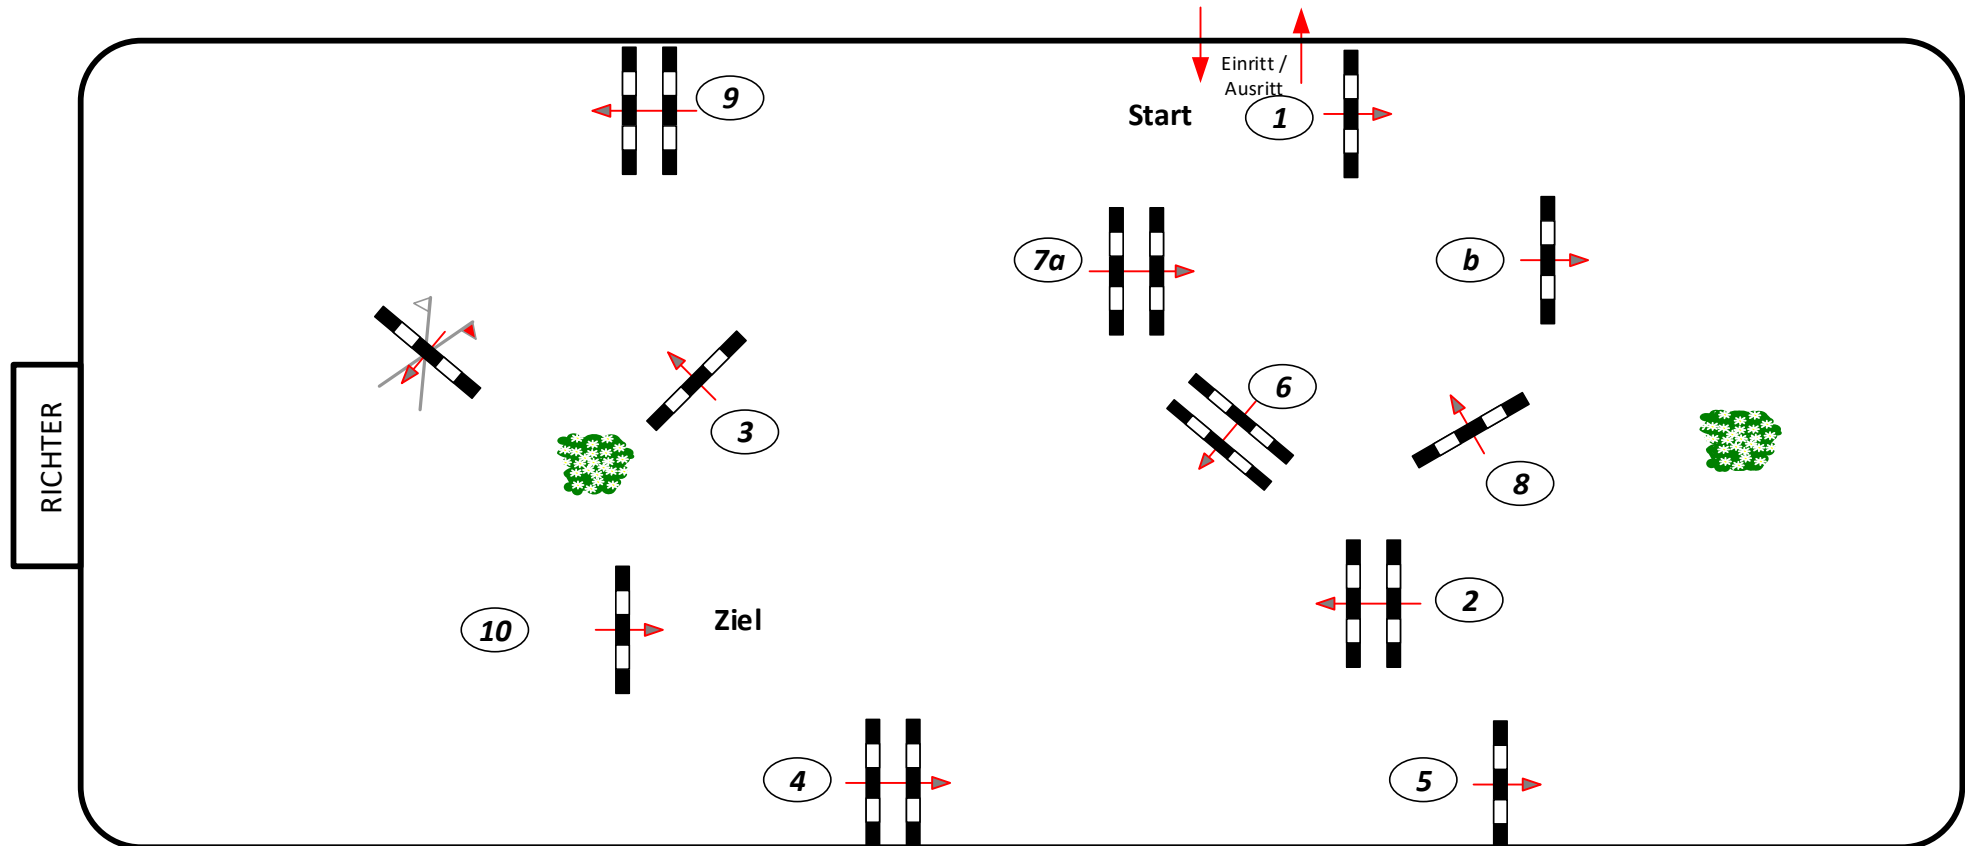

Lentzke 2024

Prüfung Nr.:

15

Springen m. steig. Anf. 110cm

Klasse: L

Samstag, 30. März 2024

Richtverf.: A
LPO § 537
FEI RG / Art.
Höhe: 1,10 mtr.

Tempo: 350 m/Min.
Bahnlänge: 380 mtr.
Erlaubte Zeit: 66 sek.
Höchstzeit: 132 sek.

Hindernisse: 10
Sprünge: 11
Hindernisfehler: sek.
Geschl. Hindernis:

1. Stechen über:
Bahnlänge: 0 mtr.
Erlaubte Zeit: 0 sek.
Höchstzeit: 0 sek.

Course Designer
Frank Dieter (GER)