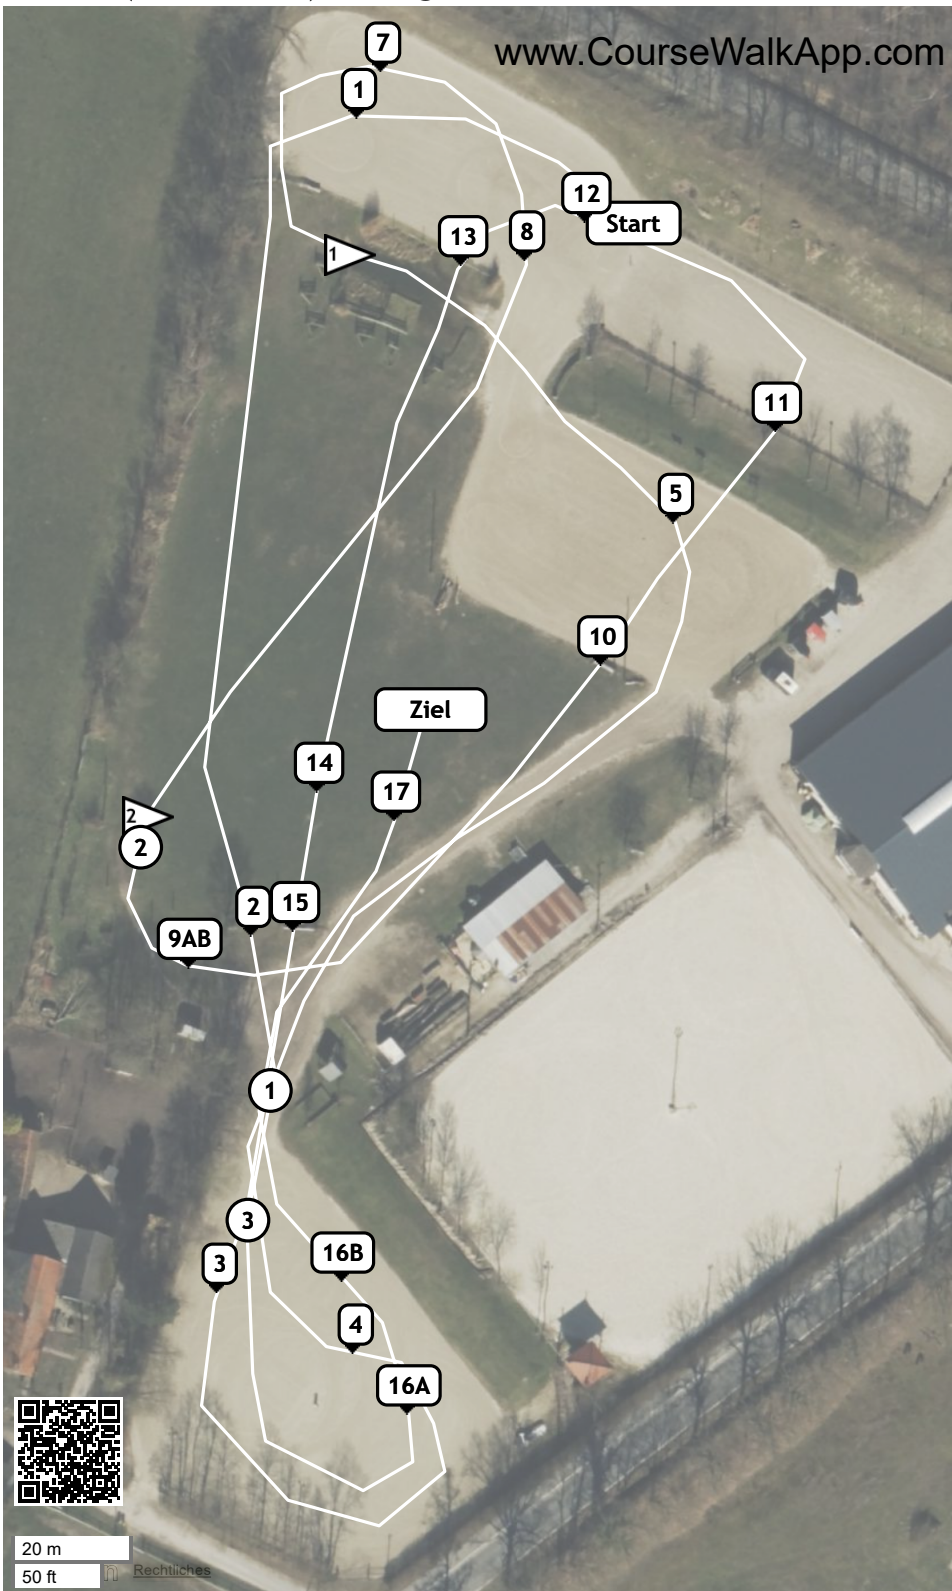

Olfen (ID: 39159) - Stilgelanderritt Kl. A*

www.CourseWalkApp.com

Länge: 1400 m
Tempo: 400 m/min
Bestzeit: 3:30
Höchstzeit: 7:00

Gelbe Nummern
Sprung 6 wurde
witterungsbedingt
herausgenommen.

- 1** Baumstamm
- 2** Baum
- 3** Hundehütte
- 4** Palisade
- 5** Haus
-  Pflichttor
- 7** Tisch
- 8** Trapez
-  Pflichttor
- 9AB** Absprung
- 10** Trakehner
- 11** In's Viereck
- 12** Schweinerücken
- 13** Wassereinsprung
- 14** Bürste
- 15** Graben
(überbaut)
- 16A** Hecke
- 16B** Hecke
- 17** Kurze
Eiche