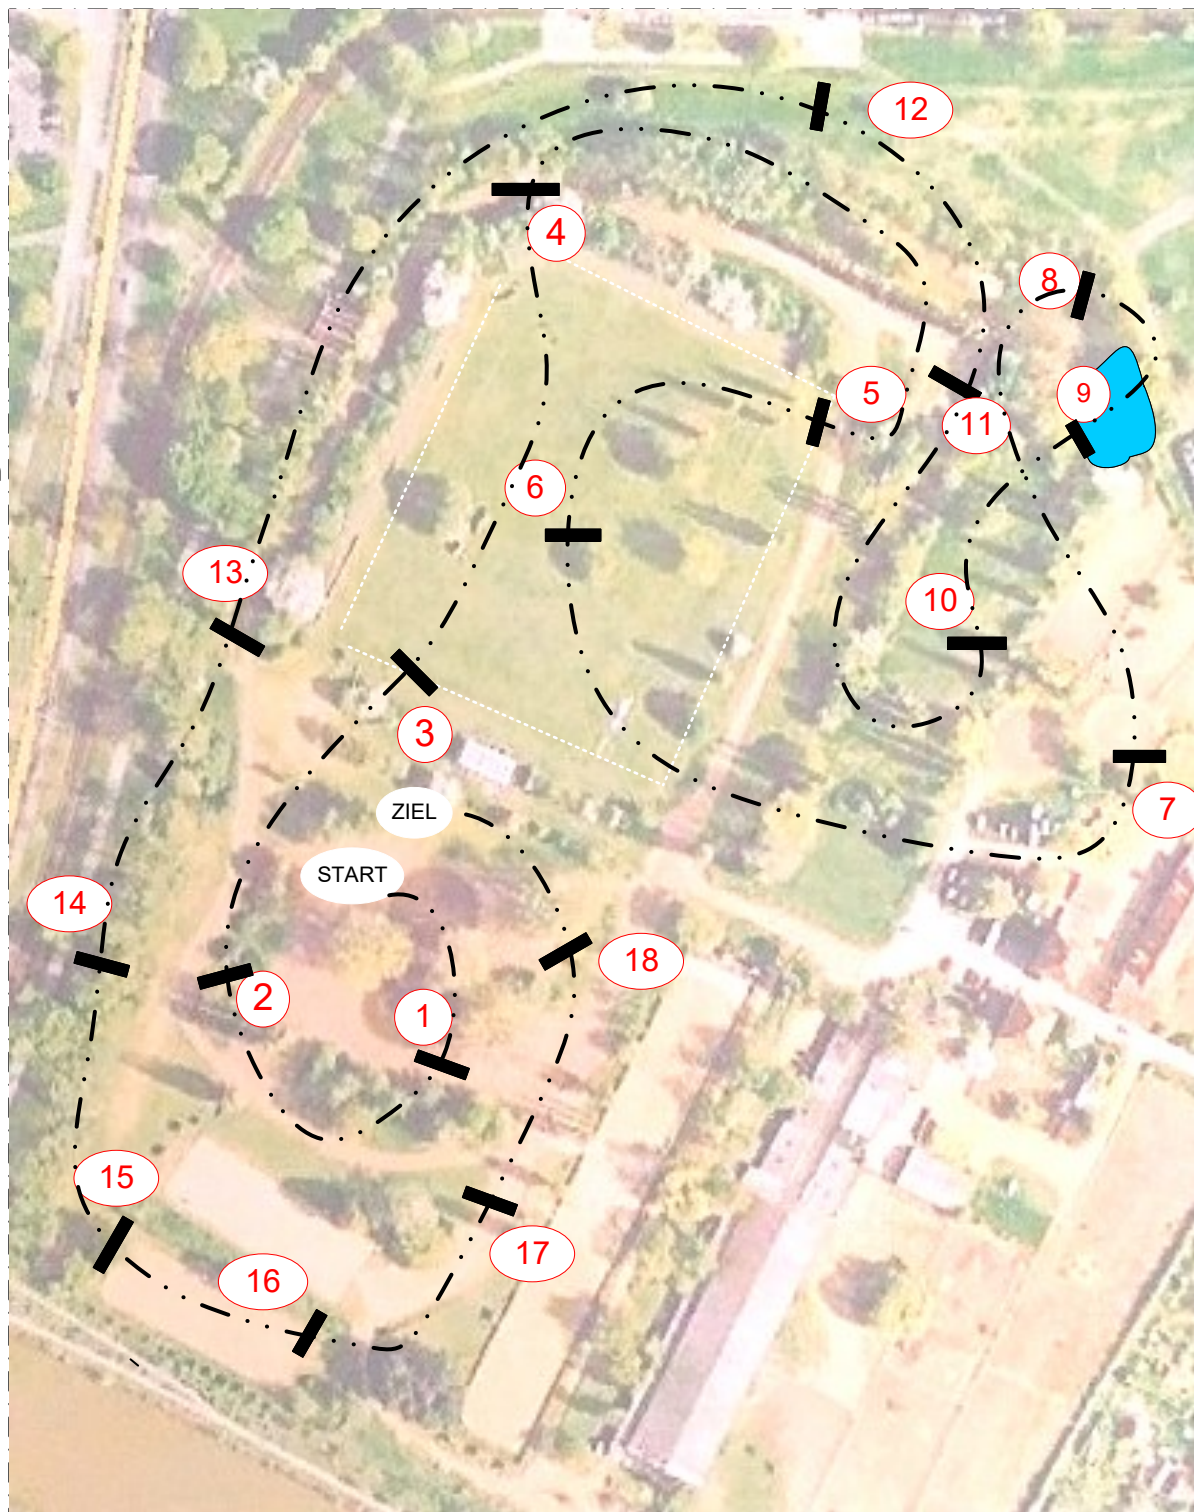

Reiterstadion Hannover Frühjahrsmeeting VA** 2024

Course Designer
Matthias Visser

- 1 Unter den Lärchen
- 2 An der Rennbahn
- 3 Stadioneinsprung
- 4 Stadiontreppe
- 5 Stadiongraben
- 6 Triplebarre
- 7 Jagdstallhecke
- 8 Blumenhaus
- 9 Rick aus dem Teich
- 10 Auf der Jagdstallwiese
- 11 Birke Berg ab
- 12 Birke an der Bahn
- 13 Lorbeerhecke
- 14 Graben am Billard
- 15 Minis Tiefsprung
- 16 Am Kiefernhein
- 17 Weidenrick
- 18 Birke am Schluss

Geländeritt Kl. A** Länge : 2050 m Hindernisse: 18 / Sprünge 18

Richtverfahren: § 620

Tempo: 500 m / min.

EZ= 4 Min. 06 Sek./ HZ=8 Min. 12 Sek.

Legende:  Hindernisse /  Streckenführung / Farbe d. Nummern: Rot