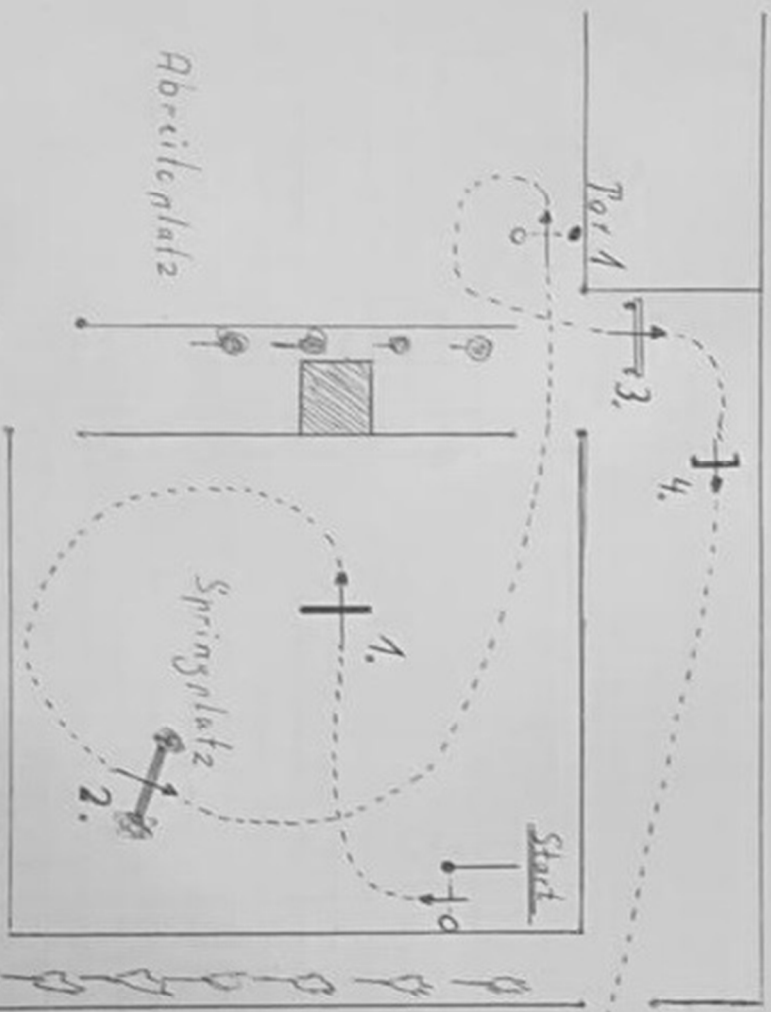

Osterbrock 13.4.2024

Gelände Kl. A\*

Weisse Nummern 1-18

- Hindernisse
- 1. 5. 6A. 6B.
  - 7. 9A. 9B. 15.
- Min - System

Länge: 1500m  
Temperd.: 475m  
Bestzeit: 189 Sek.  
Höchstzeit: 378 Sek.