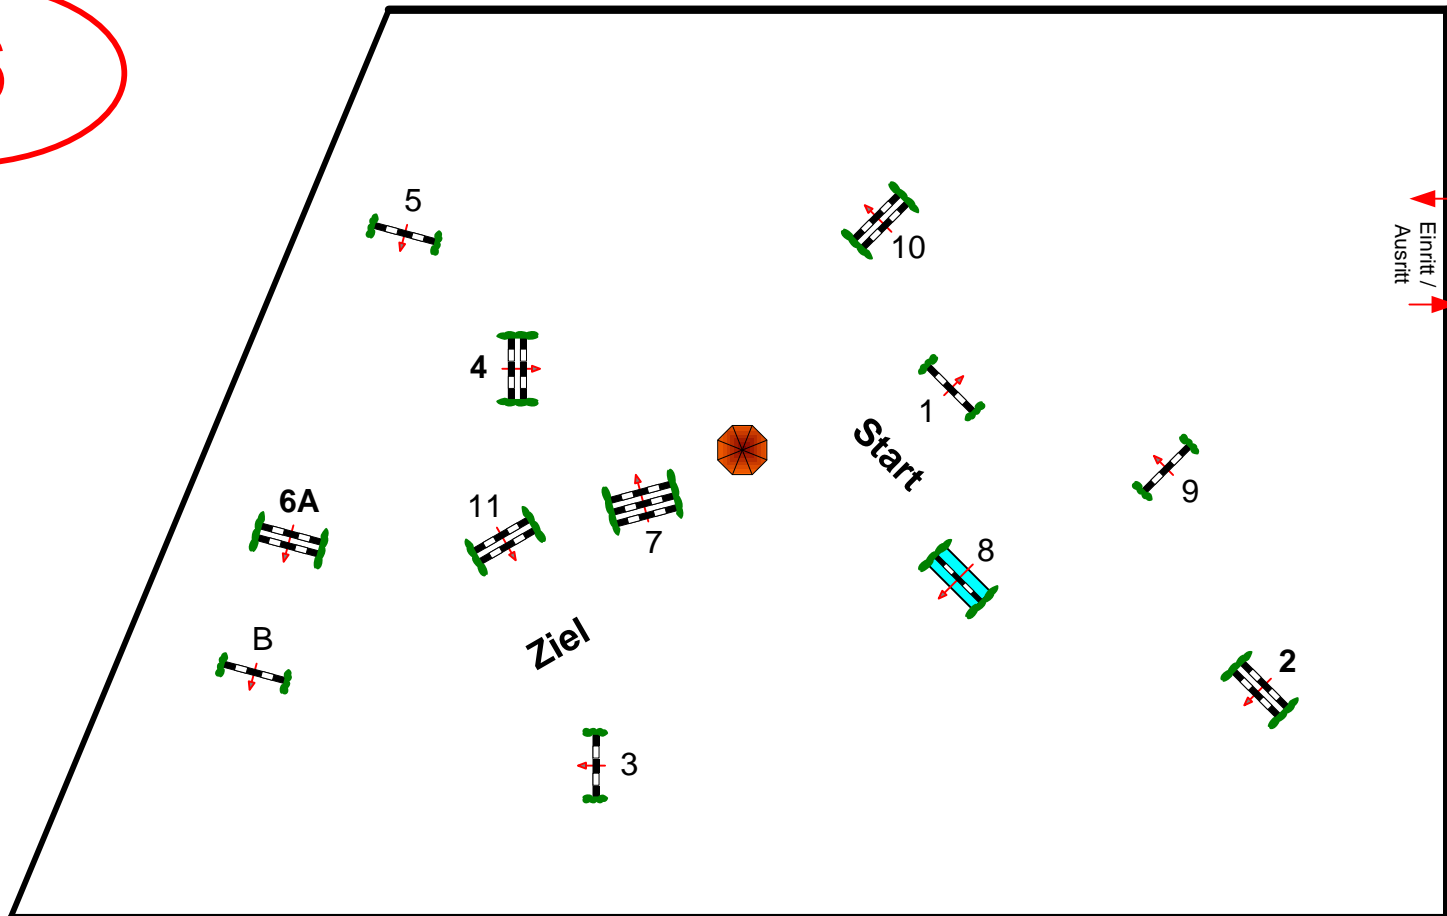

Pöttmes Gut Sedlbrunn 12.04. - 14.04.2024

Prüfung Nr.: 16

Große Tour

Spring-LP m. Zeitwertung

Klasse: M**

Sonntag, 14. April 2024

Beginn: 15:45 Uhr

Richtverf.: A
LPO § 501,A1
FEI RG / Art.
Höhe: 1,35 mtr.

Tempo: 350 m/Min.
Bahnlänge: 460 mtr.
Erlaubte Zeit: 79 sek.
Höchstzeit: 158 sek.

Hindernisse: 11
Sprünge: 12
Hindernisfehler: sek.
Geschl. Hindernis:

über: 0 mtr.
Bahnlänge: 0 mtr.
Erlaubte Zeit: 0 sek.
Höchstzeit: 0 sek.

16

Richter