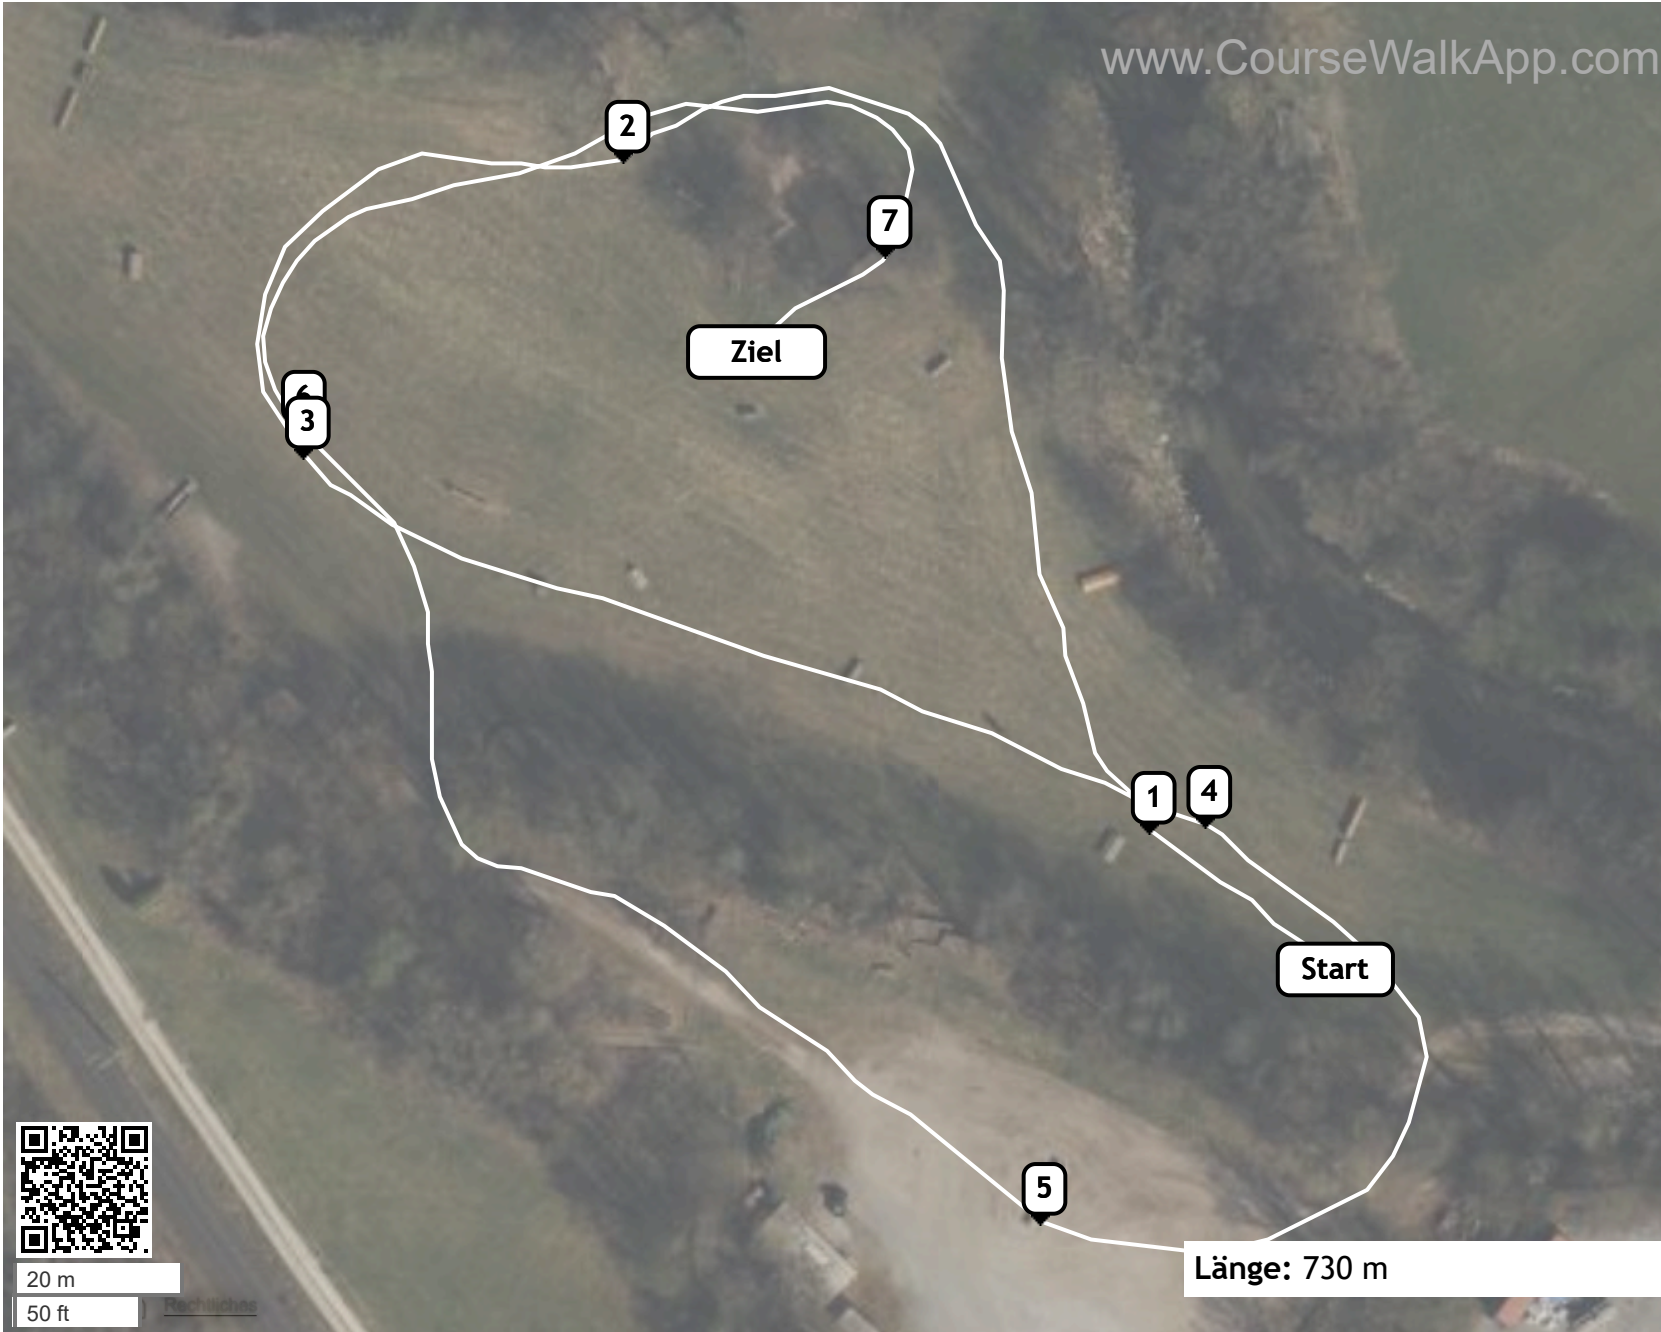

Kirchberg 2024 (ID: 39137) - Geländereiter

- ① Grüne Nummern Baumstamm
- ② Baumstamm
- ③ Weißer
- ④ Baumstamm
- ⑤ Weiße Hecke
- ⑥ Weißer
- ⑦ Wasser