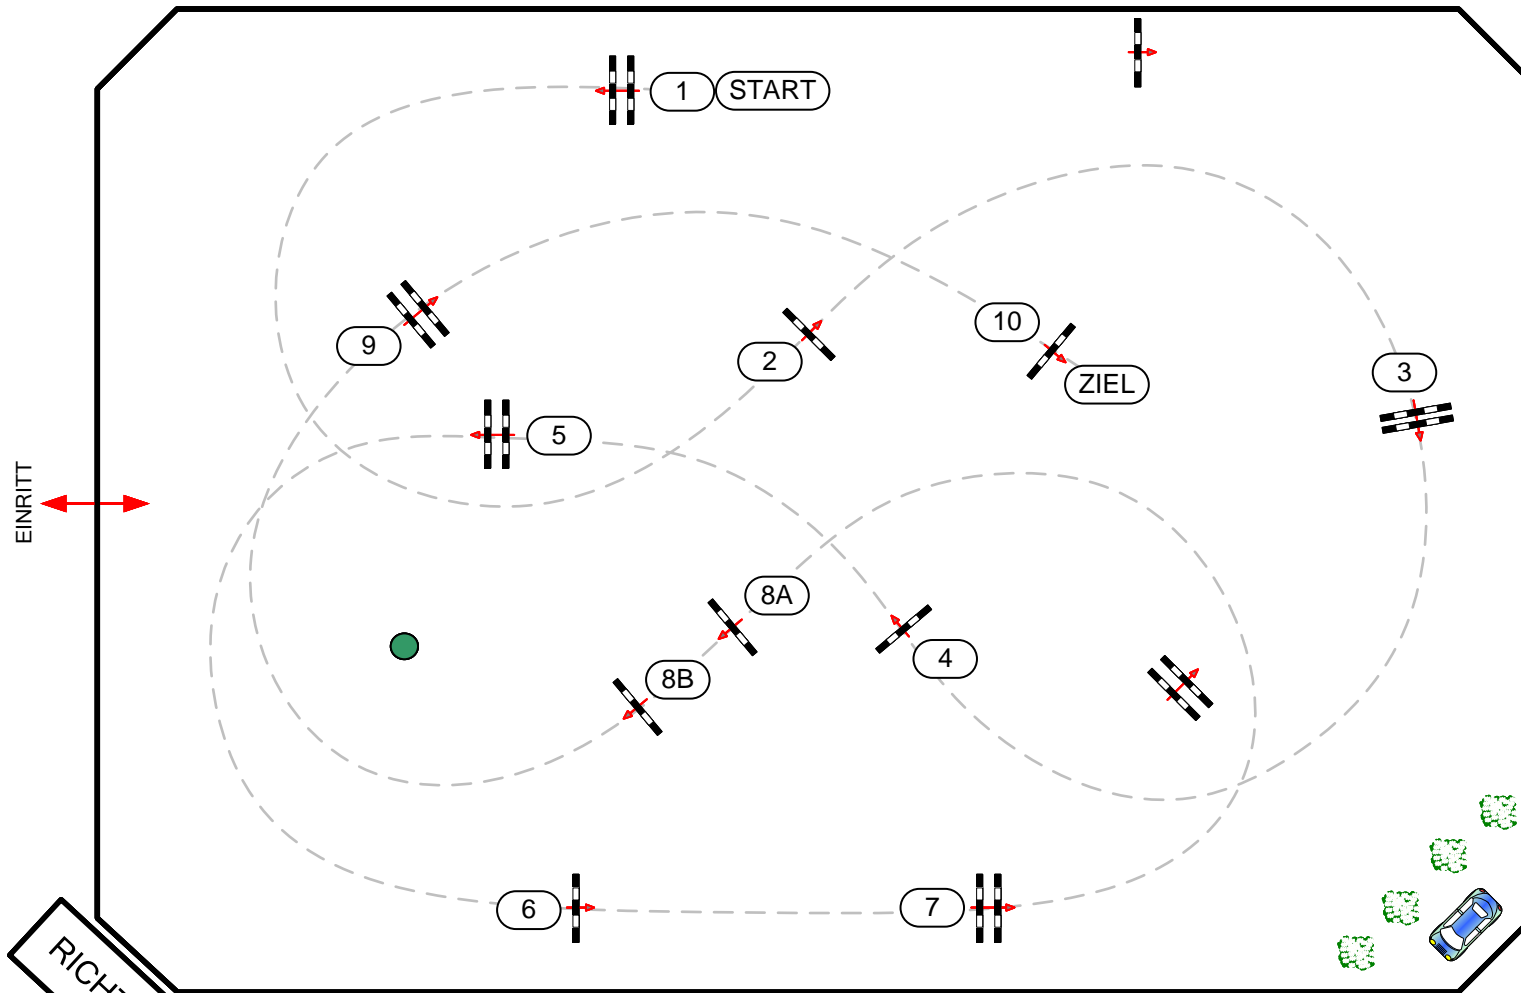

BEWERB

14

CSN-C CHNV-C BAD FISCHAU, NÖ

NÖ LM Reitervierkampf & Horse Iron Man, Vielseitigkeitsspecial, HELITE Trophy

Standardspringprüfung 110cm

Richtverfahren: A2

ÖTO §: 200ff

Höhe: 1,10 m

Tempo: 350 m/min

Parcourslänge: 490 m

Erlaubte Zeit: 84 sec

Höchstzeit: 168 sec

Hindernisse: 10

Sprünge: 11

Course Design

DI David Stumpauer