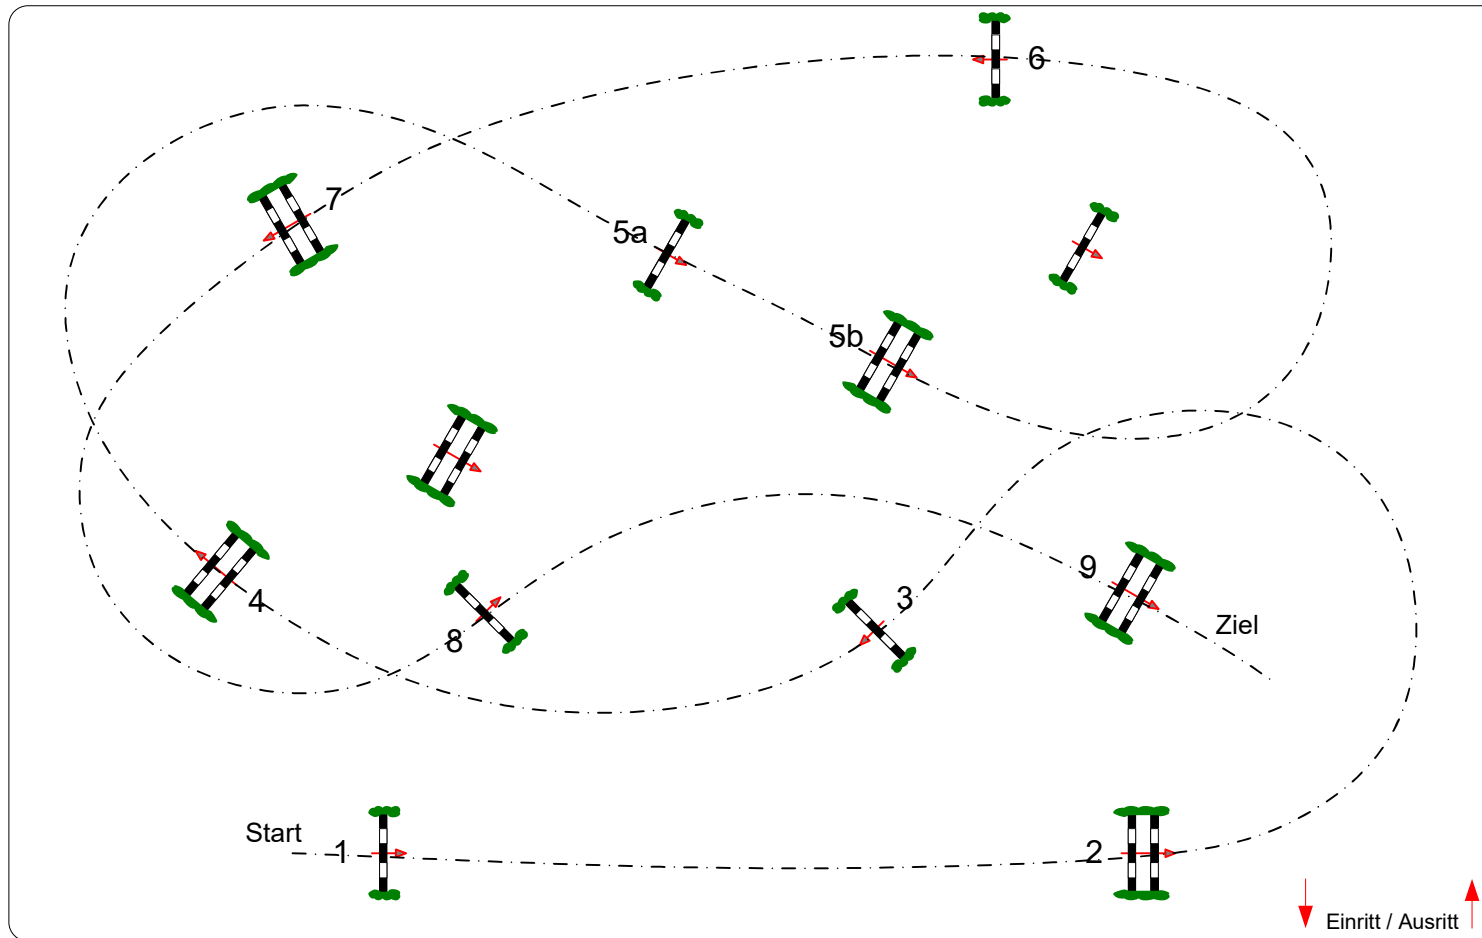

# Springturnier Dähre, 04.05-05.05.2024

Prüfung Nr.: 7

Springferde Tour

Springferde-LP

Klasse: A\*\*

Samstag, 4. Mai 2024

Beginn: 10:00 Uhr

Richtverf.: A  
LPO § 363.1  
FEI RG / Art.  
Höhe: 1,00 mtr.

Tempo: 350 m/Min.  
Bahnlänge: 400 mtr.  
Erlaubte Zeit: 69 sek.  
Höchstzeit: 138 sek.

Hindernisse: 9  
Sprünge: 10  
Hindernisfehler: sek.  
Geschl. Hindernis:

1. Stechen über:  
Bahnlänge: 0 mtr.  
Erlaubte Zeit: 0 sek.  
Höchstzeit: 0 sek.

2. Stechen über:  
Bahnlänge: 0 mtr.  
Erlaubte Zeit: 0 sek.  
Höchstzeit: 0 sek.

Course Designer  
Björn Radtke  
..... (GER)

Meldestelle

Richter

Einritt / Ausritt