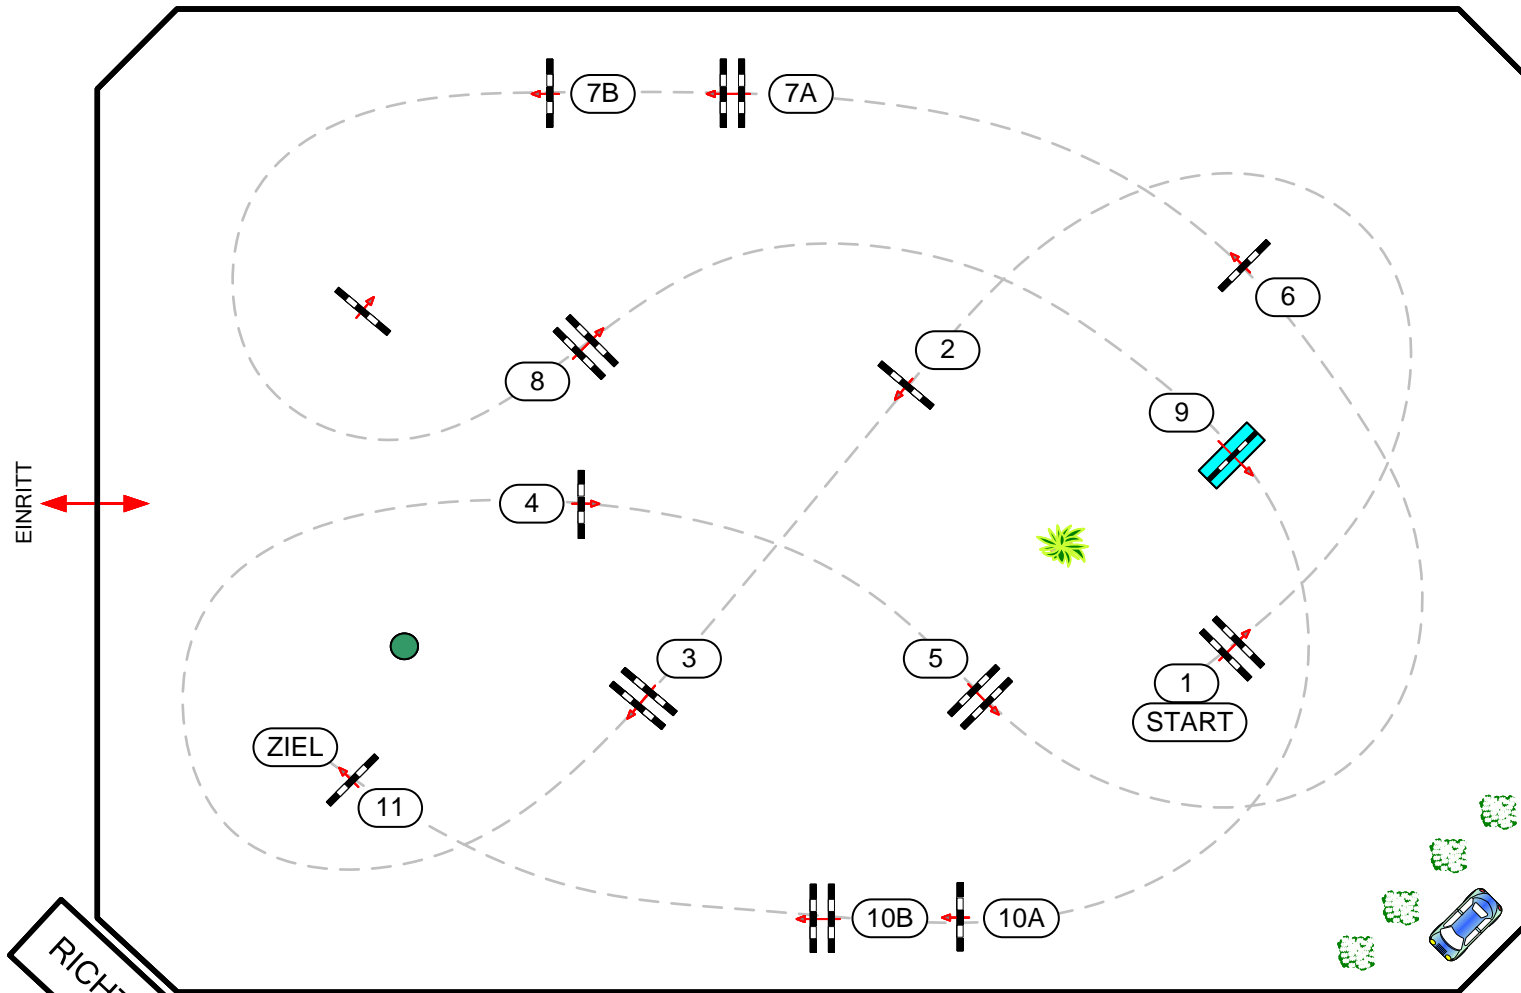

BEWERB

11

# CSN-B\* CSNP-B BAD FISCHAU, NÖ

Spring Green Outdoor Opening 2024

Standardspringprüfung 135cm – **PREIS DER Fa. SANOVET**

Richtverfahren: A2  
ÖTO §: 200ff

Höhe: 1,35 m

Tempo: 350 m/min

Parcourslänge: 480 m  
Erlaubte Zeit: 83 sec  
Höchstzeit: 166 sec

Hindernisse: 11  
Sprünge: 13

Course Design  
DI David Stumpauer  
Simone Klas

03.05.2024