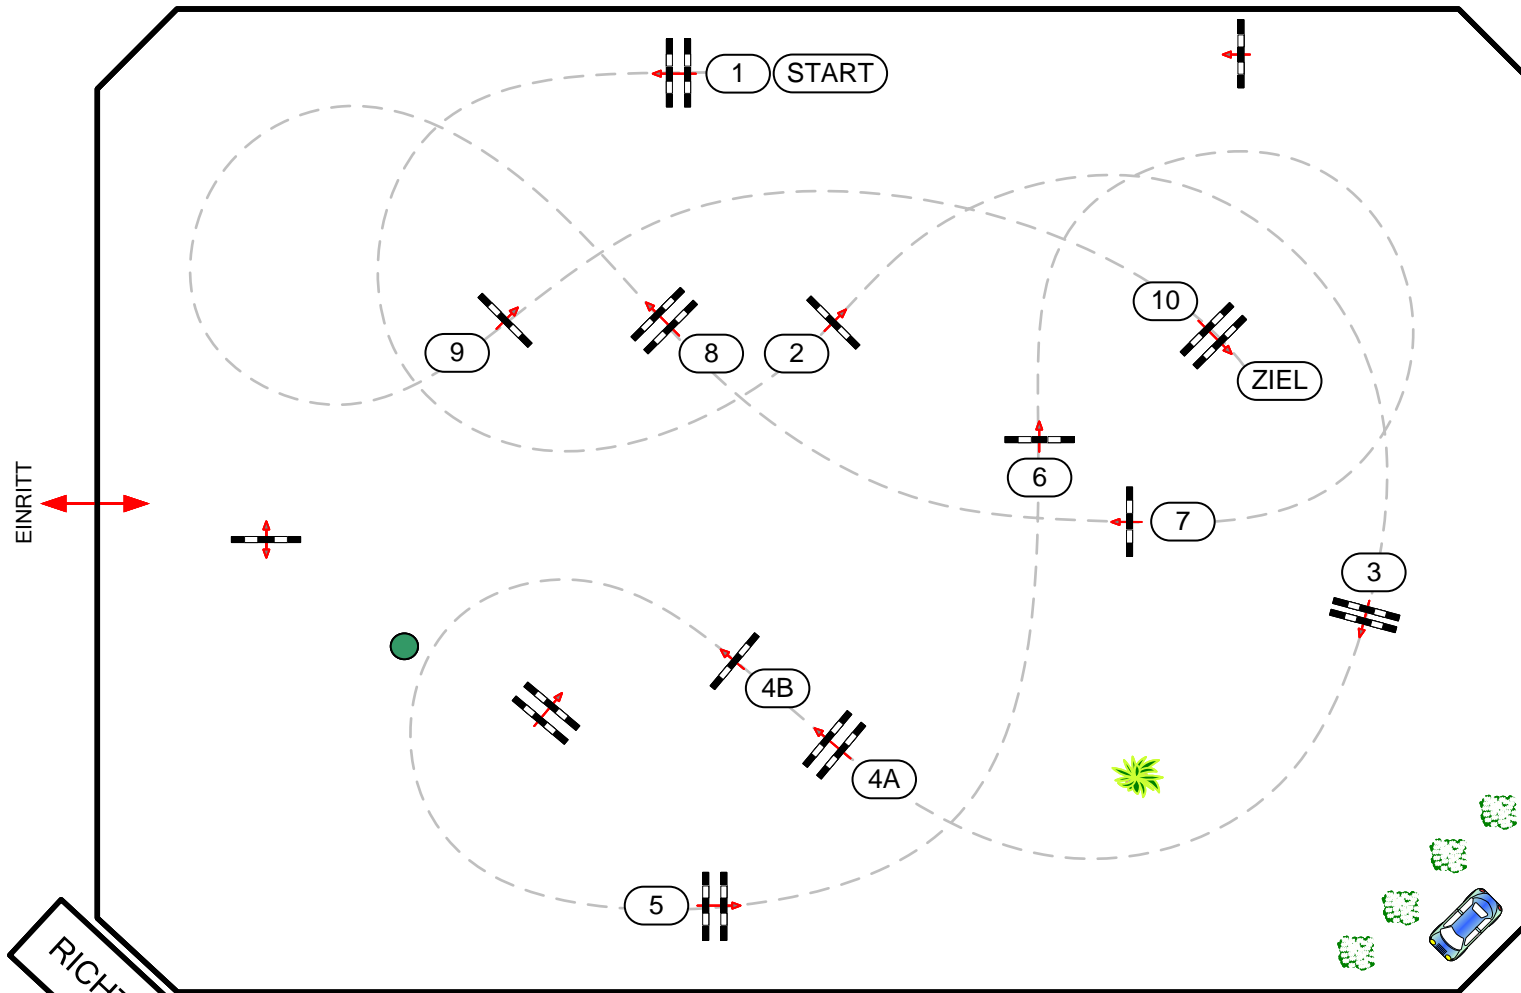

BEWERB

18

# CSN-B\* CSNP-B BAD FISCHAU, NÖ

Spring Green Outdoor Opening 2024

Standardspringprüfung 120cm – 3. TB PETFROST Mannschafts Jackpot Cup

Richtverfahren: A2

ÖTO §:

Höhe: 1,20 m

Tempo: 350 m/min

Parcourslänge: 475 m

Erlaubte Zeit: 82 sec

Höchstzeit: 164 sec

Hindernisse: 10

Sprünge: 11

Course Design

DI David Stumpauer

Simone Klas

04.05.2024