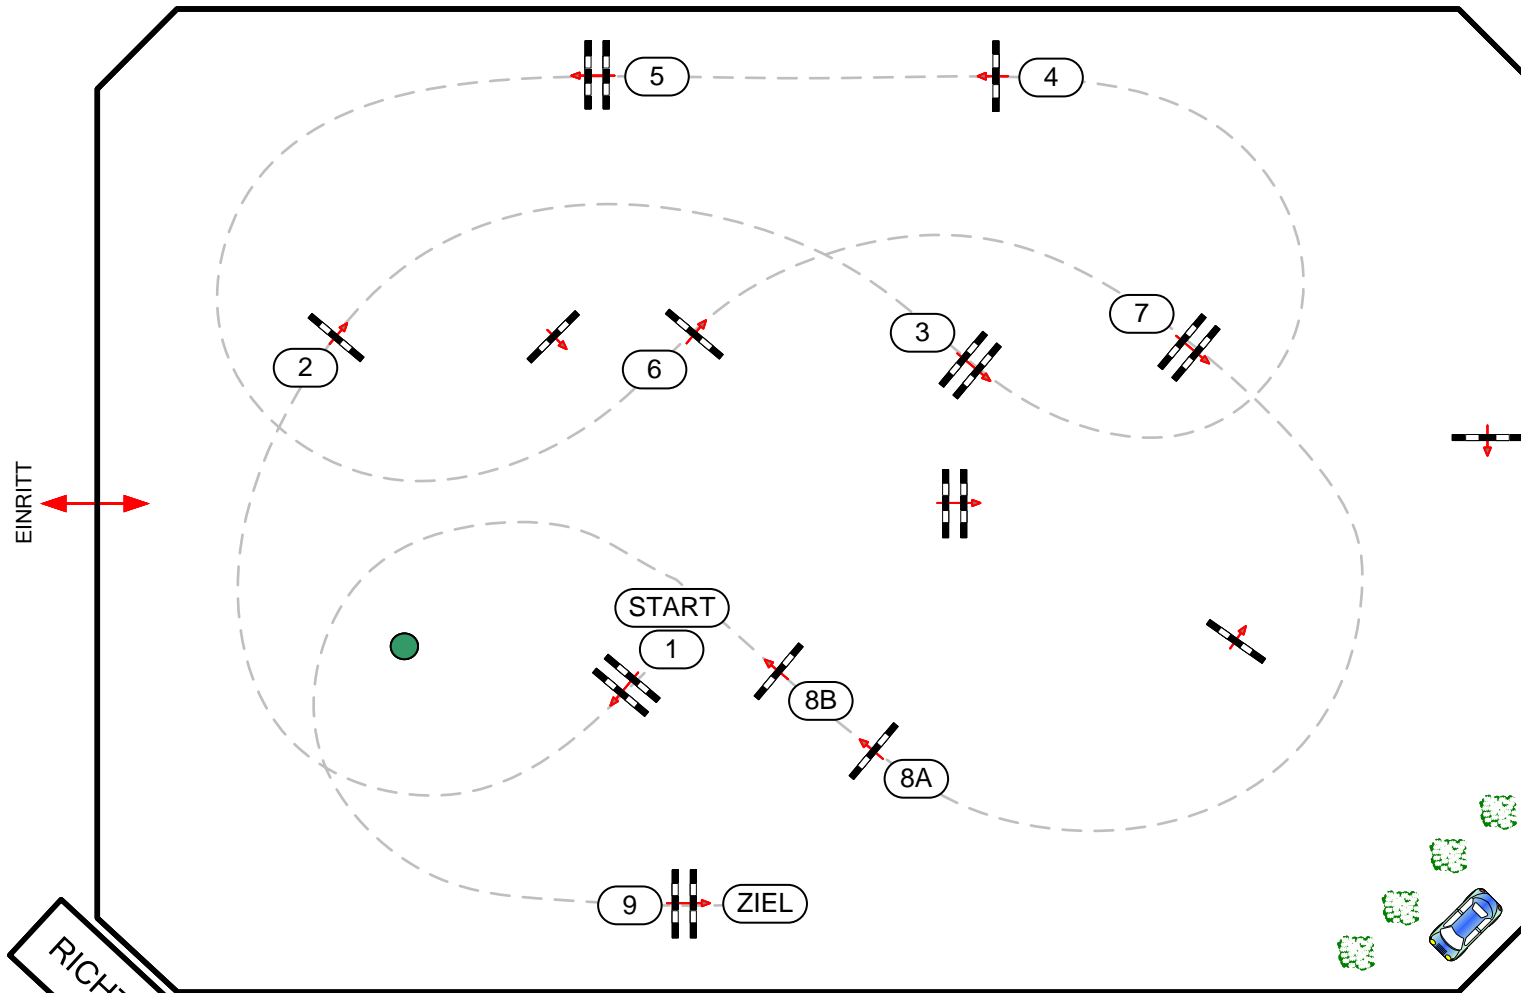

BEWERB

6

CSN-B* CSNP-B BAD FISCHAU, NÖ

Spring Green Outdoor Opening 2024

Springpferdeprüfung 110cm

Richtverfahren:
ÖTO §: 203/3

Höhe: 1,10 m

Tempo: 350 m/min

Parcourslänge: 470 m

Erlaubte Zeit: 81 sec

Höchstzeit: 162 sec

Hindernisse: 9

Sprünge: 10

Course Design
DI David Stumpauer
Simone Klas

03.05.2024