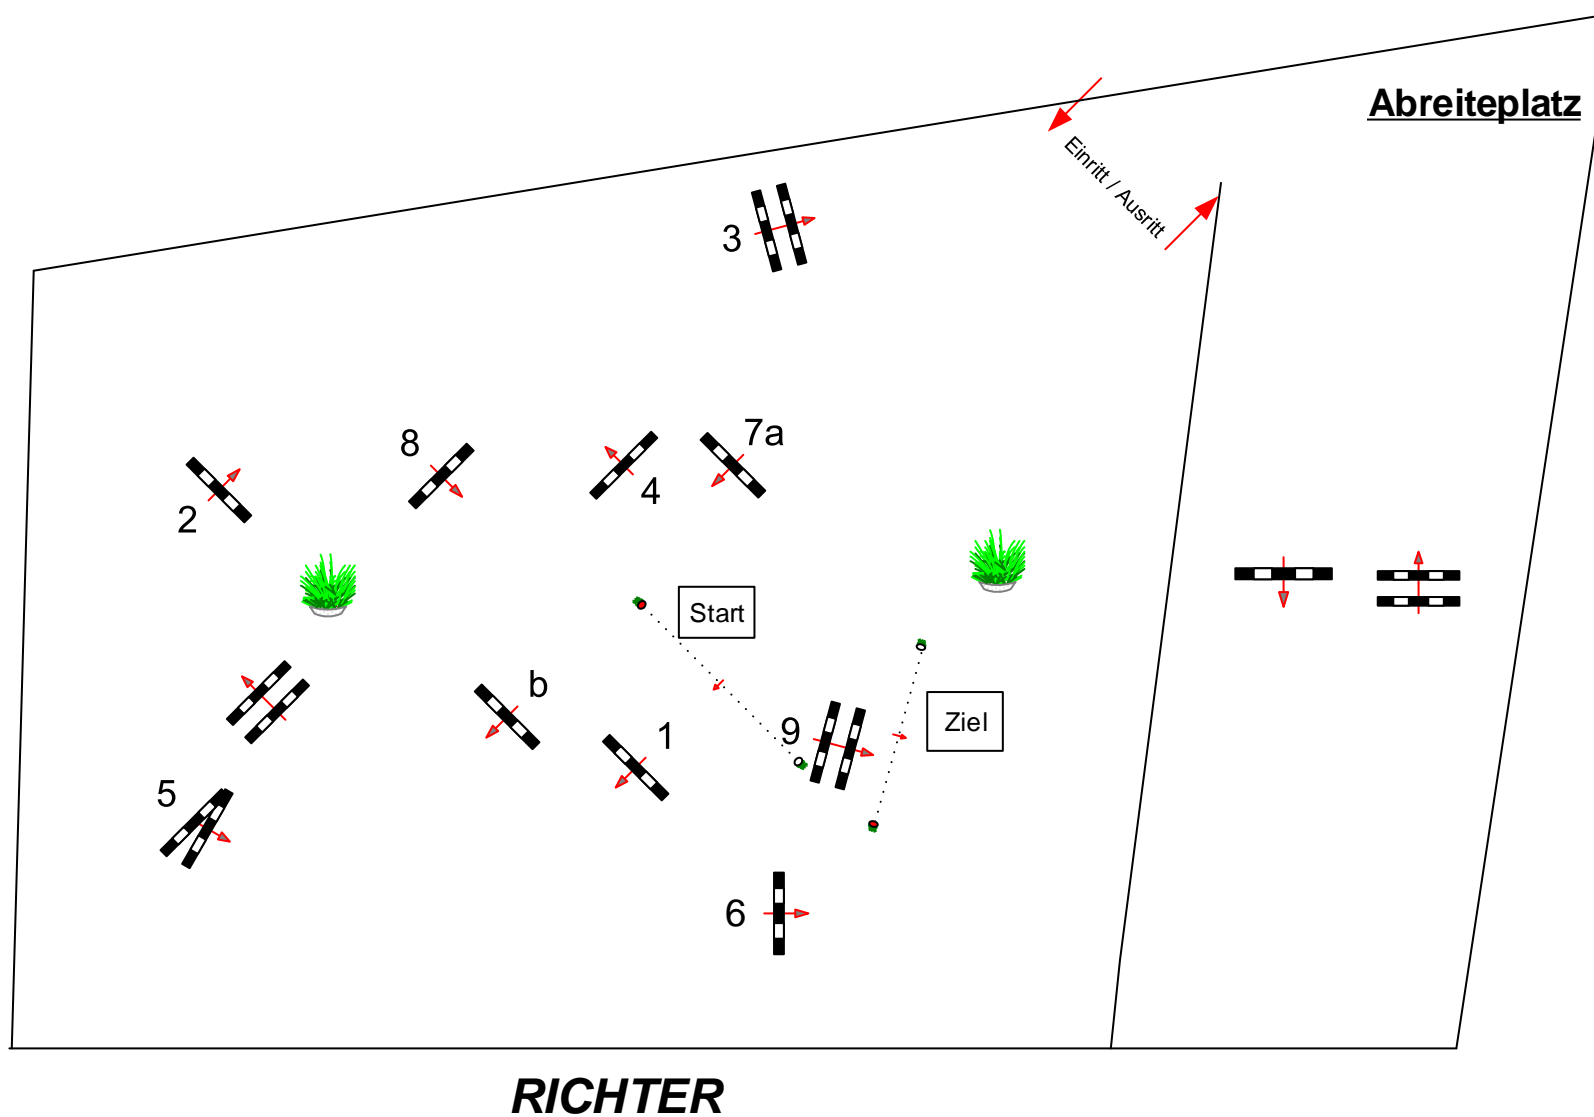

# Holzgerlingen 2024

Prüfung Nr.: 24

Kleine Tour

Stil-Spring-LP

Klasse: E

Samstag, 1. Juni 2024

Beginn: 12:30 Uhr

Richtverf.: A  
LPO § 520,3a  
FEI RG / Art.  
Höhe: 0,80 mtr.

Tempo: 350 m/Min.  
Bahnlänge: 380 mtr.  
Erlaubte Zeit: 66 sek.  
Höchstzeit: 132 sek.

Hindernisse: 9  
Sprünge: 10  
Hindernisfehler: sek.  
Geschl. Hindernis:

über:  
Bahnlänge: 0 mtr.  
Erlaubte Zeit: 0 sek.  
Höchstzeit: 0 sek.

2. Stechen über:  
Bahnlänge: 0 mtr.  
Erlaubte Zeit: 0 sek.  
Höchstzeit: 0 sek.

M  
e  
l  
d  
e  
s  
t  
e  
l  
l  
e

Parcoursdesign  
Markus Guido Hahn