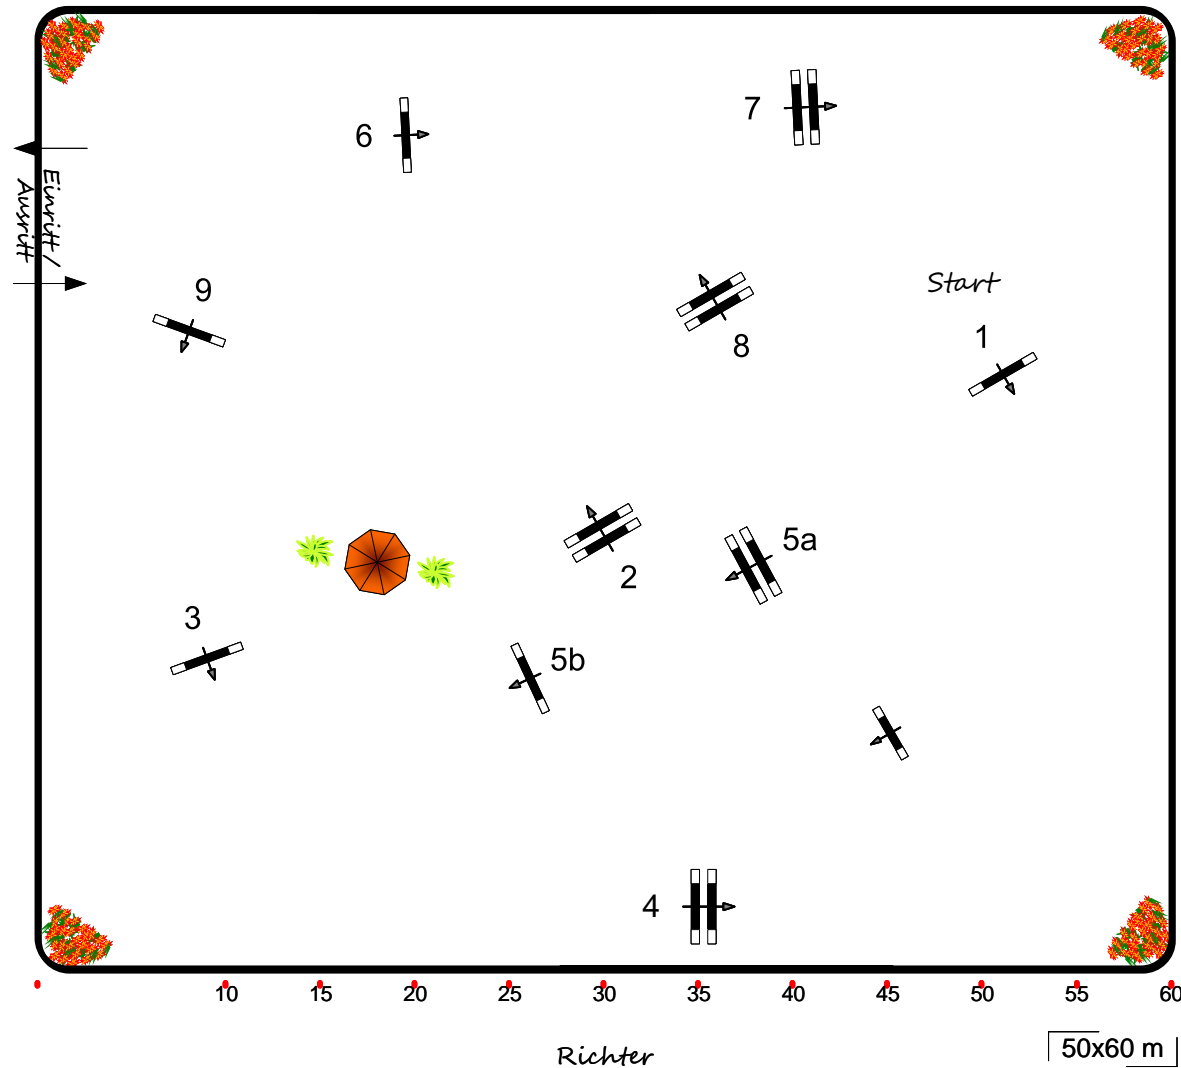

Winterlingen Winners 2024

Course Designer:
 Phil Schmauder
 Gregory Wiegand
 Josef Dilse

Prüfung Nr.: 19

Children Tour

Spring-LP m. Zeitwertung

Klasse: L

Samstag, 18. Mai 2024

Richtverf.: A
 LPO § 501,A1
 RG / Art.
 Höhe: 1,15 mtr.

Tempo: 350 m/Min.

Bahnlänge: 360 mtr.
 Erlaubte Zeit: 62 sek.
 Höchstzeit: 124 sek.

Hindernisse: 9
 Sprünge: 10
 Hindernisfehler: sek.
 geschl. Hindernis:

2. Phase über:

Bahnlänge: 0 mtr.
 Erlaubte Zeit: 0 sek.
 Höchstzeit: 0 sek.