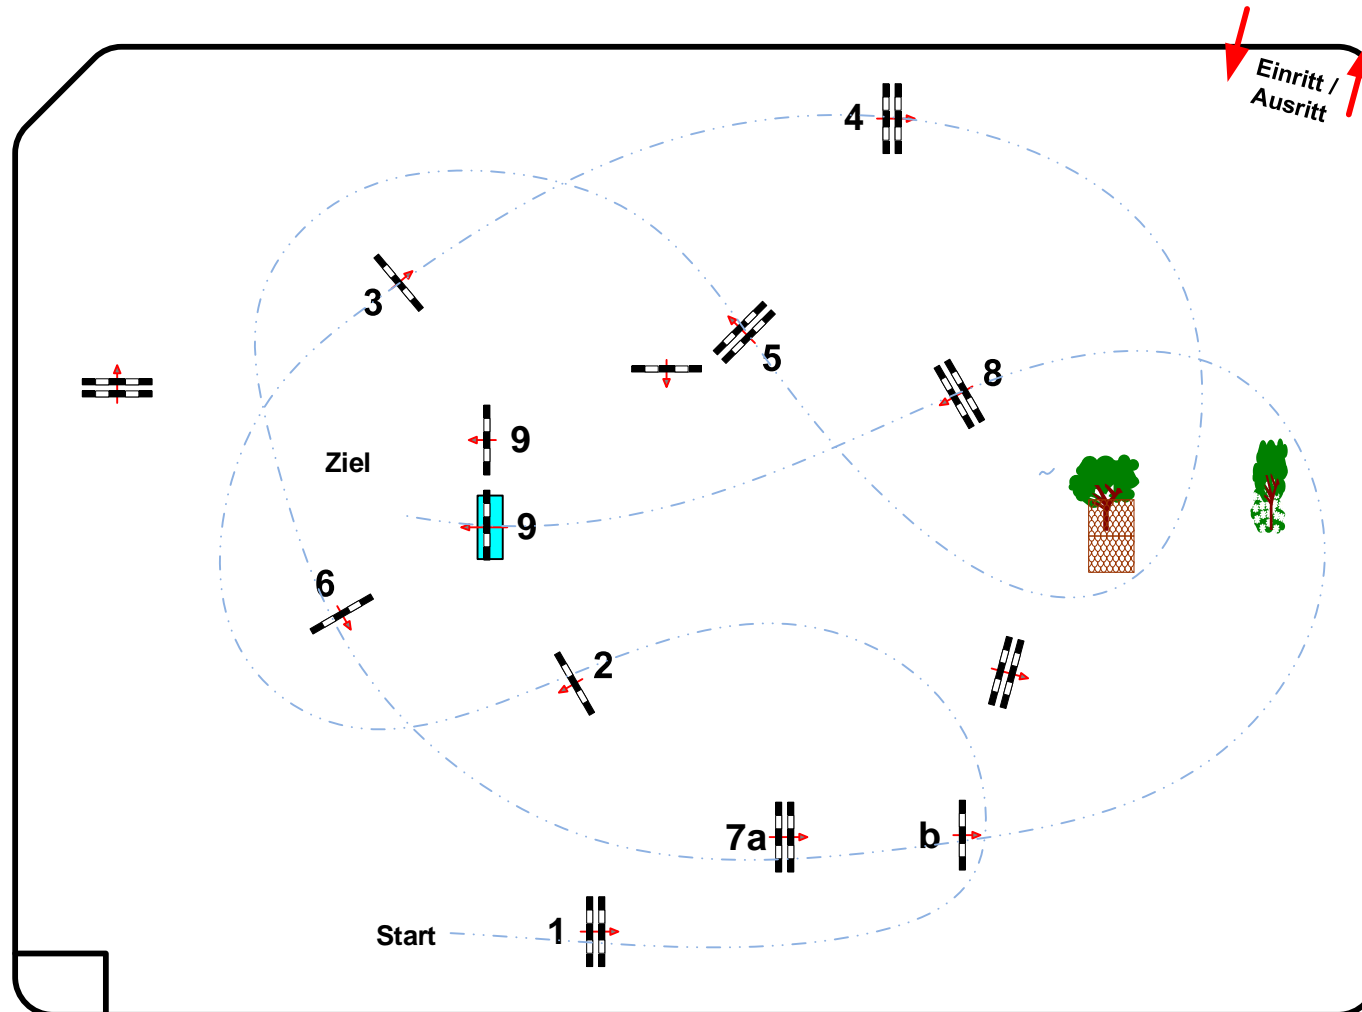

Wustrow 2024

Prüfung Nr.

2

Springpferde-LP 100 cm Klasse: A**

Sonntag, 19. Mai 2024

Beginn: 9:15 Uhr

Einritt /
Ausritt

Richtverf.: A
LPO § 363.1
RG / Art.
Höhe: 1,00 mtr.

Tempo: 350 m/Min.

Bahnlänge: 460 mtr.
Erlaubte Zeit: 79 sek.
Höchstzeit: 158 sek.

Hindernisse: 9
Sprünge: 10

Course Designer
Erik Schubert
Maren Kardel

Richter