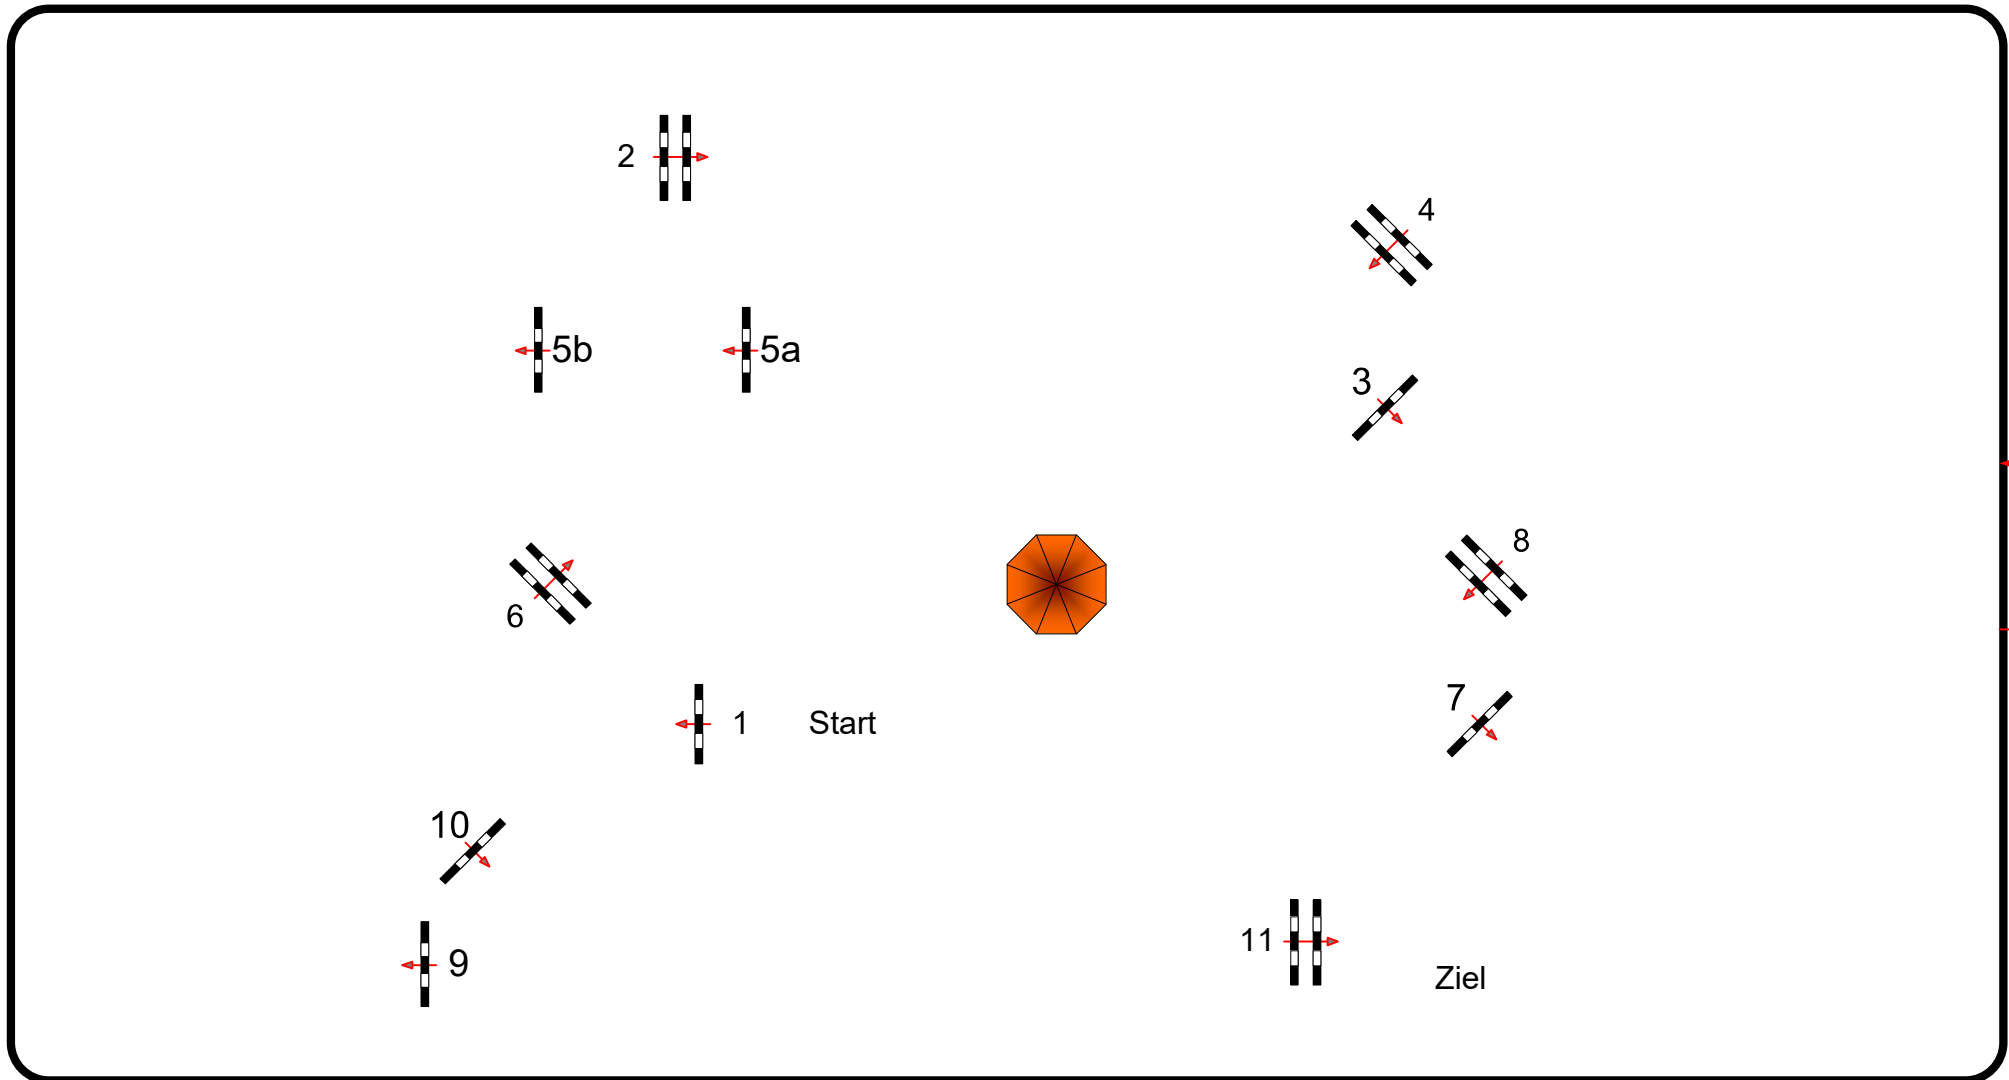

# Wörmlitz 07.-09.06.2024

Prüfung Nr.: 13,14,15

Kleine Tour

Fehler/Zeit-Springen

Klasse: A\*\* - M+

Samstag, 8. Juni 2024

Beginn: 22:00 Uhr

Richtverf.: A  
LPO § 501 A 1  
FEI RG / Art.  
Höhe: 1,00 -1,20 mtr.

Tempo: 350 m/Min.  
Bahnlänge: 450 mtr.  
Erlaubte Zeit: 78 sek.  
Höchstzeit: 156 sek.

Hindernisse: 11  
Sprünge: 12  
Hindernisfehler: sek.  
Geschl. Hindernis:

1. Stechen über:  
Bahnlänge: 0 mtr.  
Erlaubte Zeit: 0 sek.  
Höchstzeit: 0 sek.

2. Stechen über:  
Bahnlänge: 0 mtr.  
Erlaubte Zeit: 0 sek.  
Höchstzeit: 0 sek.

Parcourschef  
Fred Jäger  
01735770577  
Hartmuth  
Wendt