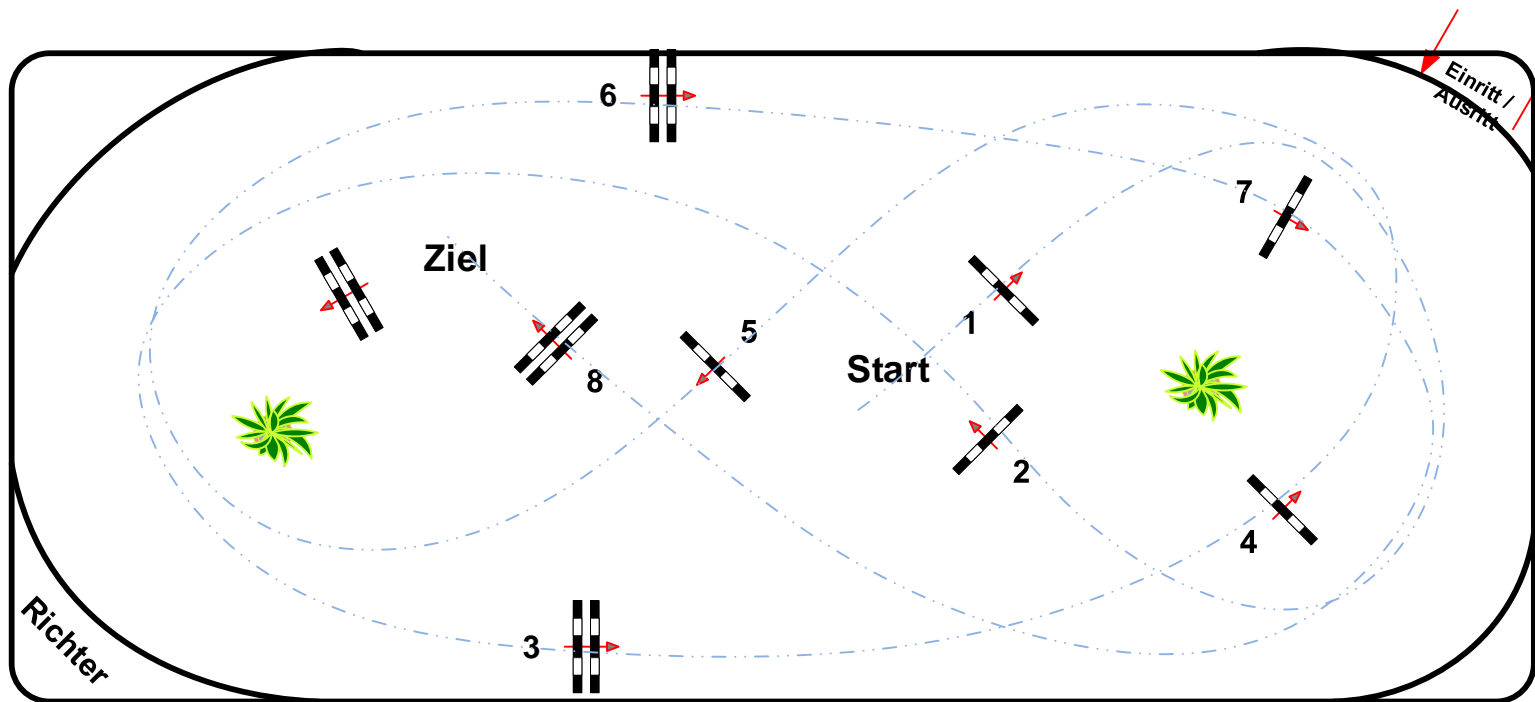

Hof Bernadotte

Prüfung Nr.: 9

Stil-Spring-LP 85 cm Klasse: E

Samstag, 8. Juni 2024

Beginn: 9:00 Uhr

Richtverf.: A
LPO § 520,3a
FEI RG / Art.
Höhe: 0,85 mtr.

Tempo: 350 m/Min.
Bahnlänge: 400 mtr.
Erlaubte Zeit: 69 sek.
Höchstzeit: 138 sek.

Hindernisse: 8
Sprünge: 8
Hindernisfehler: sek.
Geschl. Hindernis:

Course Designer
Erik Schubert
Dirk Großmann