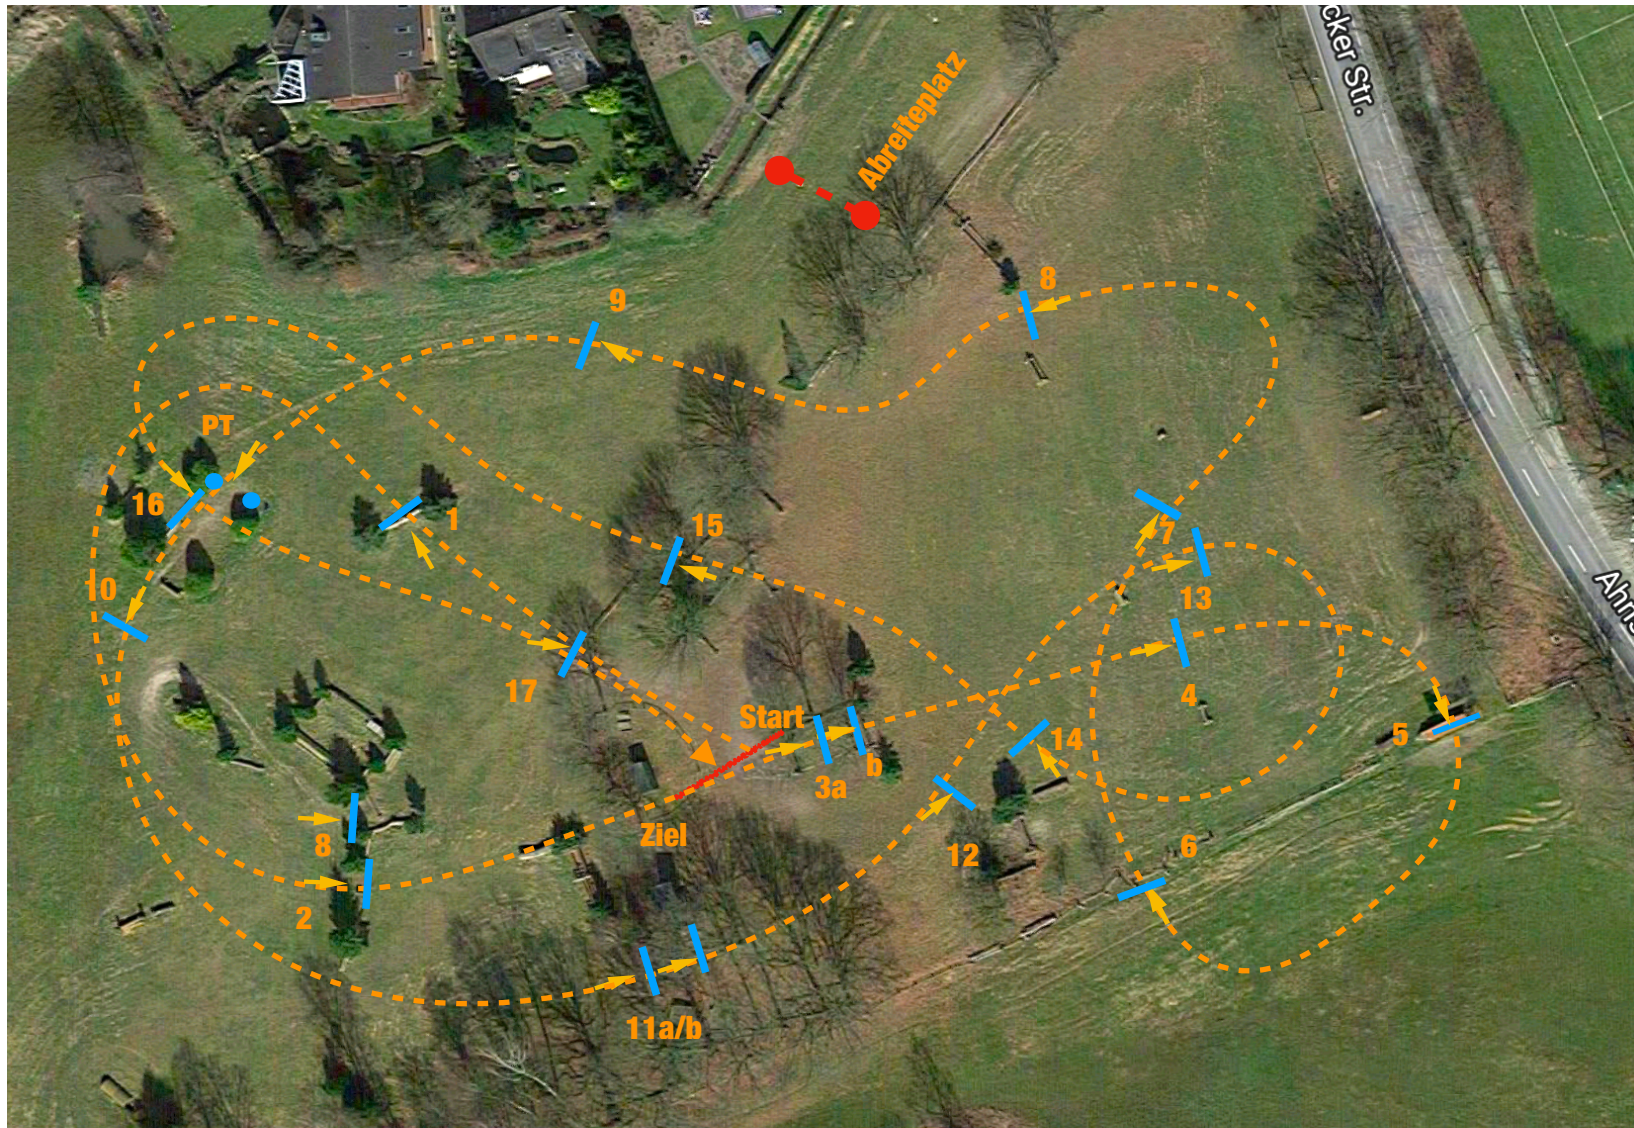

Geländeturnier Beedenbostel 01.-02.06.2024
Geländepferdeprüfung Kl. L

1. Auf geht's
2. Dicke Eiche
- 3a/b. Billard
4. Schweinerücken
5. Werners Ruh
6. Auf den Platz
7. Ruppiner Futterhaus
8. Holzstoß
9. Andrea's Hexenhaus
- PT Wasserdurchritt
10. Kleines Weinhaß
- 11a/b. Treppe
12. Doppelhecke
13. Tisch
14. Großes Weinhaß
15. Schwebebalken
16. Wassereinsprung
17. MIM Tisch

Streckenlänge: 1225 m
Tempo: 475 m/Min
Bestzeit: 2:35 min
Höchstzeit: 5:10 min
Pflichttore: 1

Schwarze Nummer auf weißem Grund