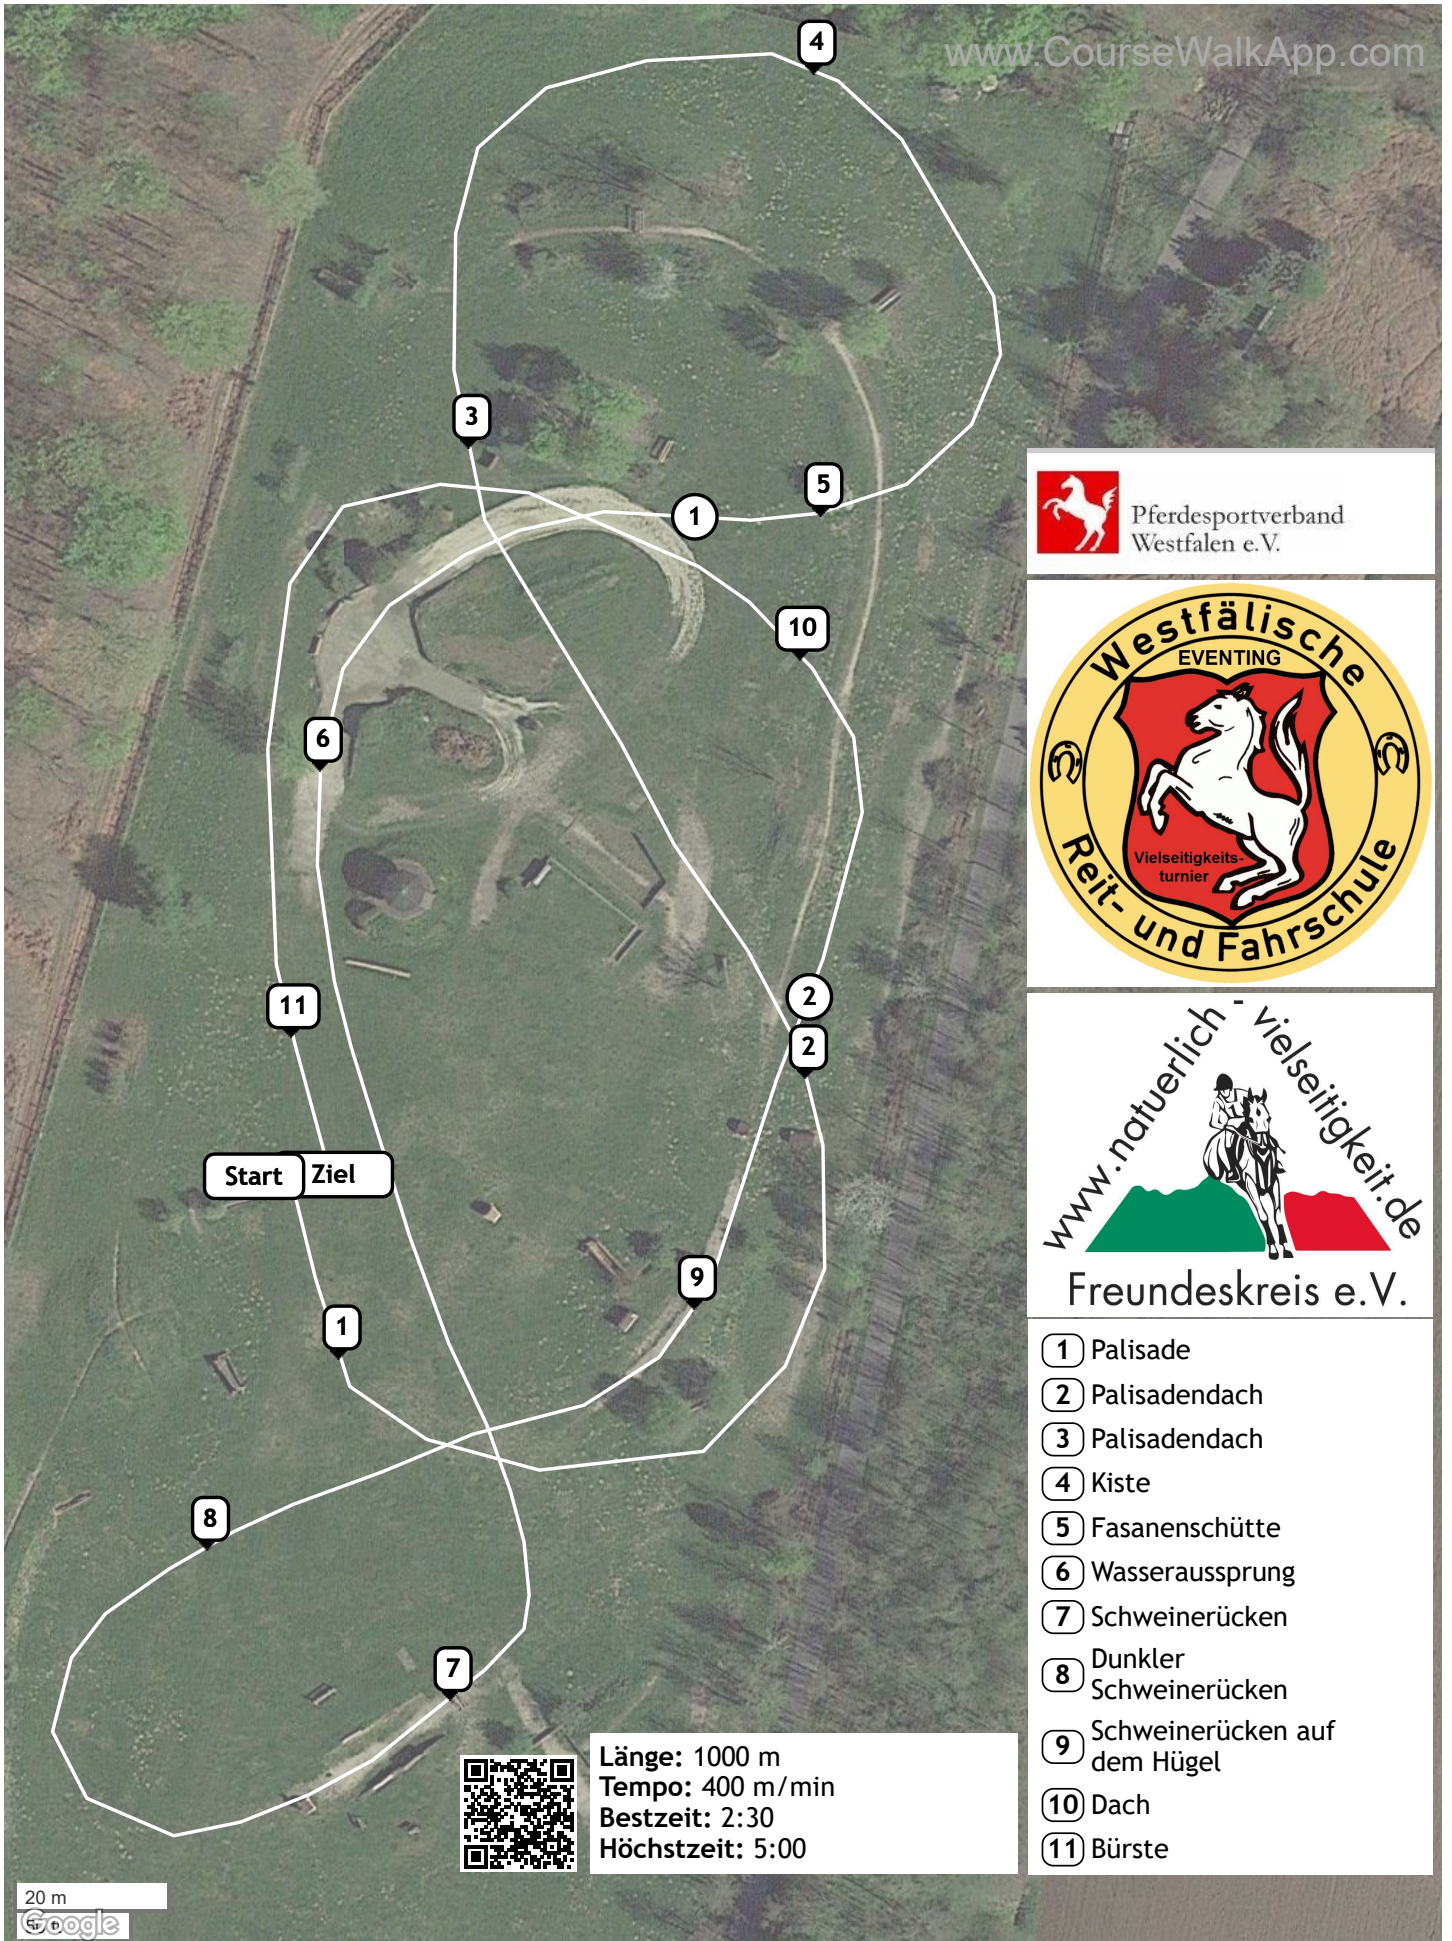

WRFS - Geländepferde Juni 2024 (ID: 40359) - Geländepferdeprüfung Kl. E

www.CourseWalkApp.com

- ① Palisade
- ② Palisadendach
- ③ Palisadendach
- ④ Kiste
- ⑤ Fasanenschütte
- ⑥ Wasseraussprung
- ⑦ Schweinerücken
- ⑧ Dunkler Schweinerücken
- ⑨ Schweinerücken auf dem Hügel
- ⑩ Dach
- ⑪ Bürste

Länge: 1000 m
Tempo: 400 m/min
Bestzeit: 2:30
Höchstzeit: 5:00