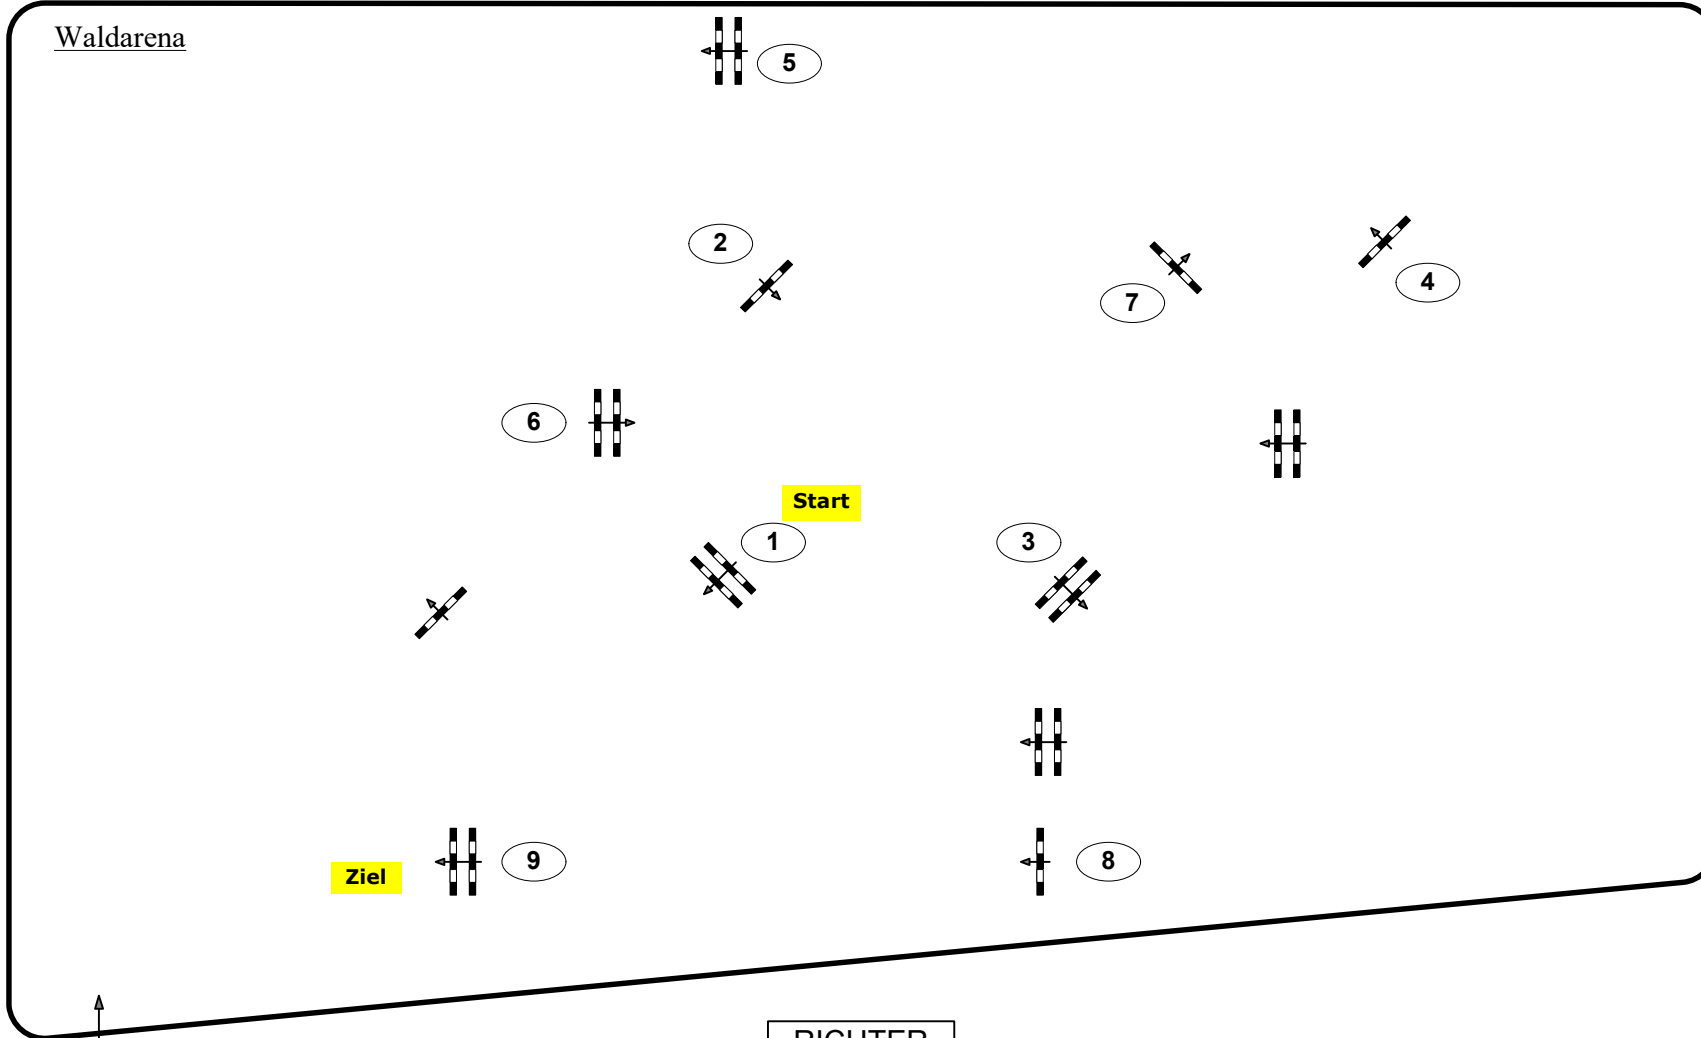

CSN-A CSN-B Stadl Paura, OÖ

14

Einlaufspringprüfung

Klasse: 80

Samstag, 20. Juli 2024

Richtverf.: A

ÖTO § 218

Höhe: 0,80 mtr.

10 15 20 25 30 35 40 45 50 55 60 65 70 75 80 85 90 95 100

Waldarena

- 0 Tempo: 350 m/Min.
- 5 Bahnlänge: 480 mtr.
- 10 Erlaubte Zeit: 83 sek.
- 15 Höchstzeit: 166 sek.
- 20 Hindernisse: 9
- 25 Sprünge: 9

•30 **Parcours Design**

•35 **Madl Franz**

•40 **Oberwasserlechner Petra**

•45

•50

RICHTER