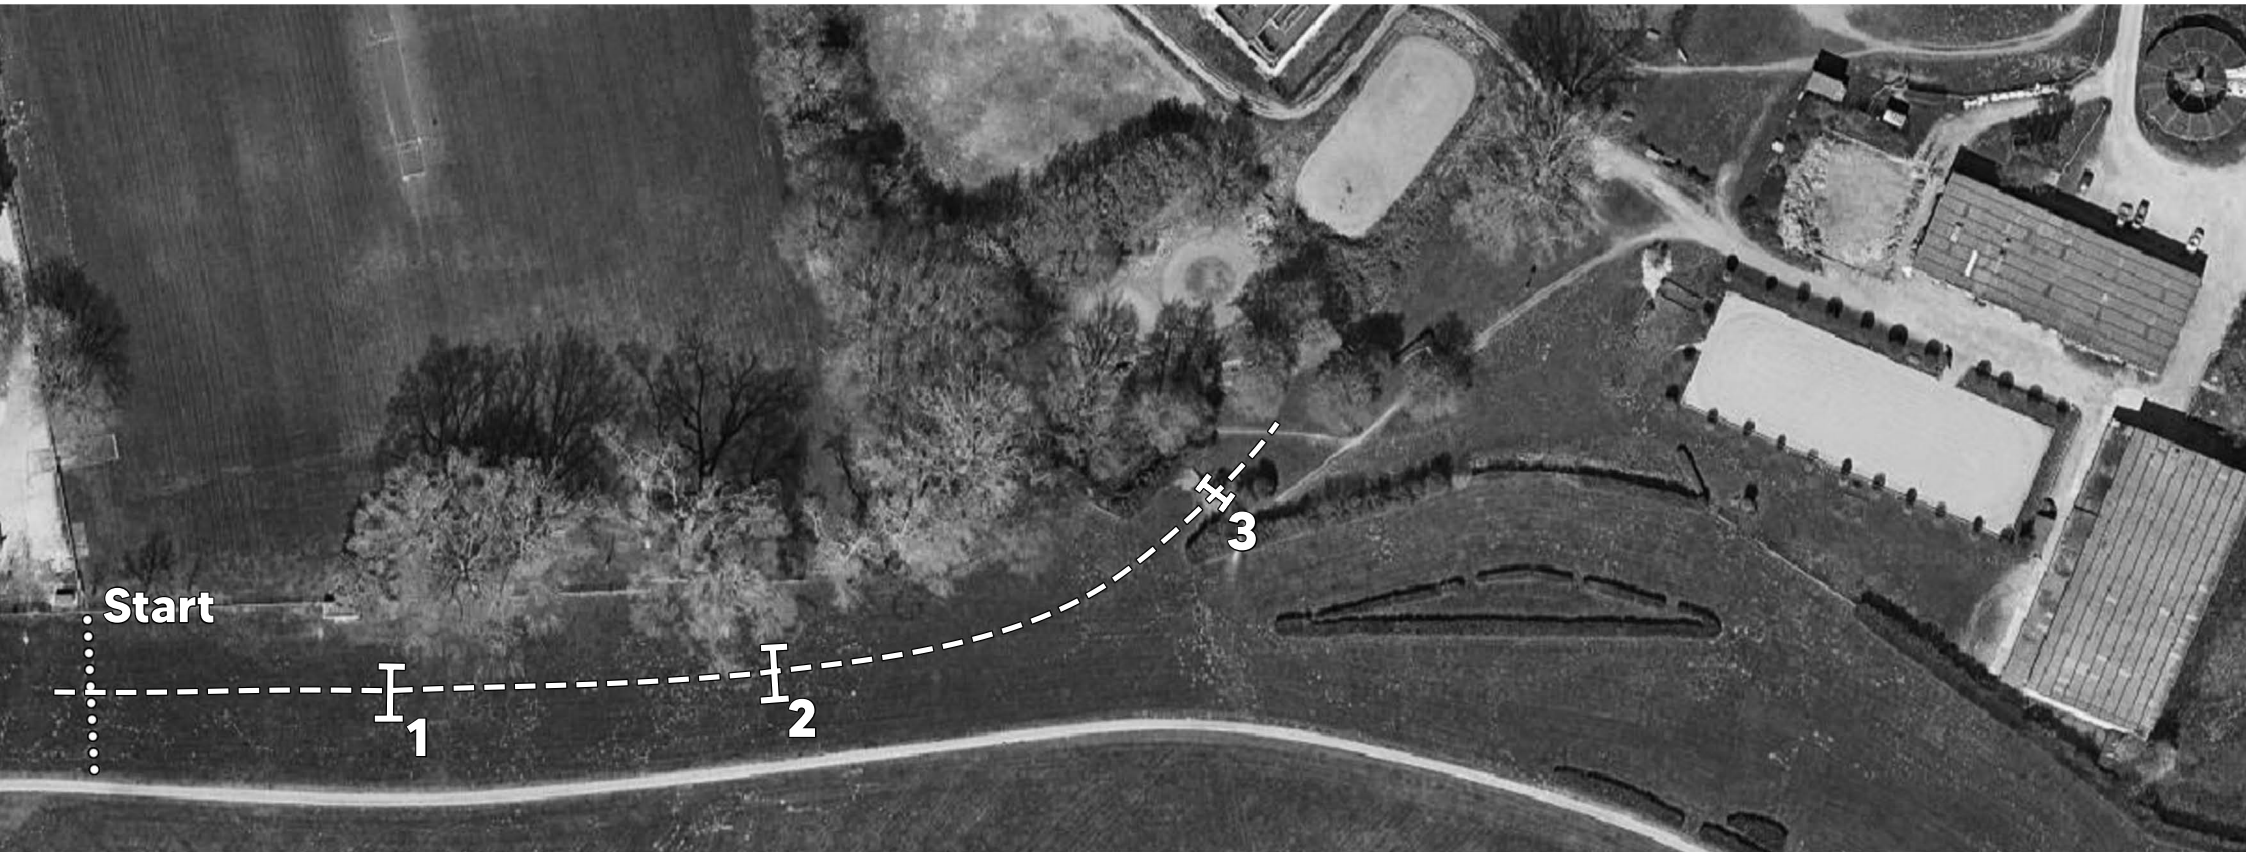

## 2 - Geländepferde E (grüne Nummern)

1

1. Auf geht's

2. Treppe

3. Tiefsprung

4. Bürste

5. Baumstamm

6. KRRV-Bürste

7. a&b Billard

T Pflichttor

8. KRRV-Bürste

T Pflichttor Wasser

9. Baum

10. KRRV-Bürste

11. Bürste

Farbe: Grün

Länge: 800 m

Tempo: 350 m/min

BZ: 2:30 Min

HZ: 5:00 Min

# Geländepferde E (grüne Nummern)