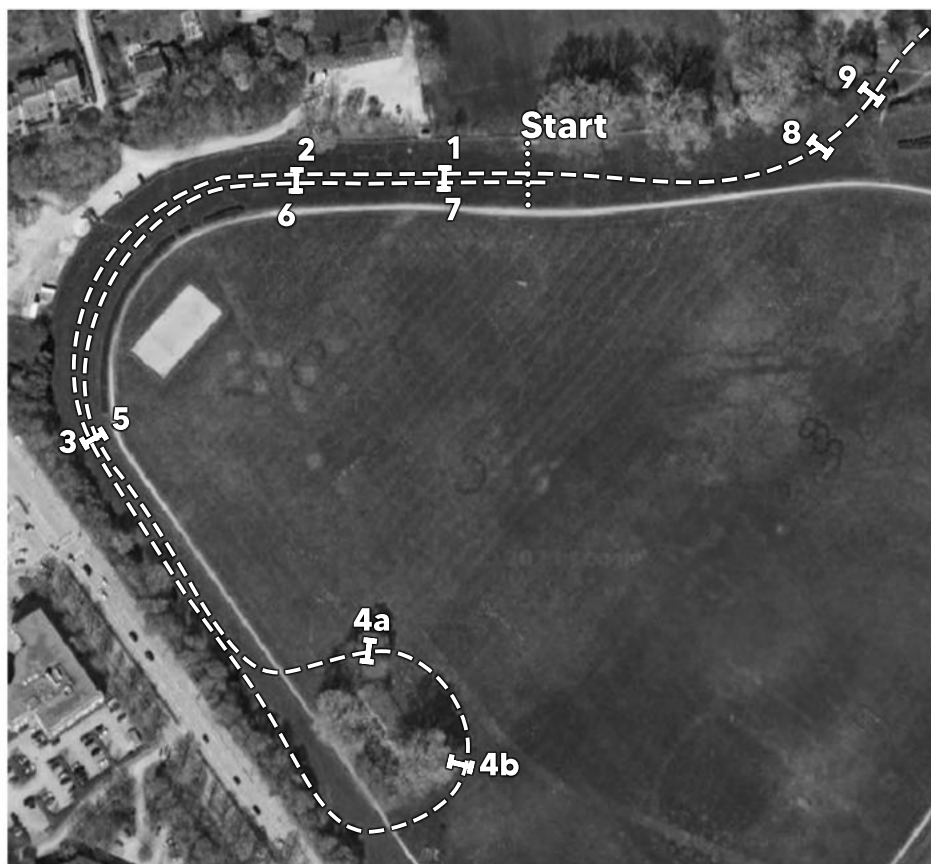

# 3 - Stil-Geländeritt Klasse A\* (rote Nummern)

1. Rennbahnbürste
2. Rennbahnbürste
3. Einseitige Schräghecke
- 4 a&b KRRV Schweinerücken
5. Einseitige Schräghecke
6. Rennbahnbürste
7. Rennbahnbürste
8. Damm
9. Absprung
10. Trakehner
11. Damm
12. KRRV-Dach
13. Bank
14. Wagen
- T Pflichttor
15. Eulenloch zum Wasser
- T Pflichttor
16. Tisch
17. Pulvermanns Grab
18. Beidseitige Schräghecke

Farbe: Rot

Länge: 1875 m

Tempo: 450 m/min

BZ: 4:10 Min

HZ: 8:20 Min