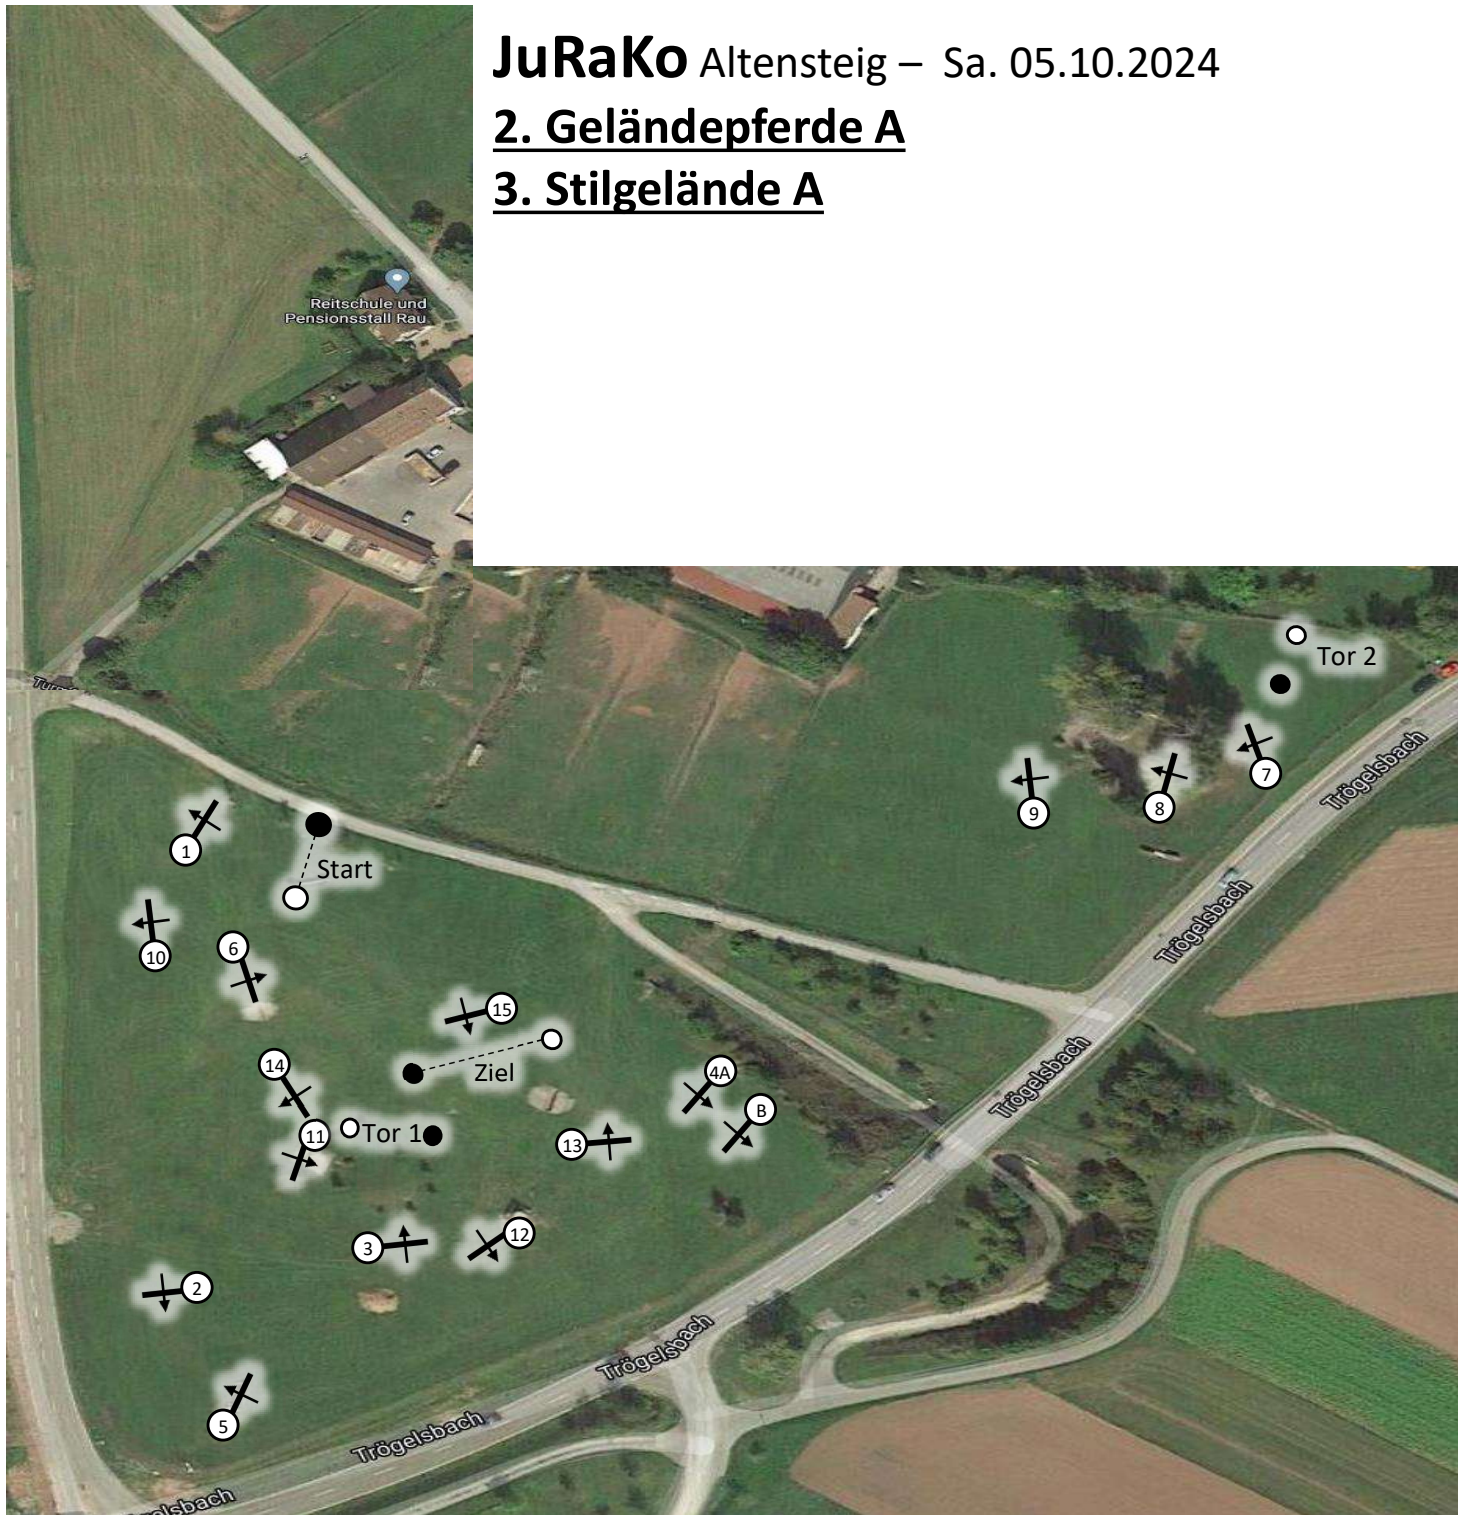

JuRaKo Altensteig – Sa. 05.10.2024

2. Geländepferde A

3. Stilgelände A

Reitschule und
Pensionsstall Rau

Richtv. 372,373 / 671,673
Länge: 1660 m
Tempo: 425 $\frac{m}{min}$
Bestzeit: 3:55 min
Höchstzeit: 7:50 min
Prüfungsfarbe: GELB

Legende

- 1 Stufenhecke
- 2 Hecke
- 3 Dach
- TOR 1
- 4AB Neue Sprünge
- 5 Graben
- 6 Rotes Dach
- TOR 2
- 7 Brunnen
- 8 Wassereinritt
- 9 Hecke
- 10 Stapelholz
- 11 Absprung
- 12 Birke
- 13 Halbrund
- 14 Neuer Graben
- 15 Oxer