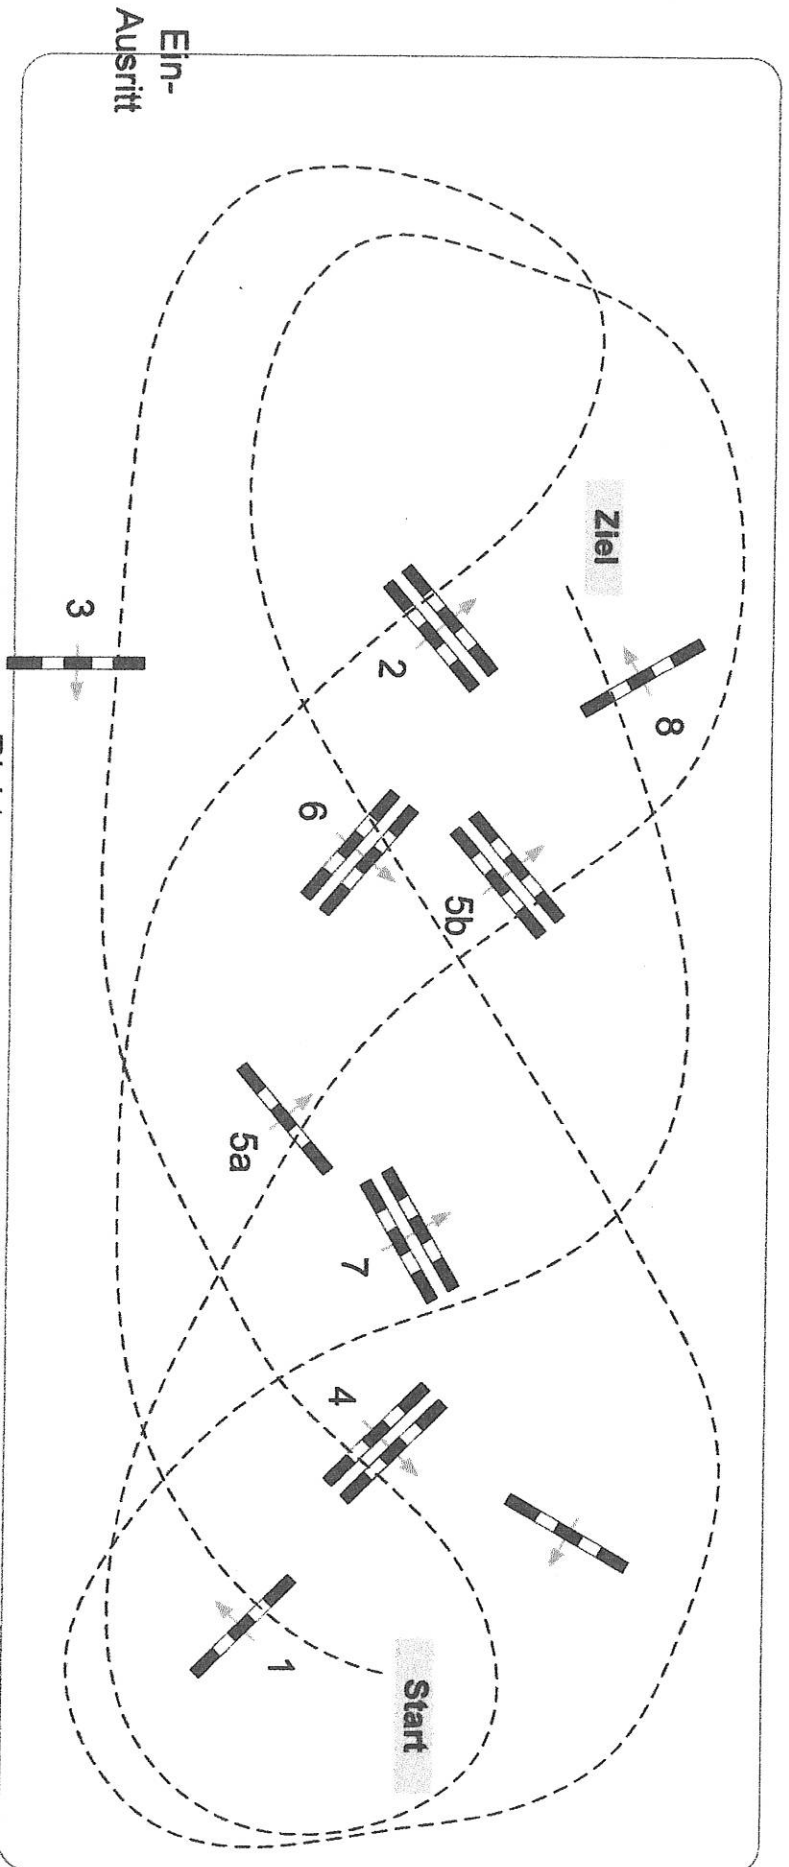

# Zollenreute

Prüfung Nr.: 7

Spring WB mit Idealzeit

Klasse:

Sonntag, 29. September 2024

Beginn: 9:30 Uhr

Richtverf.:  
LPO § WBO 265  
FEI RG / Art.  
Höhe: 0,70 mtr.

Tempo: 350 m/Min.  
Bahnlänge: 335 mtr.  
Erlaubte Zeit: 58 sek.  
Höchstzeit: 116 sek.

Hindernisse: 8  
Sprünge: 9  
Hindernisfehler: sek.  
Geschl. Hindernis:

1. Stechen über:  
Bahnlänge: 0 mtr.  
Erlaubte Zeit: 0 sek.  
Höchstzeit: 0 sek.

2. Stechen über:  
Bahnlänge: 0 mtr.  
Erlaubte Zeit: 0 sek.  
Höchstzeit: 0 sek.