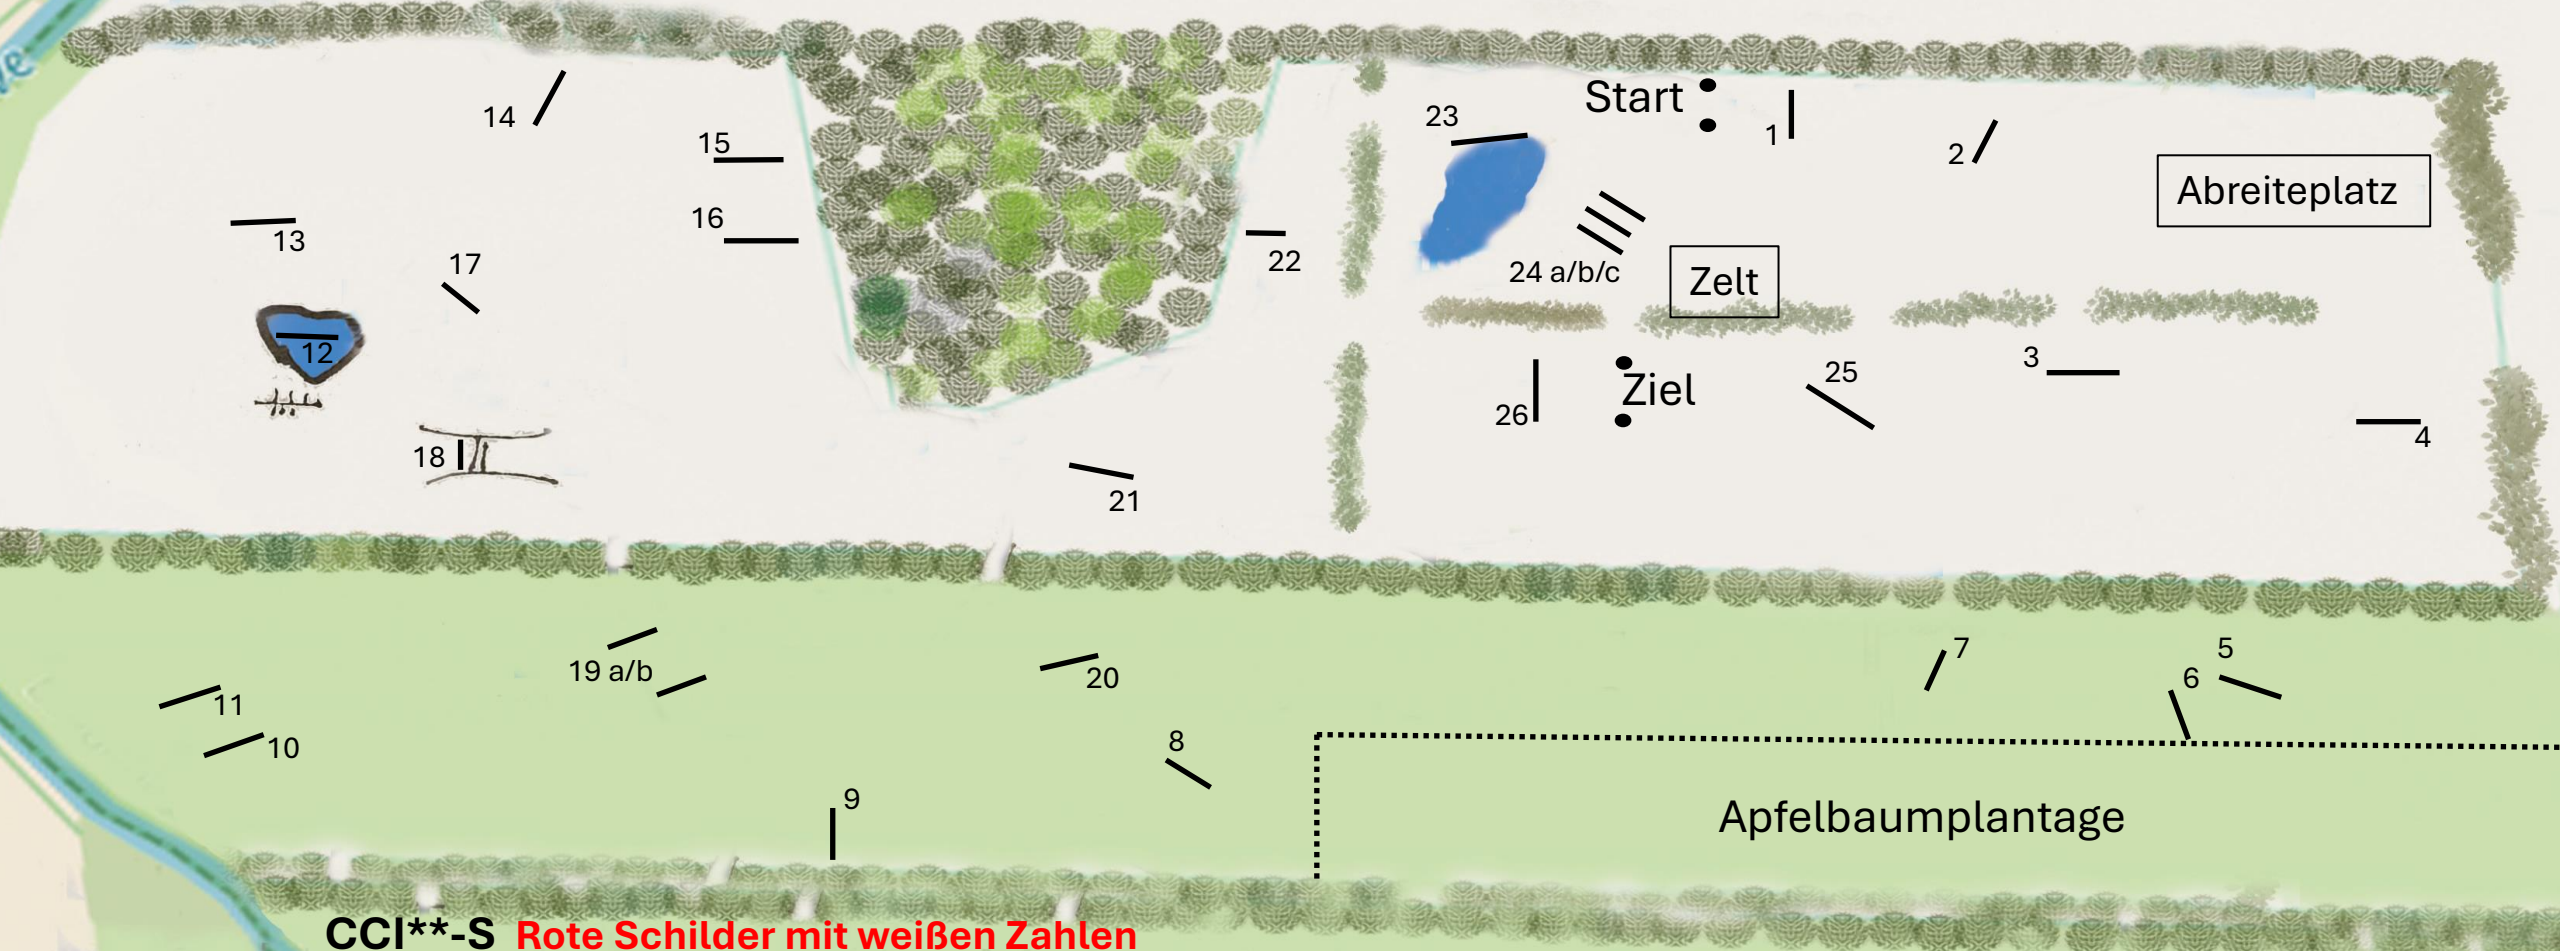

# Herbstvielseitigkeit

## Bad Segeberg

mit

### CCI\*\* -S Rote Schilder mit weißen Zahlen

Streckenlänge: 2960 m

Tempo: 520 m/Min.

Bestzeit: 5:42 Min.

Höchstzeit: 11:24 Min.

- 1. Holsteiner / 2. Schweinerücken mit Bürste / 3. Hecke / 4. Graben / 5. Oxe MIM / 6. Ecke / 7. Tisch / 8. Schweinerücken mit Bürste / 9. roter Tisch „an der Waldkante“ / 10. Brücke / 11. Brücke / 12. Schwedenhaus / 13. Trapez / 14. Ecke / 15. Rolle / 16. Hecke / 17. Hochbeet / 18. Coffingraben / 19 a-b schräge Hecken / 20. Bank / 21. Quader / 22. Schweinerücken / 23. Wassereinsprung / 24 a-b-c Coffin / 25. große Kiste / 26. Obsttisch