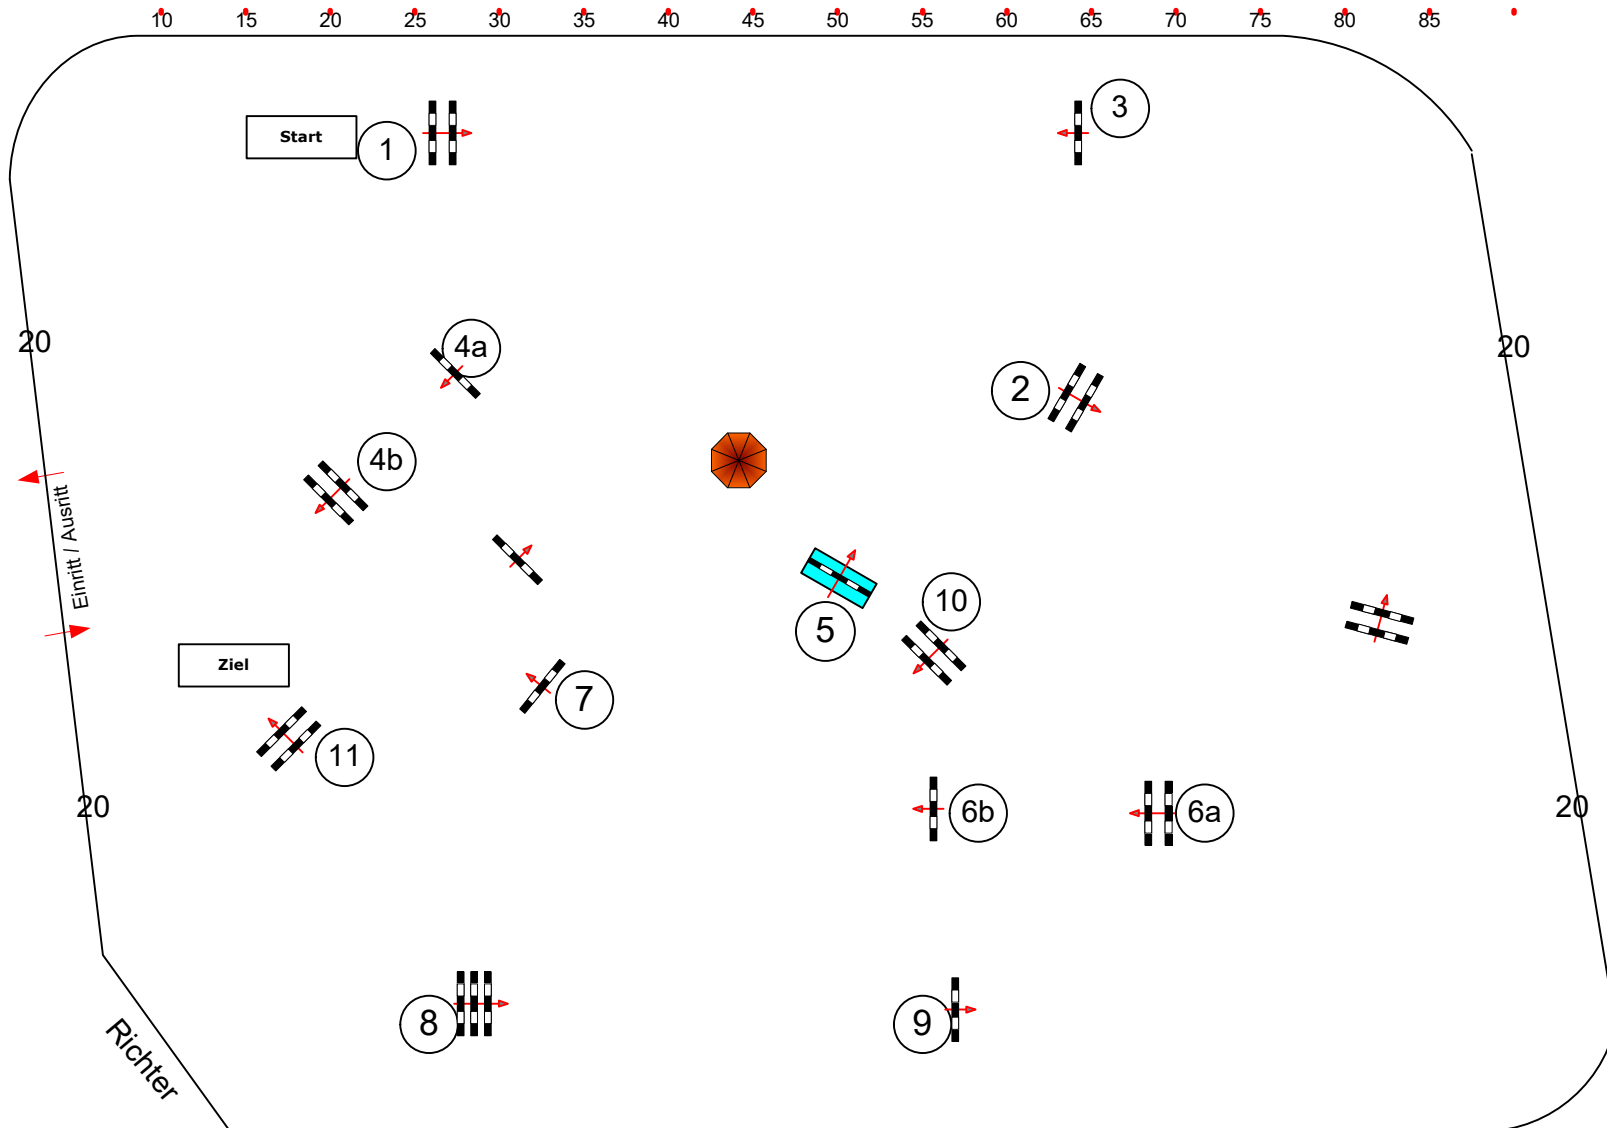

Gestüt Rödl Tiefenhof 11.-13.10.2024

Prüfung Nr.: 20

Springprüfung

Klasse: M** 130cm Sonntag, 13. Oktober 2024

Richtverf.: A
LPO § 501/1a
FEI RG / Art.
Höhe: 1,30 mtr.

Tempo: 350 m/Min.
Bahnlänge: 480 mtr.
Erlaubte Zeit: 83 sek.
Höchstzeit: 166 sek.

Hindernisse: 11
Sprünge: 13
Hindernisfehler: sek.
Geschl. Hindernis:

1. Stechen über:
Bahnlänge: 0 mtr.
Erlaubte Zeit: 0 sek.
Höchstzeit: 0 sek.

2. Stechen über:
Bahnlänge: 0 mtr.
Erlaubte Zeit: 0 sek.
Höchstzeit: 0 sek.

65 m

Course Designer
Josef Maier,
Florian Fuchsbüchler