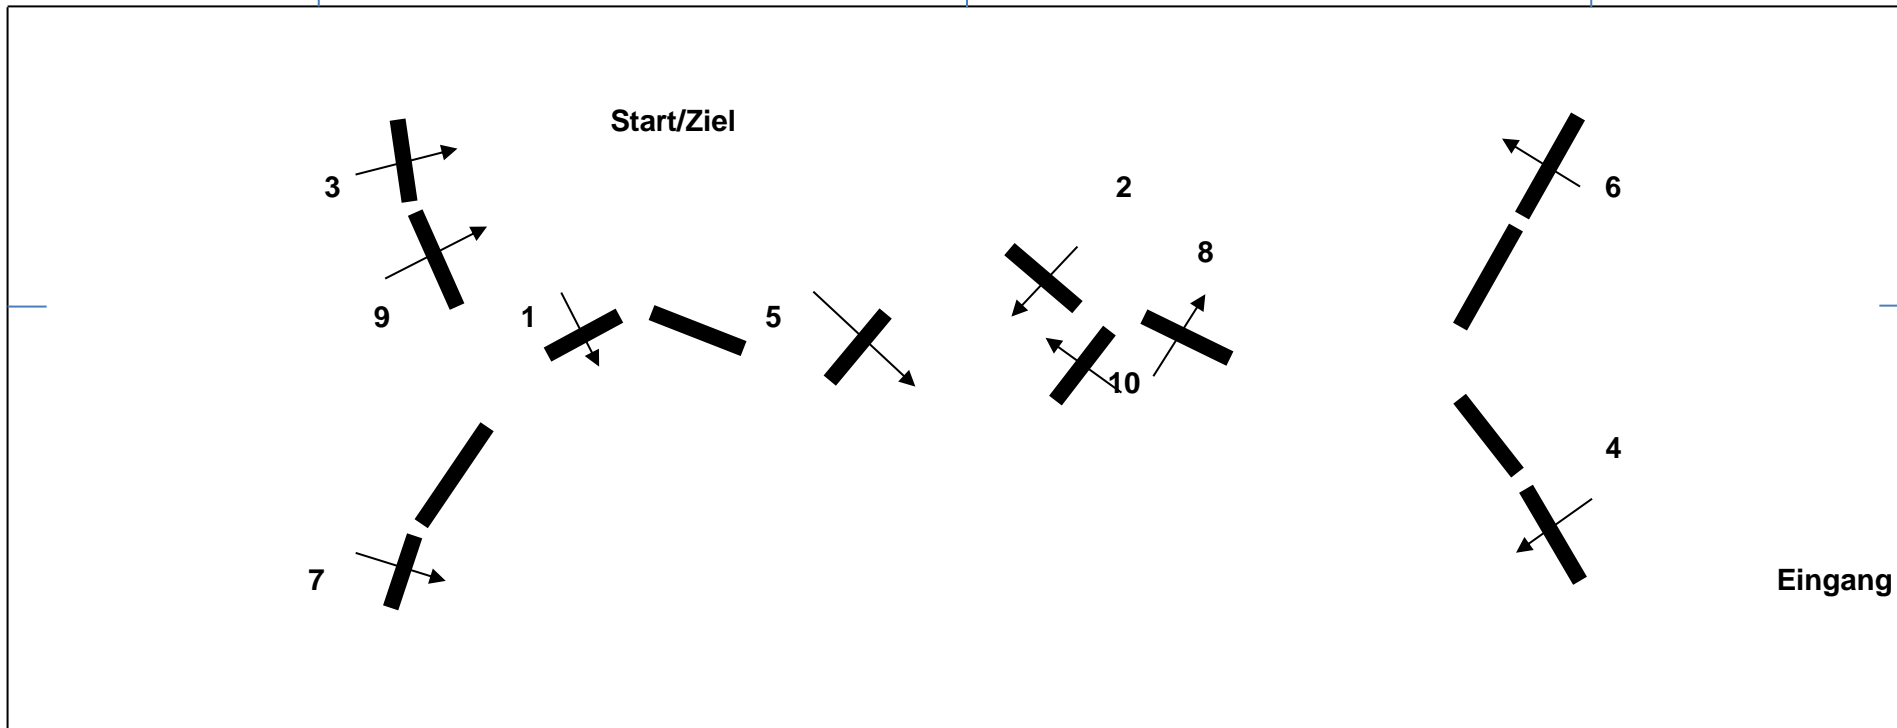

**WBO-Münster-WRFS 22.02.2025 WB Nr. 2 Stilgeländeritt-WB**

**schwarze Nummern**

**Streckenlänge: ca. 700 m**

**Tempo: angemessen**

**EZ: ohne**

**HZ: ohne**

- |   |                |   |                |   |               |   |                |    |       |
|---|----------------|---|----------------|---|---------------|---|----------------|----|-------|
| 1 | Schweinerücken | 2 | Palisadendach  | 3 | Palisadendach | 4 | Schweinerücken | 5  | Kiste |
| 6 | Baumstapel     | 7 | Schweinerücken | 8 | Kleine Hecke  | 9 | Palisadendach  | 10 | Kiste |