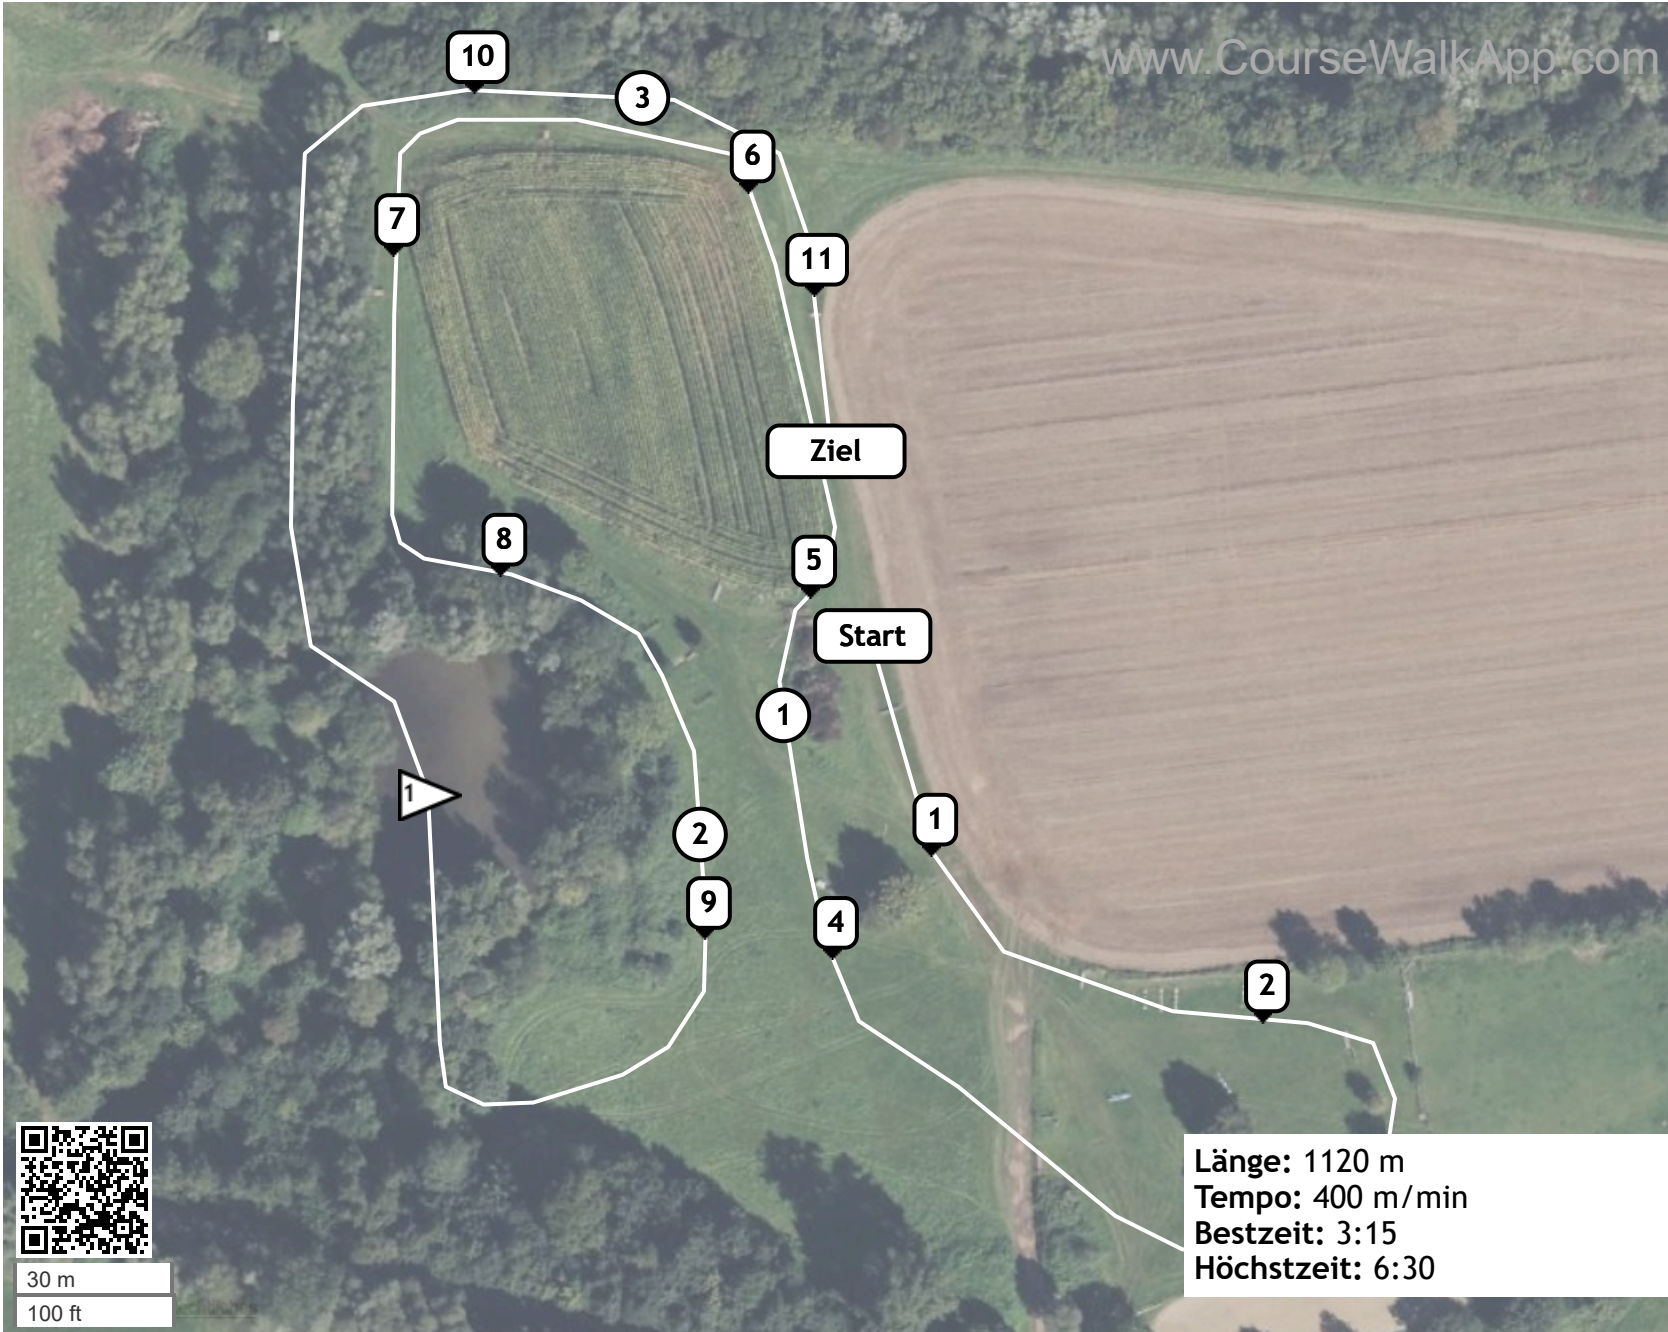

Gut Wandschicht, Salzkotten (ID: 43561) - Stilgeländeritt WB 80 cm

- ① Baumstamm
- ② Dach
- ③ Dach am Teegarten
- ④ Mammutbaum
- ⑤ Hecke
- ⑥ Pappel am Tiefsprung
- ⑦ Mammutbaum (klein)
- ⑧ Baum auf Wall 1
- ⑨ Rick am Wall
- ▶ Pflichttor
- ⑩ Schweinerücken
- ⑪ Tisch mit Bürste