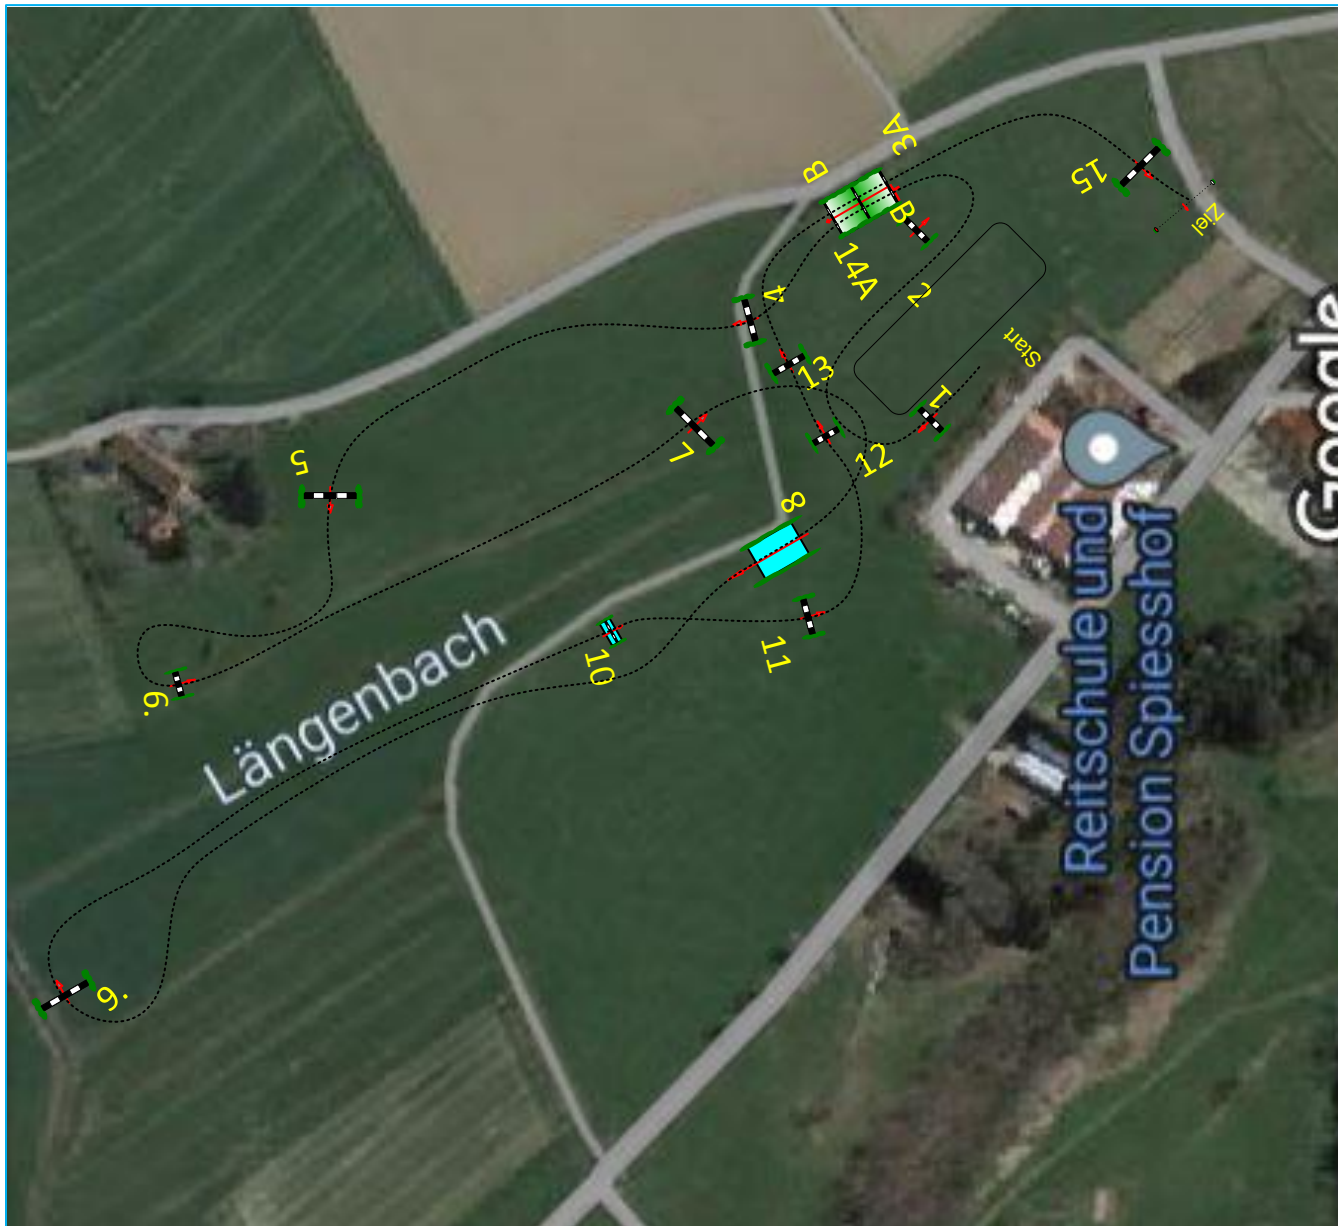

RV Herdwangen Oberndorf Spießhof

Course Designer
Klaus Keßler

Prüfung Nr.: 15

Stil - Geländeritt

Klasse: A*

Sonntag, 20. Juli 2025

Beginn: 13:00 Uhr

Richtverf.:

Tempo: 450 m/Min.

LPO § 673

Bahnlänge: 1700 mtr.

Farbe : schwarz/ gelb

Bestzeit: 227 sek.

Höhe: 0,90 mtr.

Höchstzeit: 454 sek.

1. Auftakt
2. Holzscheiten
- 3 A/B. Wall ab
4. Spießhof
5. Schweinerücken
6. Rick
7. Gebogene Esche
8. Wasser
9. Haus
10. Überbauter Wassergraben
11. Tisch
12. Fässer
13. Länder
- 14 A/B. Wall auf
15. Hecke