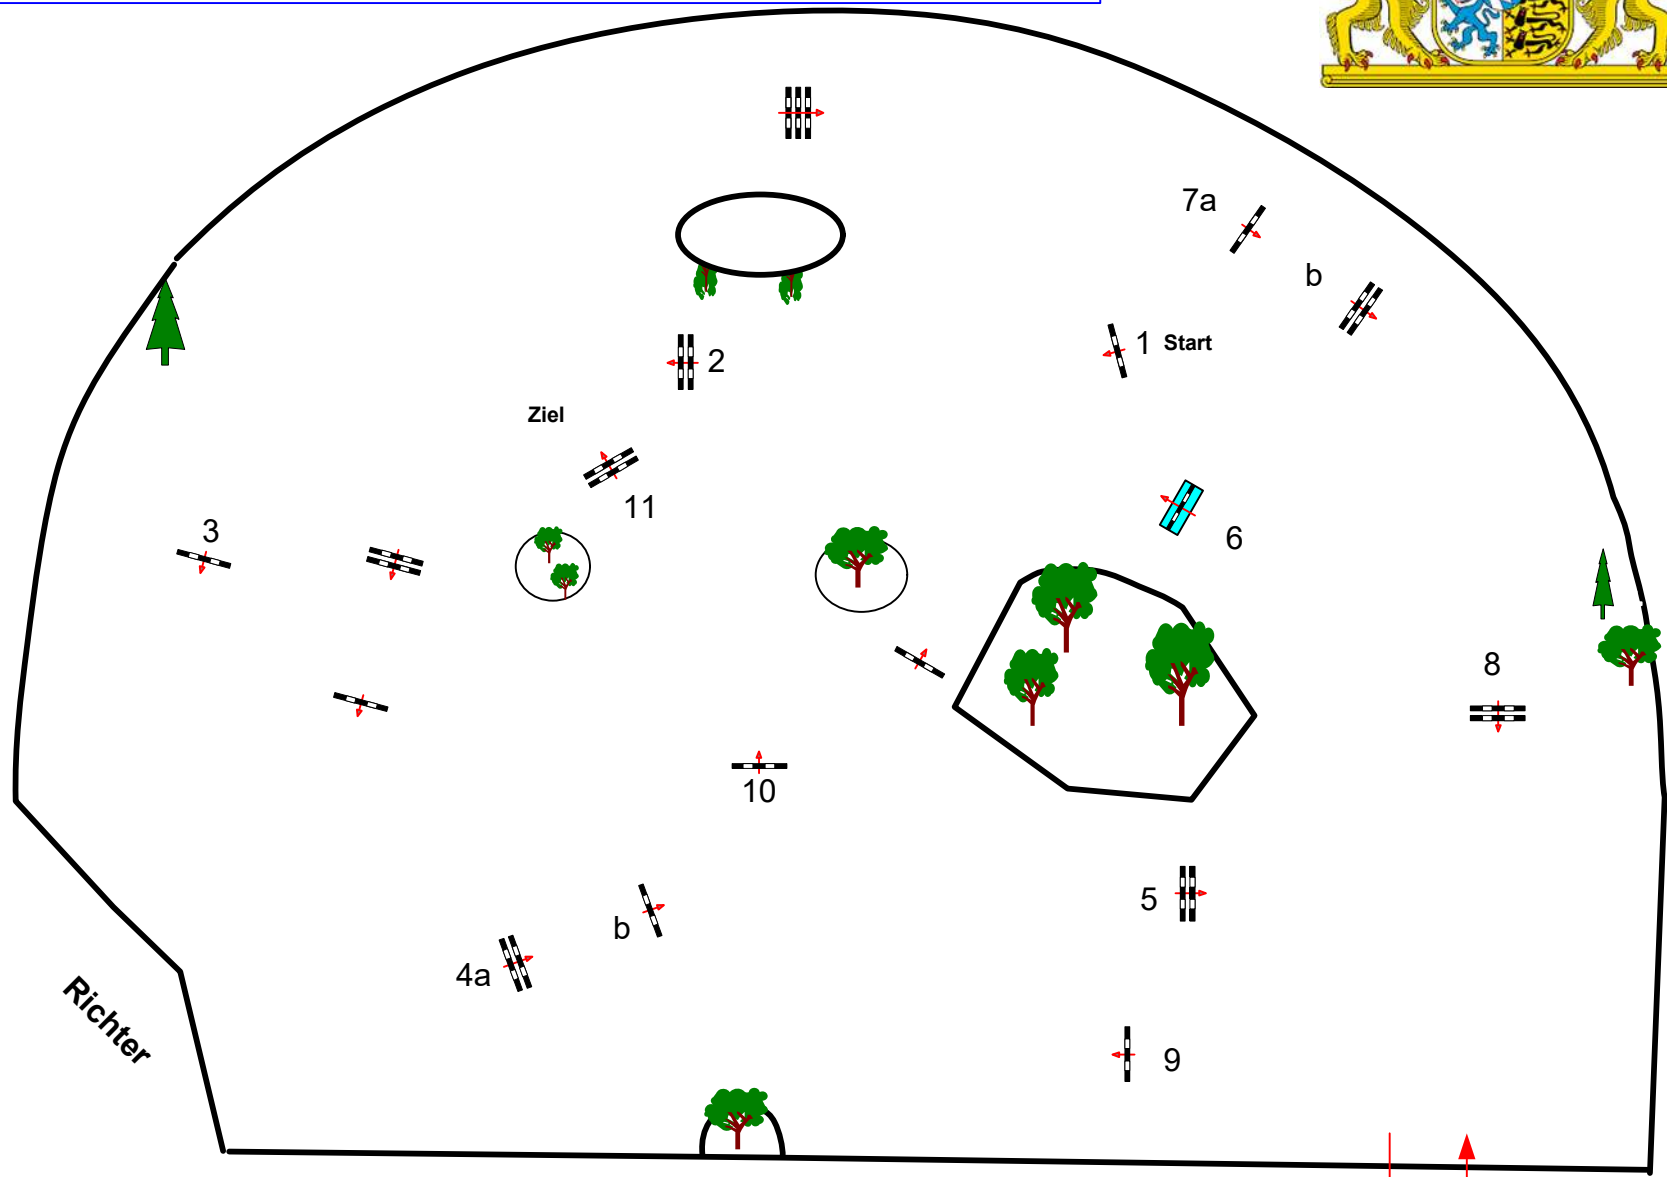

PARCOURSDESIGN

Johann Sailer

Manfred Herzog

Richtverf.: A
LPO § 501,A.1
FEI RG / Art.
Höhe: 1,20 mtr.

Tempo: 350 m/Min.
Bahnlänge: 450 mtr.
Erlaubte Zeit: 78 sek.
Höchstzeit: 156 sek.

Hindernisse: 11
Sprünge: 13
Hindernisfehler: sek.
Geschl. Hindernis:

1. Stechen über:
Bahnlänge: 0 mtr.
Erlaubte Zeit: 0 sek.
Höchstzeit: 0 sek.