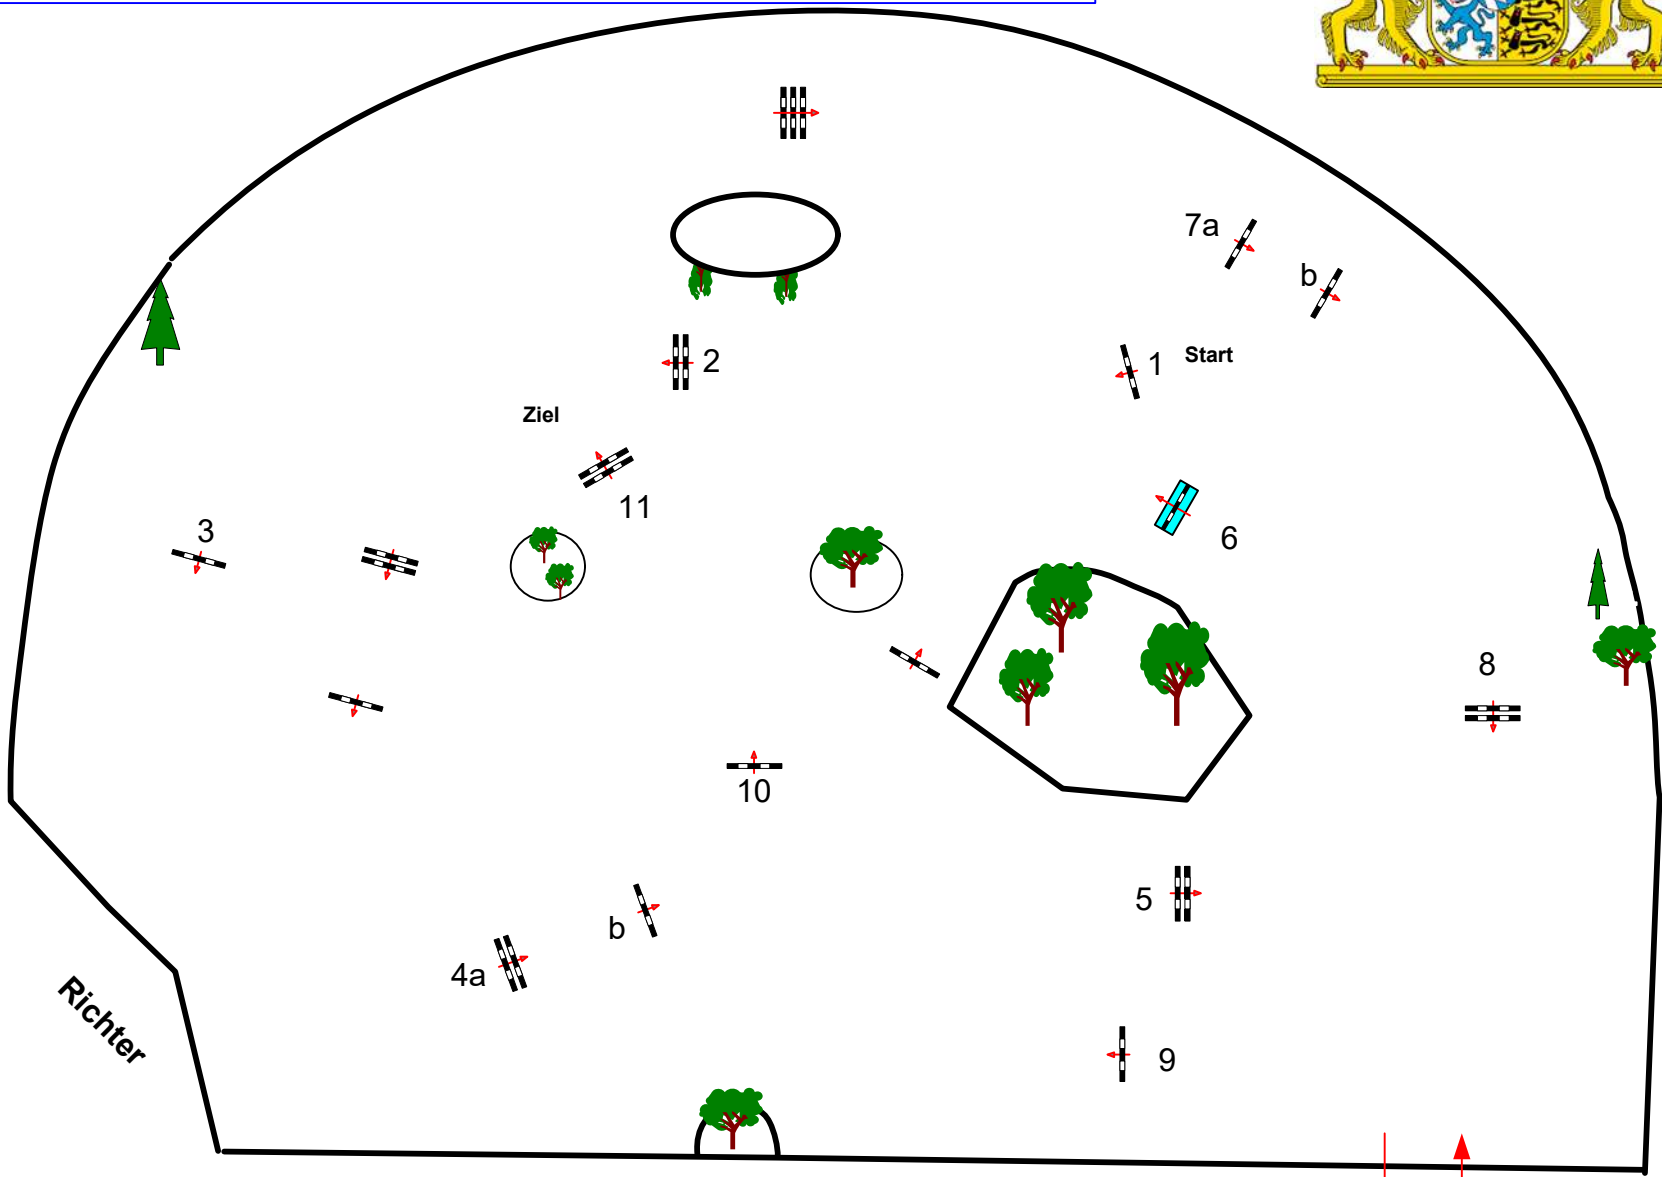

Bayerische Meisterschaften München Riem

17. -20.07.2025

BAYERISCHER REIT- UND FAHRVERBAND E. V.

Prüfung Nr.: 41

2 WP Pony

Springprüfung

Klasse: L/115

Samstag, 19. Juli 2025

PARCOURSDESIGN

Johann Sailer

Manfred Herzog

Richtver.: A
LPO § 501,A.1
FEI RG / Art.
Höhe: 1,15 mtr.

Tempo: 350 m/Min.
Bahnlänge: 450 mtr.
Erlaubte Zeit: 78 sek.
Höchstzeit: 156 sek.

Hindernisse: 11
Sprünge: 13
Hindernisfehler: sek.
Geschl. Hindernis:

1. Stechen über:
Bahnlänge: 0 mtr.
Erlaubte Zeit: 0 sek.
Höchstzeit: 0 sek.