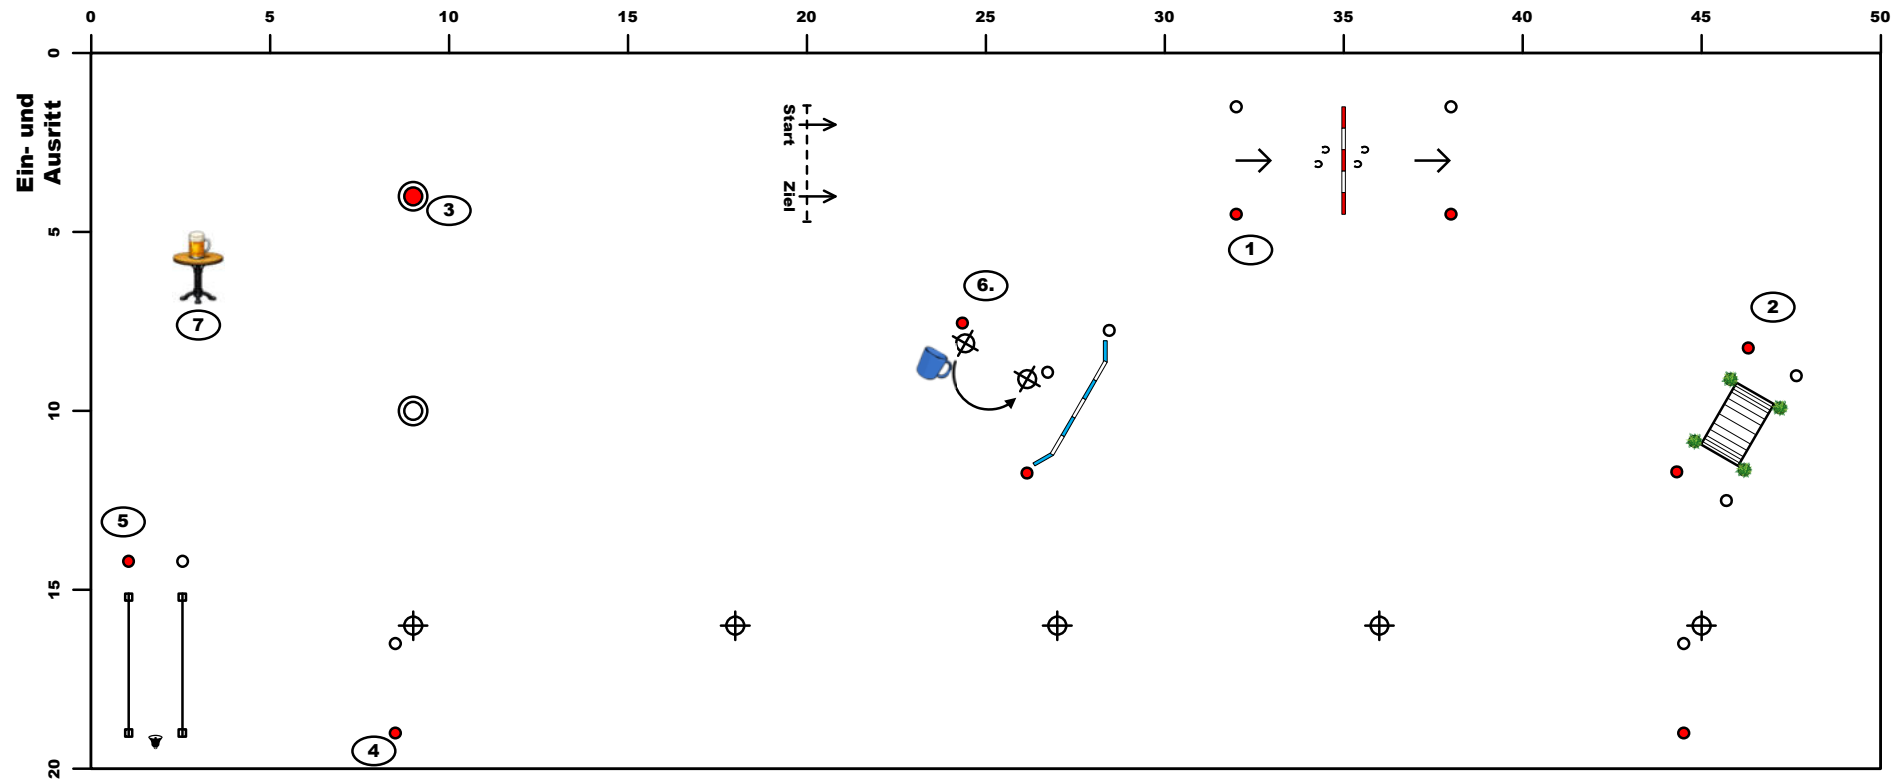

## WE-Stiltrail

	<b>Start</b>		
<b>1</b>	<b>Halten mittig über Stange</b>	<b>6</b>	<b>Becher umsetzen</b>
<b>2</b>	<b>Brücke</b>	<b>7</b>	<b>Krug</b>
<b>3</b>	<b>2 Tonnen</b>		<b>Ziel</b>
<b>4</b>	<b>Einfacher Slalom</b>		
<b>5</b>	<b>Glockengasse</b>		