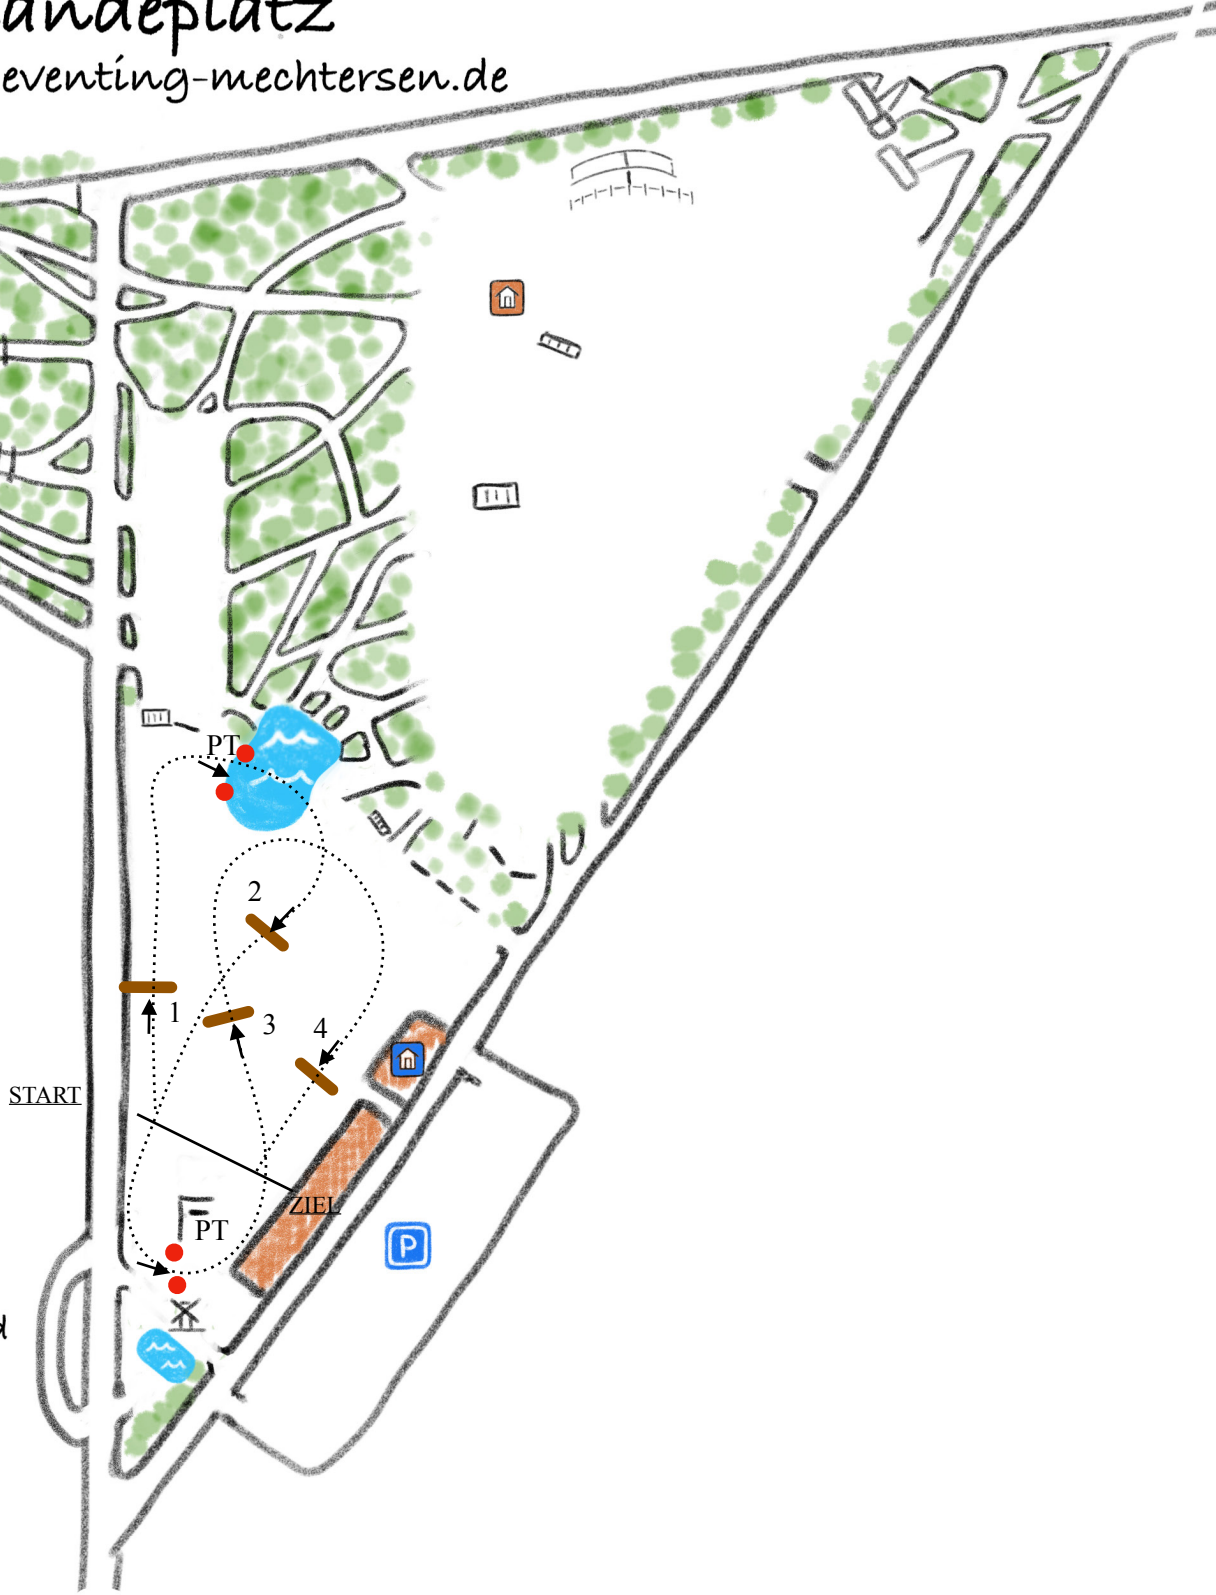

Geländeplatz

www.eventing-mechtersen.de

-  Meldestelle
-  Pavillon
-  Parkplatz
-  Wasser
-  Wall
-  Graben
-  Mühle
-  Billard
-  Sunken Road
-  Hindernis

1. „Auf geht's“
PT Wasserdurchtritt
2. Manzke Dach
PT Billard
3. Manzke Dach
4. „Geschafft“

Hindernisnummer: rot auf weiß
Hindernisse: 4 Pflichttore: 2