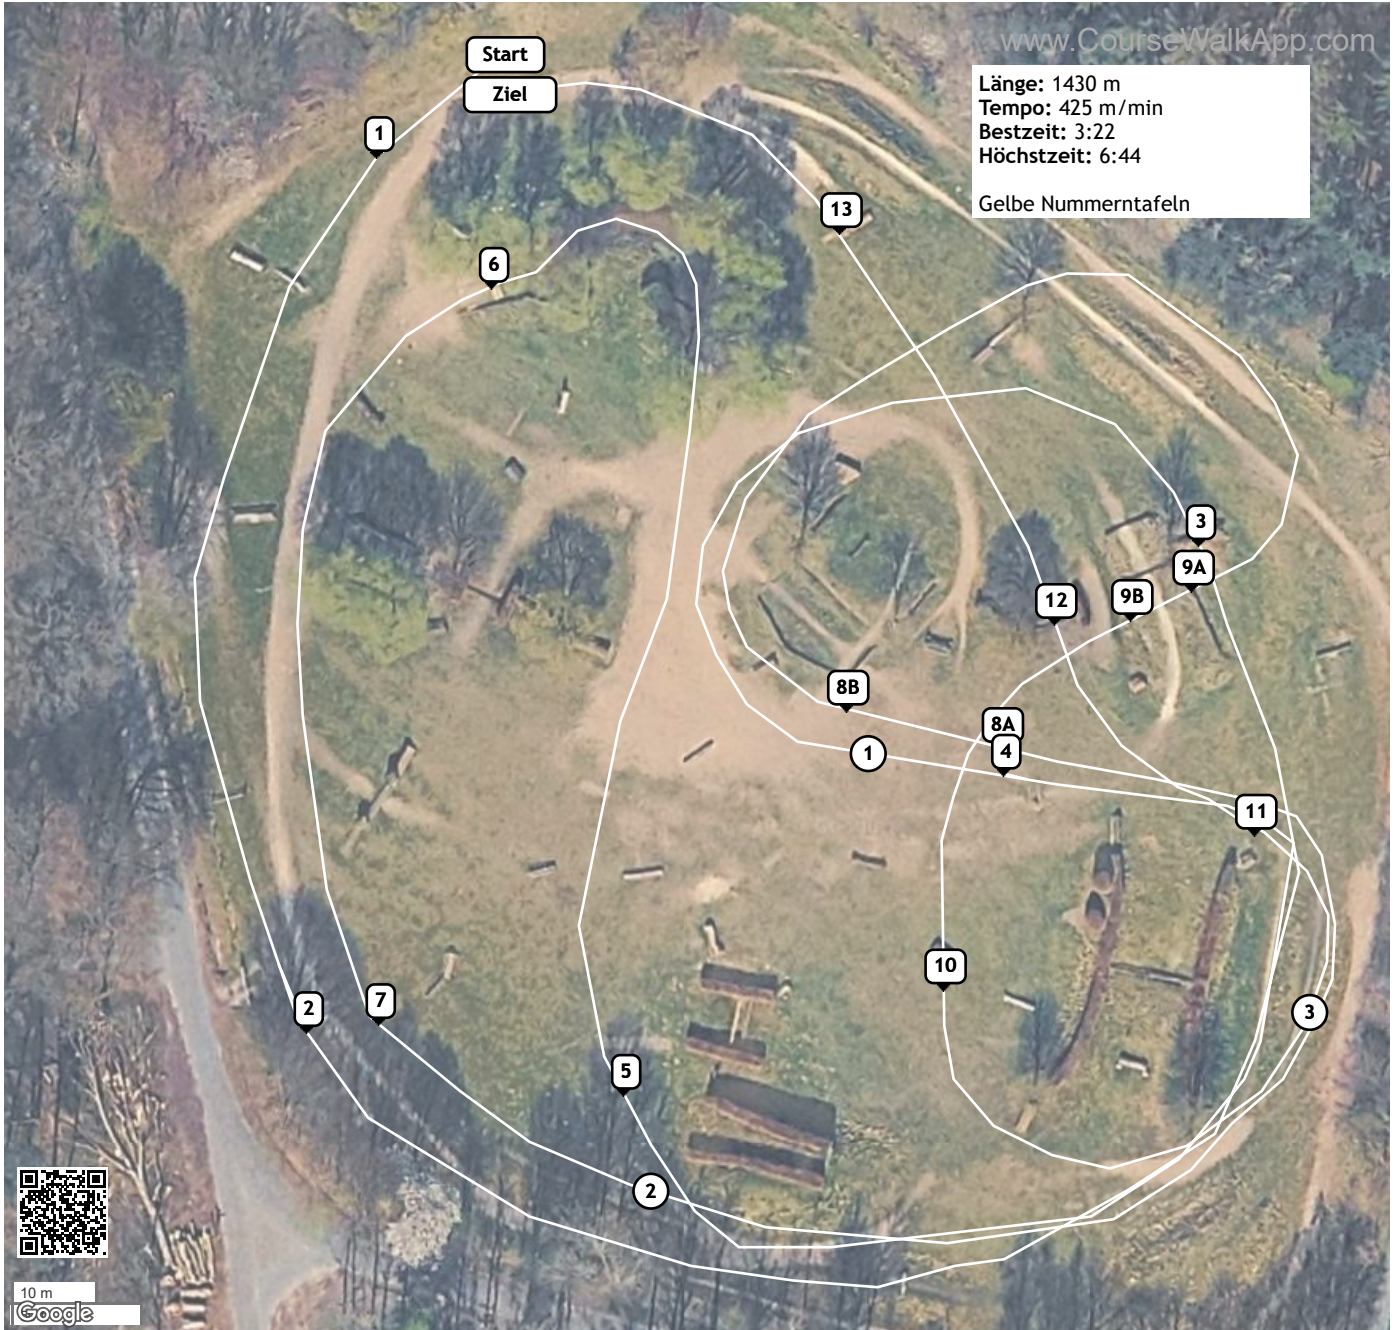

Greven 2026 (ID: 48263) - Stilgeländeritt Kl. A**/GeländepferdePrfg. Kl. A**

www.CourseWalkApp.com

Länge: 1430 m
Tempo: 425 m/min
Bestzeit: 3:22
Höchstzeit: 6:44
Gelbe Nummerntafeln

10 m
Google

- | | | | | |
|-------------------|-----------------|-------------|-------------|---------|
| ① Baumstamm | ② Baumstamm | ③ Windwurf | ④ Dach | ⑤ Haus |
| ⑥ Wasseraussprung | ⑦ Hecke | ⑧A Dach | ⑧B Palisade | ⑨A Auf |
| ⑨B Ab | ⑩ Schmales Haus | ⑪ Baumstamm | ⑫ Trakehner | ⑬ Hecke |