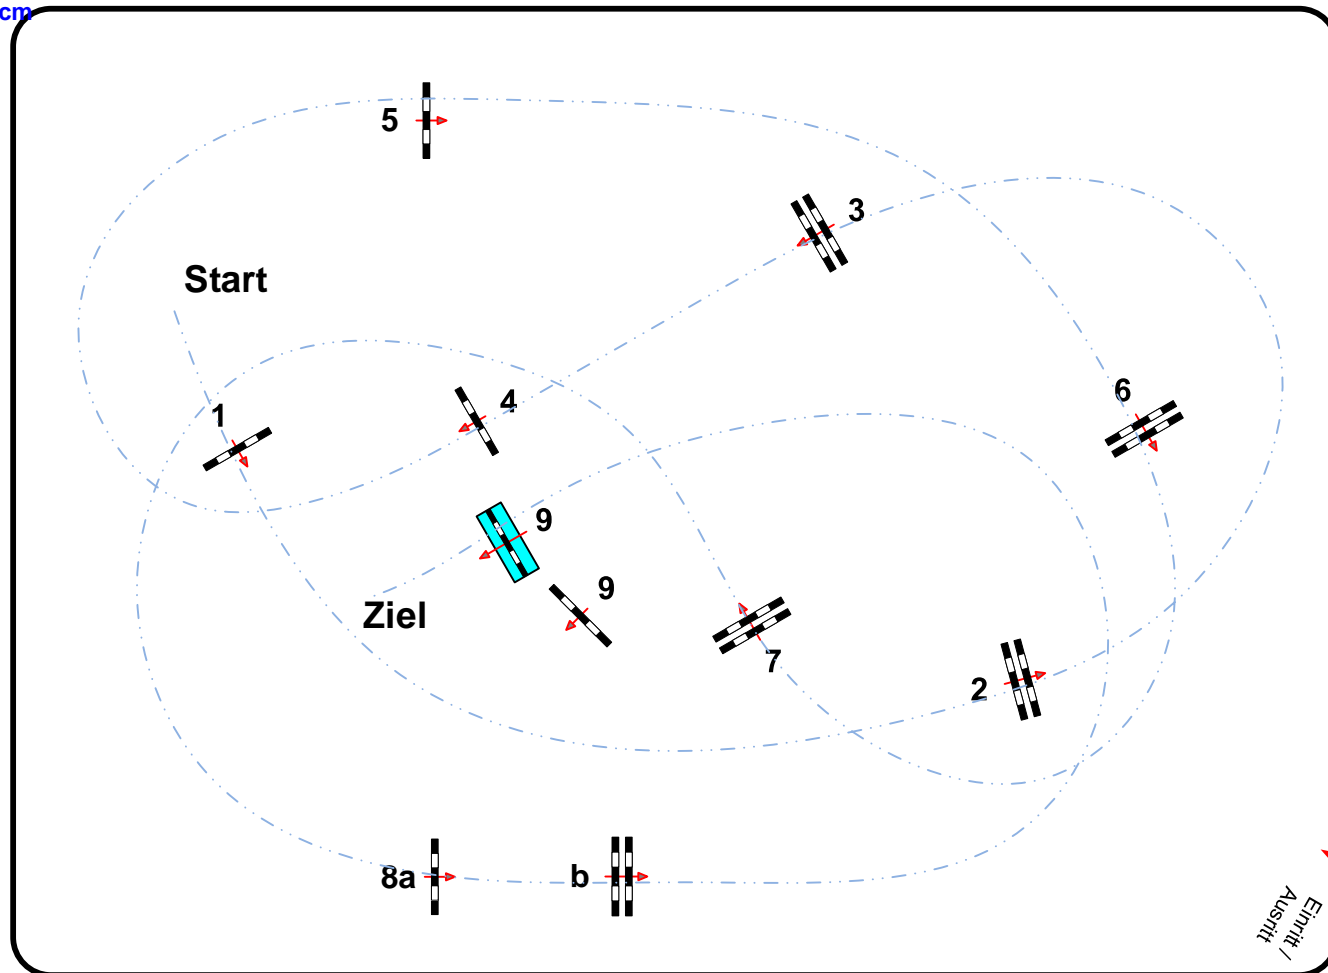

Prüfung Nr.: 5

Springferde Tour

Springferde-LP m.CRM 100 cm

Klasse: A**

Mittwoch, 17. Juni 2026

Richtverf.: A
LPO § 363,1b
RG / Art.
Höhe: 1,00 mtr.

Tempo: 350 m/Min.

Bahnlänge: 470 mtr.
Erlaubte Zeit: 81 sek.
Höchstzeit: 162 sek.

Hindernisse: 9
Sprünge: 10
Hindernisfehler: sek.
geschl. Hindernis:

Herzberg Gestüt am Schappin

Richter

Course Designer
Erik Schubert