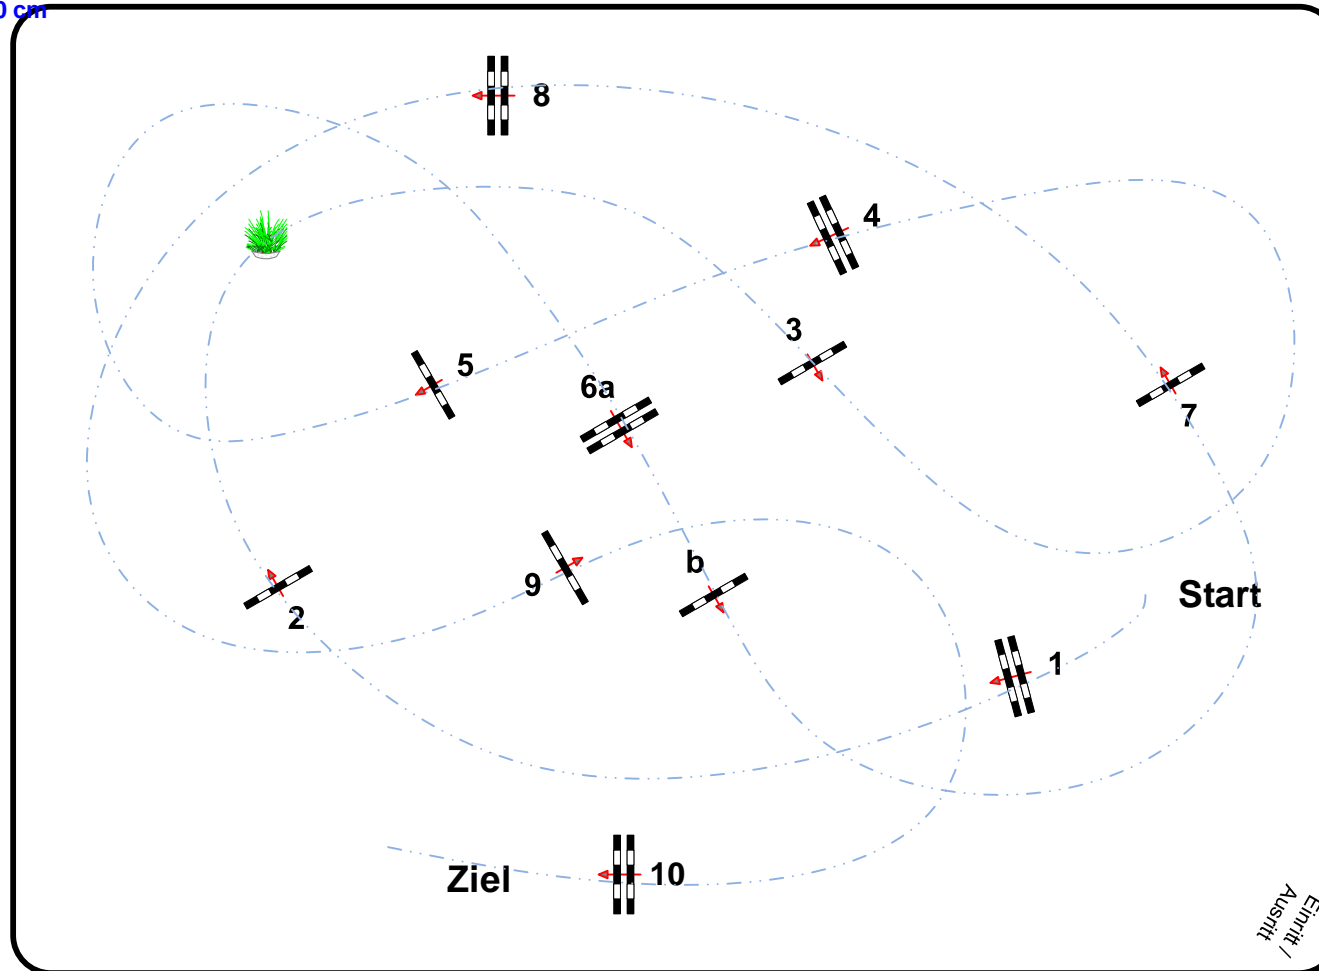

Prüfung Nr.: 8

Herzberg Gestüt am Schappin

Spring-LP m. Zeitwertung 110 cm

Klasse: L

Mittwoch, 17. Juni 2026

Richtverf.: A
LPO § 501,A1
RG / Art.
Höhe: 1,10 mtr.

Tempo: 350 m/Min.

Bahnlänge: 500 mtr.
Erlaubte Zeit: 86 sek.
Höchstzeit: 172 sek.

Hindernisse: 10
Sprünge: 11
Hindernisfehler: sek.
geschl. Hindernis:

Richter

Course Designer
Erik Schubert
Thomas Wienig